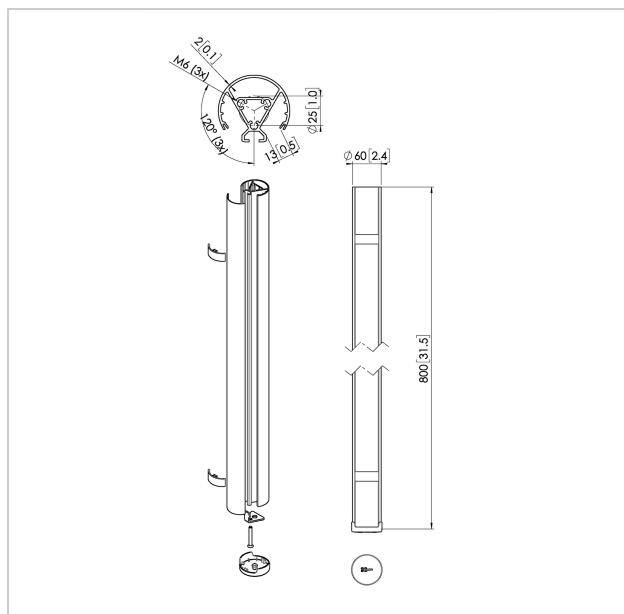

PUC 2408 Tube 80 cm, noir

N° d'article (SKU)
Couleur

7224080
Noir

Principaux avantages

- Design haut de gamme élégant
- Éléments modulaires
- Rangement des câbles
- Également pour plafonds inclinés
- Facile à installer

Le PUC 2408 est un tube de 80 cm qui fait partie du système modulaire Connect-it qui vous permet de créer votre propre solution de montage au plafond pour des écrans de petite et moyenne taille.

Le PUC 2408 est équipé d'un système de double conduite de câbles avec lequel vous pouvez dissimuler tous les câbles rapidement et simplement. Le tube est en aluminium et peut donc être facilement coupé à la longueur requise. Vous pouvez donc associer un tube avec l'une des plaques de plafond Connect-it et une interface Connect-it pour une solution de montage au plafond complète.

PUC 2408 Tube 80 cm, noir

www.vogels.com

VOGEL'S HOLDING BV 2019 (c) Tous droits réservés.
Sous réserve d'erreurs d'impression et de modifications
techniques ou de prix.
Date :2020-01-29

Spécifications

N° type produit	PUC 2408
N° d'article (SKU)	7224080
Couleur	Noir
EAN emballage unitaire	8712285344428
Longueur	800
Largeur	60
Certifié TÜV	Oui
Garantie	5 ans
Charge max. (kg)	40
Écrans dos-à-dos	False