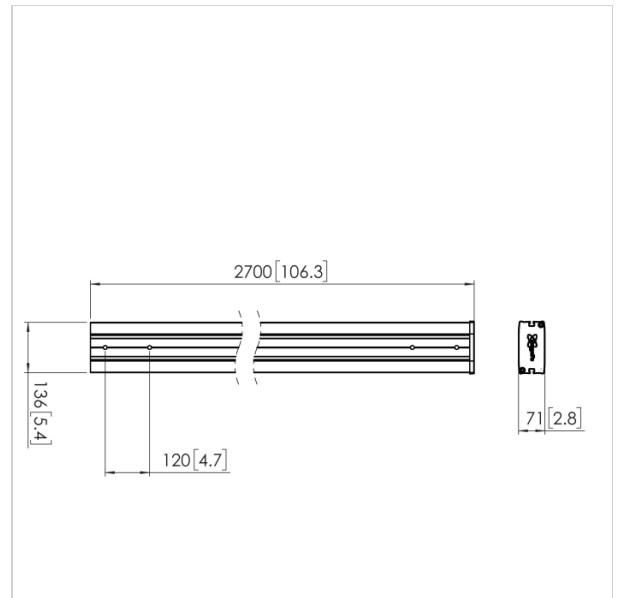

## PUC 2927 Poteau 270 cm

N° d'article (SKU) 7229270  
Couleur Noir

### Key benefits

- Rangement des câbles
- Facile à installer
- Certifié TÜV
- Modulaire

La gamme PUC 29xx a été spécialement conçue pour les murs d'images. Les potences sont disponibles dans les longueurs suivantes : 200 cm, 270 cm ou 330 cm. Les poteaux offrent une solution de gestion des câbles (CIS®) et sont utilisables avec tous les accessoires Connect-it. La gamme PUC 29xx peut uniquement être utilisée avec les éléments du système universel pour mur d'images Connect-it.

### Product specifications

N° type produit	PUC 2927
N° d'article (SKU)	7229270
Couleur	Noir
EAN emballage unitaire	8712285336720
Certifié TÜV	Oui
Garantie	5 ans

### Technical specifications and dimensions

Longueur poteau (mm)	2700 mm
----------------------	---------