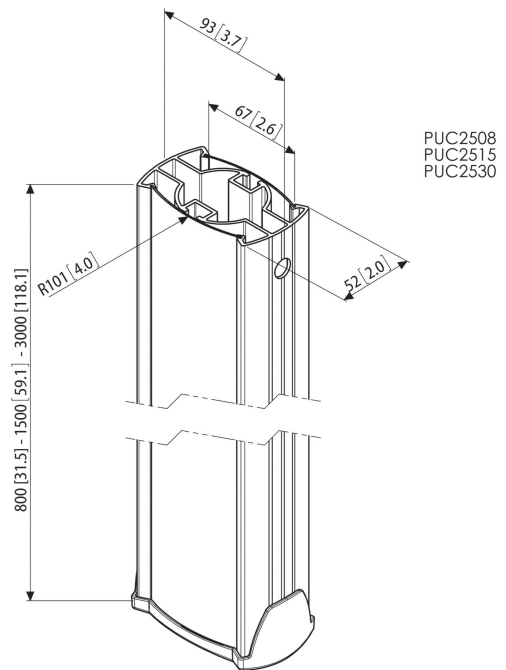

PUC 2508 tube 80 cm

Spécifications

- Poids max.: 80 kg / 176 lbs
- Couleurs disponibles: Argenté, Noir

Le PUC 2508 est un tube de 80 cm faisant partie du système modulaire Connect-it. Il vous permet de créer une solution de montage au plafond pour les écrans de moyenne et grande taille.

PUC 2508 tube 80 cm

Le PUC 2508 est muni d'un système de gestion des câbles CIS® multiple permettant de masquer tous les câbles rapidement et en toute simplicité. Le tube est en aluminium et peut être facilement découpé à la bonne longueur. Les tubes Connect-it peuvent être personnalisés par l'utilisateur. Pour adapter le tube Connect-it au style intérieur du client, il suffit d'ajouter un autocollant imprimé sur la face en plastique démontable ou de la remplacer par un cache personnalisé. Des écrans multiples peuvent être installés facilement dos à dos, l'un sur l'autre ou côte à côte. Pour une solution complète de montage au plafond, combinez ce tube avec une plaque de plafond de la série Connect-it (PUC 1060/ 1070/ 1080/ 1090), une barre d'interface Connect-it (PFB 3405/ 3407/ 3409 / 3411) et des bandes d'interface d'écran Connect-it (PFS 3303/ 3304/ 3305/ 3306/ 3308/ 3311).

Caractéristiques

- Montage multiple d'écrans
- Charge max. : (2x) 80 kg / (2x) 176 lbs

Informations logistiques

- Dimensions de l'emballage: 133x920x81 mm
- Poids max.: 2 kg / 4 lbs
- Code EAN: 8712285318702