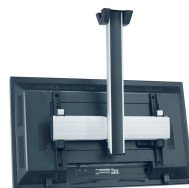

PUC 2508 tube 80 cm

Spécifications

- Poids max.: 80 kg / 176 lbs
- Couleurs disponibles: Argenté, Noir

Le PUC 2508 est un tube de 80 cm faisant partie du système modulaire Connect-it. Il vous permet de créer une solution de montage au plafond pour les écrans de moyenne et grande taille.

PUC 2508 tube 80 cm

Le PUC 2508 est muni d'un système de gestion des câbles CIS® multiple permettant de masquer tous les câbles rapidement et en toute simplicité. Le tube est en aluminium et peut être facilement découpé à la bonne longueur. Les tubes Connect-it peuvent être personnalisés par l'utilisateur. Pour adapter le tube Connect-it au style intérieur du client, il suffit d'ajouter un autocollant imprimé sur la face en plastique démontable ou de la remplacer par un cache personnalisé. Des écrans multiples peuvent être installés facilement dos à dos, l'un sur l'autre ou côte à côte. Pour une solution complète de montage au plafond, combinez ce tube avec une plaque de plafond de la série Connect-it (PUC 1060/ 1070/ 1080/ 1090), une barre d'interface Connect-it (PFB 3405/ 3407/ 3409 / 3411) et des bandes d'interface d'écran Connect-it (PFS 3303/ 3304/ 3305/ 3306/ 3308/ 3311).

Caractéristiques

- Montage multiple d'écrans
- Charge max. : (2x) 80 kg / (2x) 176 lbs

Informations logistiques

- Dimensions de l'emballage: 133x920x81 mm
- Poids max.: 2 kg / 4 lbs
- Code EAN: 8712285318702