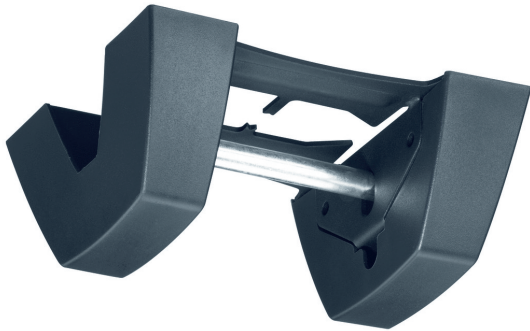

PUC 1060 Plaque de plafond

Spécifications

- Poids max.: 80 kg / 176 lbs
- Couleurs disponibles: Noir

La plaque de plafond PUC 1060 fait partie du système modulaire Connect-it vous permettant de créer votre propre solution de montage au plafond pour les écrans de moyenne et grande taille.

PUC 1060 Plaque de plafond

Cette plaque de plafond convient pour tous les plafonds plats. Pour une solution complète de montage au plafond, combinez cette plaque de plafond avec l'un des tubes de la série Connect-it (PUC 2508, PUC 2515 ou PUC 2530), une barre d'interface Connect-it (PFB 3405, PFB 3407, PFB 3409 ou PFB 3411) et une bande d'interface d'écran Connect-it (PFS 3303, PFS 3304, PFS 3305, PFS 3306, PFS 3308 ou PFS 3311).

Caractéristiques

- Plaque de plafond adaptée aux plafonds plats
- Capot inclus pour faux plafonds

Informations logistiques

- Dimensions de l'emballage: 160x262x149 mm
- Poids max.: 1 kg / 2 lbs
- Code EAN: 8712285318665