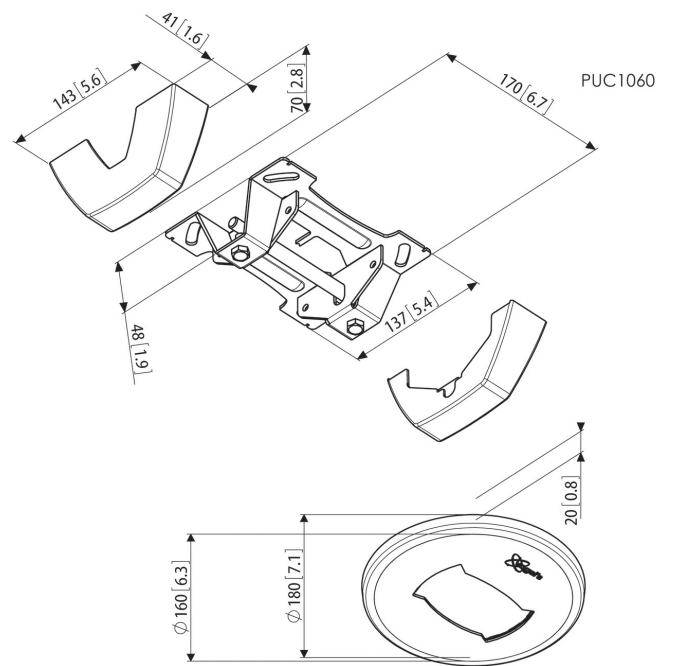

PUC 1060 Plaque de plafond

Spécifications

- Poids max.: 80 kg / 176 lbs
- Couleurs disponibles: Noir

La plaque de plafond PUC 1060 fait partie du système modulaire Connect-it vous permettant de créer votre propre solution de montage au plafond pour les écrans de moyenne et grande taille.

PUC 1060 Plaque de plafond

Cette plaque de plafond convient pour tous les plafonds plats. Pour une solution complète de montage au plafond, combinez cette plaque de plafond avec l'un des tubes de la série Connect-it (PUC 2508, PUC 2515 ou PUC 2530), une barre d'interface Connect-it (PFB 3405, PFB 3407, PFB 3409 ou PFB 3411) et une bande d'interface d'écran Connect-it (PFS 3303, PFS 3304, PFS 3305, PFS 3306, PFS 3308 ou PFS 3311).

Caractéristiques

- Plaque de plafond adaptée aux plafonds plats
- Capot inclus pour faux plafonds

Informations logistiques

- Dimensions de l'emballage: 160x262x149 mm
- Poids max.: 1 kg / 2 lbs
- Code EAN: 8712285318665