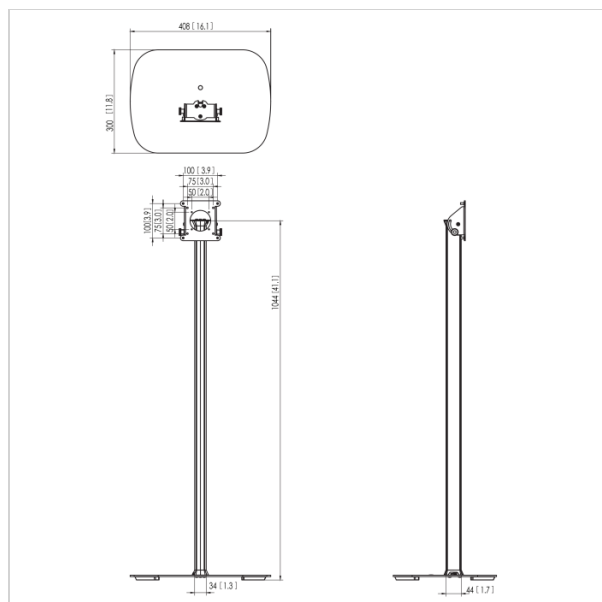

PTA 3101 Pied de sol pour TabLock

N° d'article (SKU) 7493110
Couleur Noir

Key Benefits

- Protection antivol
- Facile à installer
- Design élégant

PFA 3101 est un pied de sol conçu pour être utilisé en combinaison avec les enceintes de fixation de tablette PTS de Vogel's.

L'enceinte pour tablette PTS est fixée au pied de sol avec des vis à l'intérieur de l'enceinte pour tablette. Le pied est composé d'un élégant tube en aluminium, d'un système de gestion des câbles et d'une plaque de base stable en acier. L'angle d'inclinaison est réglable entre 0 et 90 degrés.

N° type produit	PTA 3101
N° d'article (SKU)	7493110
Couleur	Noir
EAN emballage unitaire	8712285334726
Inclinaison	Inclinaison jusqu'à 90°
Garantie	5 ans
Charge max. (kg)	3
Min. hole pattern	50mm x 50mm
Max. hole pattern	100mm x 100mm

Features

Fonctionnalité Inclinable

Fonctions professionnelles

Hauteur max. centre écran (mm)	1000
Hauteur (mm)	1000
Hauteur trolley/pied (mm)	1000