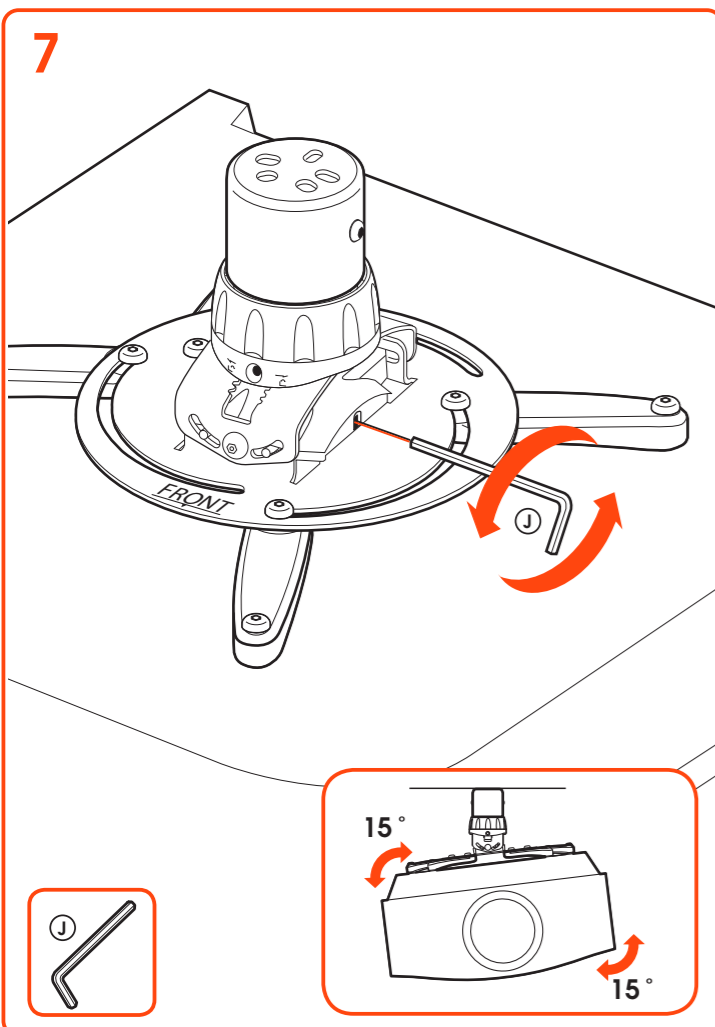

5 YEAR GUARANTEE
TUV NORD Quality Approved
PPC1500 Max 20 kg / 44 lbs
PPC2500 Max 30 kg / 66 lbs

PPC 1500

PPC 2500

TURN PAGE

(GB) Subject to printing errors and technical amendments.
 (NL) Drukfouten en technische wijzigingen voorbehouden.
 (F) Sous réserve de fautes d'impression et de modifications techniques.
 (D) Für Druckfehler übernehmen wir keine Verantwortung. Technische Änderungen vorbehalten.
 (E) Reservados errores de imprenta y sujete a modificaciones.
 (I) Con riserva di modifiche tecniche e di eventuali errori di stampa.
 (P) Reserva-se a ocorrência de galhas e de modificações técnicas.
 (H) Nyomdahibák és technikai változtatások joga fenntartva.
 (PL) Zastrzeżenie się możliwość występowania błędów drukarskich i zmian technicznych.
 (RUS) Возможны ошибки при печати и технические модификации.