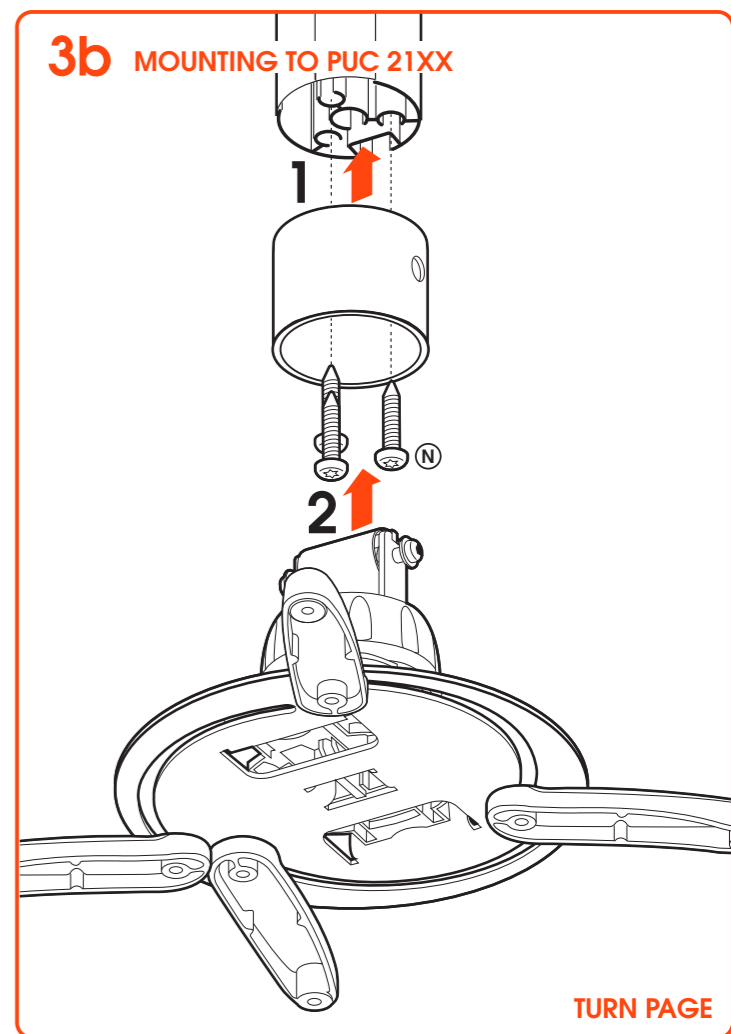

5 YEAR GUARANTEE
TUV NORD Quality Approved
PPC1500 Max 20 kg / 44 lbs
PPC2500 Max 30 kg / 66 lbs

PPC 1500

PPC 2500

TURN PAGE

(GB) Subject to printing errors and technical amendments.
 (NL) Drukfouten en technische wijzigingen voorbehouden.
 (F) Sous réserve de fautes d'impression et de modifications techniques.
 (D) Für Druckfehler übernehmen wir keine Verantwortung. Technische Änderungen vorbehalten.
 (E) Reservados errores de imprenta y sujete a modificaciones.
 (I) Con riserva di modifiche tecniche e di eventuali errori di stampa.
 (P) Reserva-se a ocorrência de galhas e de modificações técnicas.
 (H) Nyomdahibák és technikai változtatások joga fenntartva.
 (PL) Zastrzeżenie się możliwość występowania błędów drukarskich i zmian technicznych.
 (RUS) Возможны ошибки при печати и технические модификации.