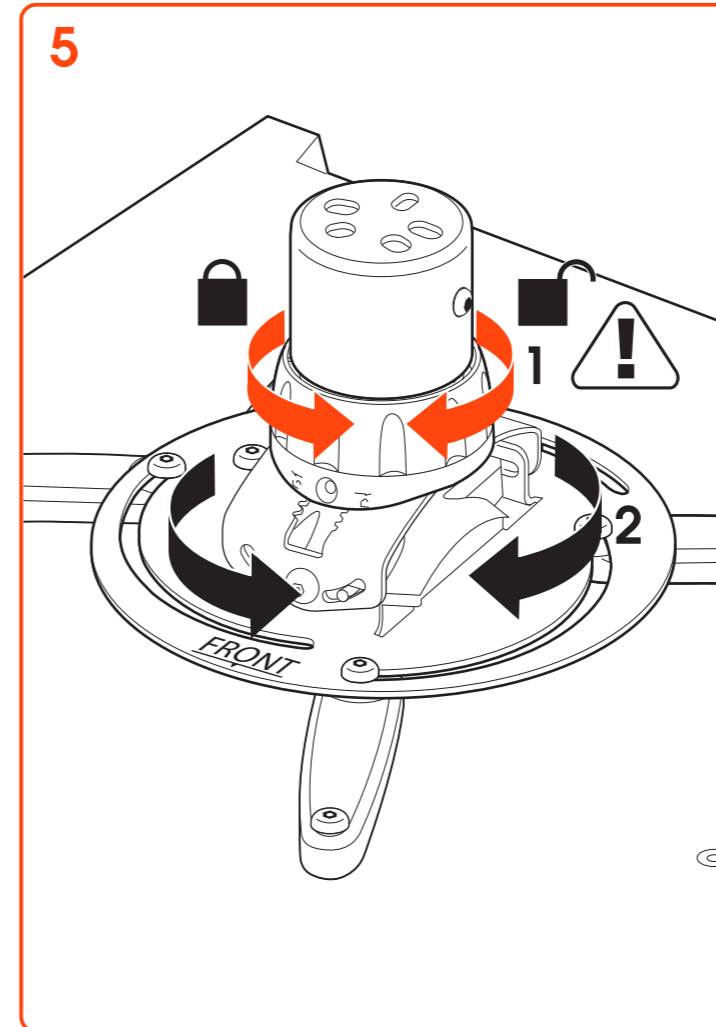

5 YEAR GUARANTEE
TUV NORD Quality Approved
PPC1500 Max 20 kg / 44 lbs
PPC2500 Max 30 kg / 66 lbs

PPC 1500

PPC 2500

TURN PAGE

(GB) Subject to printing errors and technical amendments.
 (NL) Drukfouten en technische wijzigingen voorbehouden.
 (F) Sous réserve de fautes d'impression et de modifications techniques.
 (D) Für Druckfehler übernehmen wir keine Verantwortung. Technische Änderungen vorbehalten.
 (E) Reservados errores de imprenta y sujete a modificaciones.
 (I) Con riserva di modifiche tecniche e di eventuali errori di stampa.
 (P) Reserva-se a ocorrência de galhas e de modificações técnicas.
 (H) Nyomdahibák és technikai változtatások joga fenntartva.
 (PL) Zastrzeżenie się możliwość występowania błędów drukarskich i zmian technicznych.
 (RUS) Возможны ошибки при печати и технические модификации.