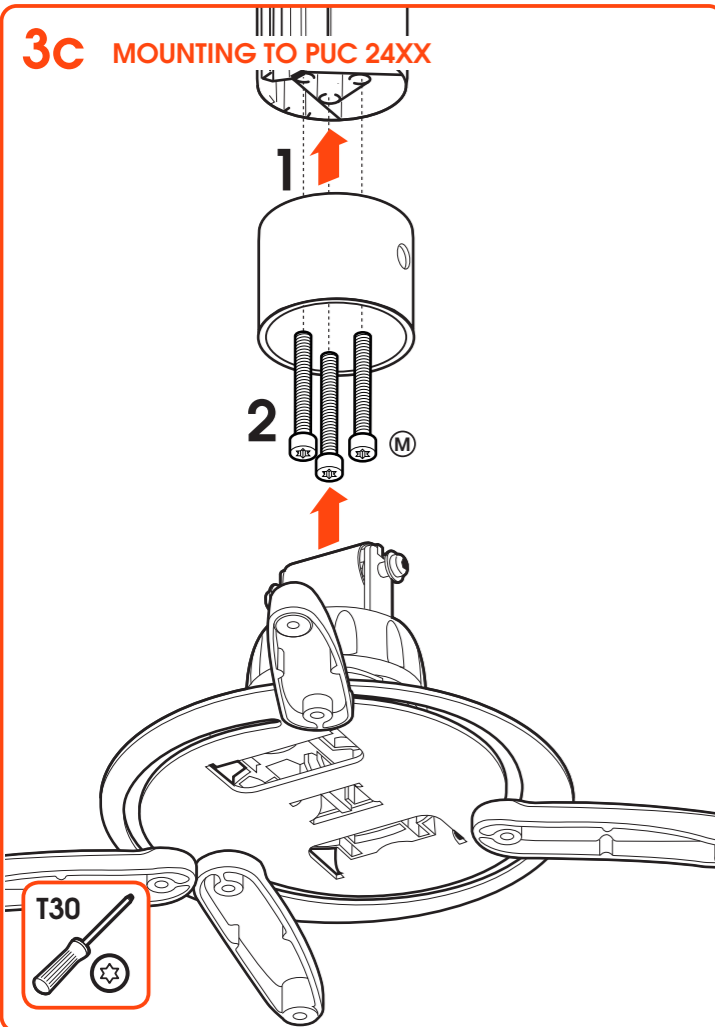

5 YEAR GUARANTEE
TUV NORD Quality Approved
PPC1500 Max 20 kg / 44 lbs
PPC2500 Max 30 kg / 66 lbs

PPC 1500

PPC 2500

TURN PAGE

(GB) Subject to printing errors and technical amendments.
 (NL) Drukfouten en technische wijzigingen voorbehouden.
 (F) Sous réserve de fautes d'impression et de modifications techniques.
 (D) Für Druckfehler übernehmen wir keine Verantwortung. Technische Änderungen vorbehalten.
 (E) Reservados errores de imprenta y sujete a modificaciones.
 (I) Con riserva di modifiche tecniche e di eventuali errori di stampa.
 (P) Reserva-se a ocorrência de galhas e de modificações técnicas.
 (H) Nyomdahibák és technikai változtatások joga fenntartva.
 (PL) Zastrzeżenie się możliwość występowania błędów drukarskich i zmian technicznych.
 (RUS) Возможны ошибки при печати и технические модификации.