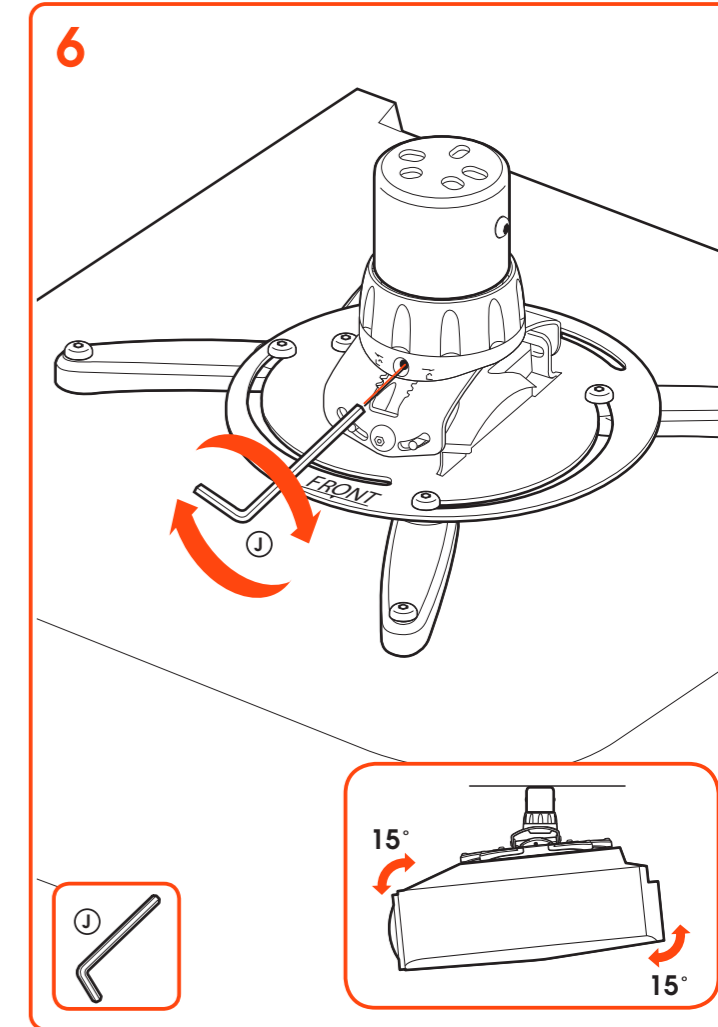

5 YEAR GUARANTEE
TUV NORD Quality Approved
PPC1500 Max 20 kg / 44 lbs
PPC2500 Max 30 kg / 66 lbs

PPC 1500

PPC 2500

TURN PAGE

(GB) Subject to printing errors and technical amendments.
 (NL) Drukfouten en technische wijzigingen voorbehouden.
 (F) Sous réserve de fautes d'impression et de modifications techniques.
 (D) Für Druckfehler übernehmen wir keine Verantwortung. Technische Änderungen vorbehalten.
 (E) Reservados errores de imprenta y sujete a modificaciones.
 (I) Con riserva di modifiche tecniche e di eventuali errori di stampa.
 (P) Reserva-se a ocorrência de galhas e de modificações técnicas.
 (H) Nyomdahibák és technikai változtatások joga fenntartva.
 (PL) Zastrzeżenie się możliwość występowania błędów drukarskich i zmian technicznych.
 (RUS) Возможны ошибки при печати и технические модификации.