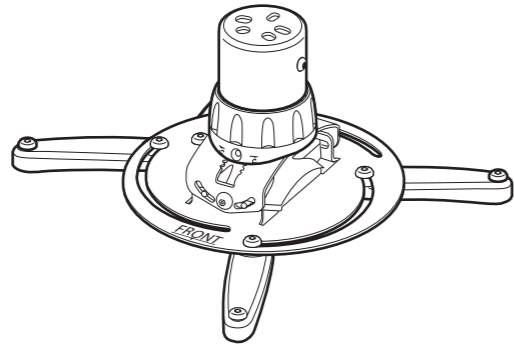

EN Mounting instructions
 DE Montageanleitung
 FR Consignes d'installation
 NL Montagevoorschrift
 ES Instrucciones de montaje
 IT Istruzioni di montaggio
 PT Manual de montagem
 EL Οδηγίες συναρμολόγησης
 SV Montageföreskrifter
 PL Instrukcja montażu
 RU Инструкция по сборке и установке
 CZE Návod k montáži
 SK Návod na montáž
 HU Szerelési előírás
 TR Montaj k ilavuzu
 RO Instrucțiuni de montaj
 UK Вказівки по монтажі
 BG Инструкции за монтаж
 JA 設置の説明書
 ZH 装配说明

5 YEAR GUARANTEE
TUV NORD Quality Approved
PPC1500 Max 20 kg / 44 lbs
PPC2500 Max 30 kg / 66 lbs

PPC 1500

PPC 2500

TURN PAGE

(GB) Subject to printing errors and technical amendments.
 (NL) Drukfouten en technische wijzigingen voorbehouden.
 (F) Sous réserve de fautes d'impression et de modifications techniques.
 (D) Für Druckfehler übernehmen wir keine Verantwortung. Technische Änderungen vorbehalten.
 (E) Reservados errores de imprenta y sujete a modificaciones.
 (I) Con riserva di modifiche tecniche e di eventuali errori di stampa.
 (P) Reserva-se a ocorrência de galhas e de modificações técnicas.
 (H) Nyomdahibák és technikai változtatások joga fenntartva.
 (PL) Zastrzeżenie się możliwość występowania błędów drukarskich i zmian technicznych.
 (RUS) Возможны ошибки при печати и технические модификации.