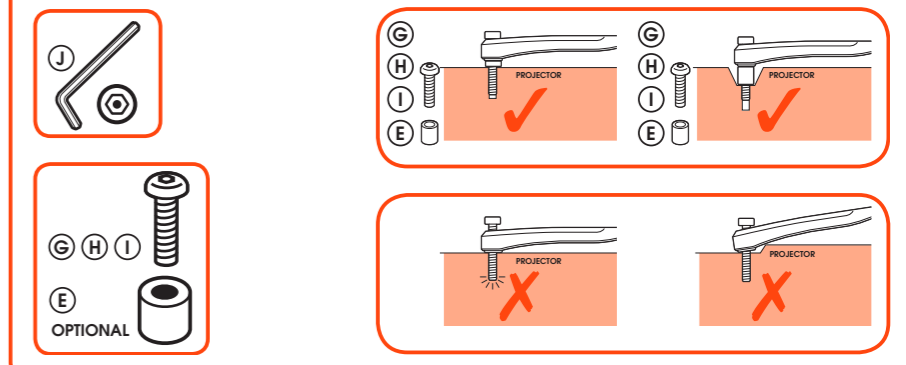

EN Mounting instructions
 DE Montageanleitung
 FR Consignes d'installation
 NL Montagevoorschrift
 ES Instrucciones de montaje
 IT Istruzioni di montaggio
 PT Manual de montagem
 EL Οδηγίες συναρμολόγησης
 SV Montageföreskrifter
 PL Instrukcja montażu
 RU Инструкция по сборке и установке
 CZE Návod k montáži
 SK Návod na montáž
 HU Szerelési előírás
 TR Montaj k ilavuzu
 RO Instrucțiuni de montaj
 UK Вказівки по монтажі
 BG Инструкции за монтаж
 JA 設置の説明書
 ZH 装配说明

5 YEAR GUARANTEE
TUV NORD Quality Approved
PPC1500 Max 20 kg / 44 lbs
PPC2500 Max 30 kg / 66 lbs

PPC 1500

PPC 2500

TURN PAGE

(GB) Subject to printing errors and technical amendments.
 (NL) Drukfouten en technische wijzigingen voorbehouden.
 (F) Sous réserve de fautes d'impression et de modifications techniques.
 (D) Für Druckfehler übernehmen wir keine Verantwortung. Technische Änderungen vorbehalten.
 (E) Reservados errores de imprenta y sujete a modificaciones.
 (I) Con riserva di modifiche tecniche e di eventuali errori di stampa.
 (P) Reserva-se a ocorrência de galhas e de modificações técnicas.
 (H) Nyomdahibák és technikai változtatások joga fenntartva.
 (PL) Zastrzeżenie się możliwość występowania błędów drukarskich i zmian technicznych.
 (RUS) Возможны ошибки при печати и технические модификации.