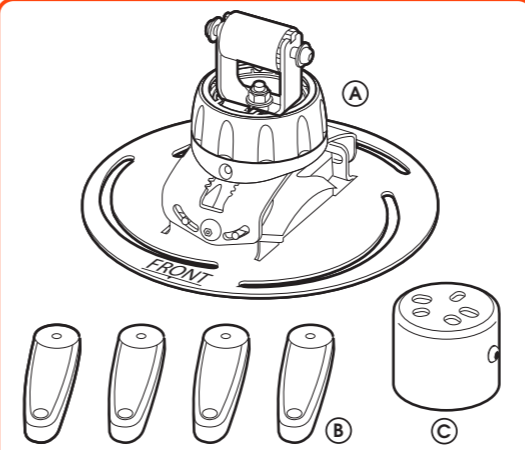

5 YEAR GUARANTEE
TUV NORD Quality Approved
PPC1500 Max 20 kg / 44 lbs
PPC2500 Max 30 kg / 66 lbs

PPC 1500

PPC 2500

TURN PAGE

(GB) Subject to printing errors and technical amendments.
 (NL) Drukfouten en technische wijzigingen voorbehouden.
 (F) Sous réserve de fautes d'impression et de modifications techniques.
 (D) Für Druckfehler übernehmen wir keine Verantwortung. Technische Änderungen vorbehalten.
 (E) Reservados errores de imprenta y sujete a modificaciones.
 (I) Con riserva di modifiche tecniche e di eventuali errori di stampa.
 (P) Reserva-se a ocorrência de galhas e de modificações técnicas.
 (H) Nyomdahibák és technikai változtatások joga fenntartva.
 (PL) Zastrzeżenie się możliwość występowania błędów drukarskich i zmian technicznych.
 (RUS) Возможны ошибки при печати и технические модификации.