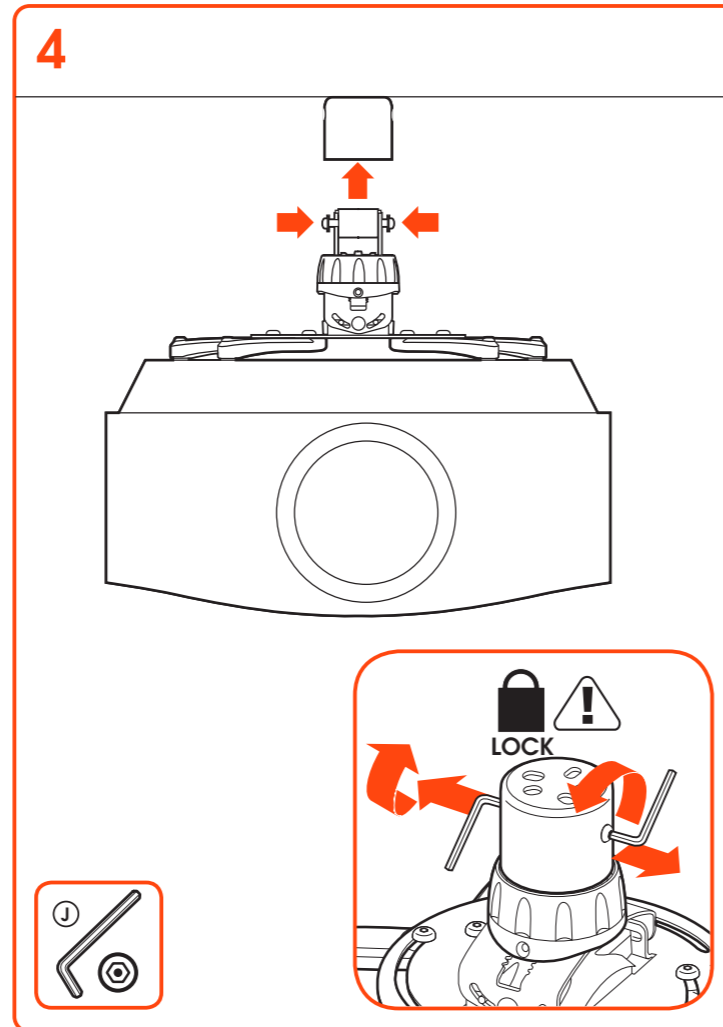

5 YEAR GUARANTEE
TUV NORD Quality Approved
PPC1500 Max 20 kg / 44 lbs
PPC2500 Max 30 kg / 66 lbs

PPC 1500

PPC 2500

TURN PAGE

(GB) Subject to printing errors and technical amendments.
 (NL) Drukfouten en technische wijzigingen voorbehouden.
 (F) Sous réserve de fautes d'impression et de modifications techniques.
 (D) Für Druckfehler übernehmen wir keine Verantwortung. Technische Änderungen vorbehalten.
 (E) Reservados errores de imprenta y sujete a modificaciones.
 (I) Con riserva di modifiche tecniche e di eventuali errori di stampa.
 (P) Reserva-se a ocorrência de galhas e de modificações técnicas.
 (H) Nyomdahibák és technikai változtatások joga fenntartva.
 (PL) Zastrzeżenie się możliwość występowania błędów drukarskich i zmian technicznych.
 (RUS) Возможны ошибки при печати и технические модификации.