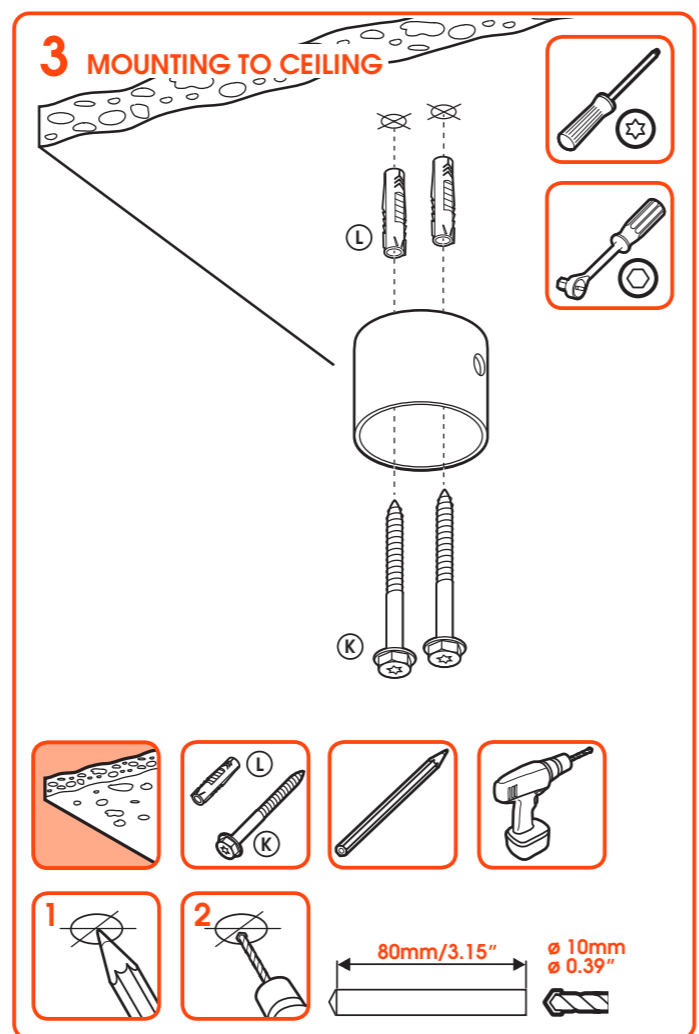

5 YEAR GUARANTEE
TUV NORD Quality Approved
PPC1500 Max 20 kg / 44 lbs
PPC2500 Max 30 kg / 66 lbs

PPC 1500

PPC 2500

TURN PAGE

(GB) Subject to printing errors and technical amendments.
 (NL) Drukfouten en technische wijzigingen voorbehouden.
 (F) Sous réserve de fautes d'impression et de modifications techniques.
 (D) Für Druckfehler übernehmen wir keine Verantwortung. Technische Änderungen vorbehalten.
 (E) Reservados errores de imprenta y sujete a modificaciones.
 (I) Con riserva di modifiche tecniche e di eventuali errori di stampa.
 (P) Reserva-se a ocorrência de galhas e de modificações técnicas.
 (H) Nyomdahibák és technikai változtatások joga fenntartva.
 (PL) Zastrzeżenie się możliwość występowania błędów drukarskich i zmian technicznych.
 (RUS) Возможны ошибки при печати и технические модификации.