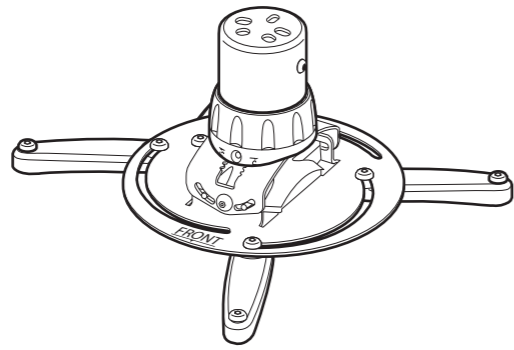

EN Mounting instructions
 DE Montageanleitung
 FR Consignes d'installation
 NL Montagevoorschrift
 ES Instrucciones de montaje
 IT Istruzioni di montaggio
 PT Manual de montagem
 EL Οδηγίες συναρμολόγησης
 SV Montageföreskrifter
 PL Instrukcja montażu
 RU Инструкция по сборке и установке
 CZE Návod k montáži
 SK Návod na montáž
 HU Szerelési előírás
 TR Montaj k ilavuzu
 RO Instrucțiuni de montaj
 UK Вказівки по монтажі
 BG Инструкции за монтаж
 JA 設置の説明書
 ZH 装配说明

5 YEAR GUARANTEE
TUV NORD Quality Approved
PPC1500 Max 20 kg / 44 lbs
PPC2500 Max 30 kg / 66 lbs

PPC 1500

PPC 2500

TURN PAGE

(GB) Subject to printing errors and technical amendments.
 (NL) Drukfouten en technische wijzigingen voorbehouden.
 (F) Sous réserve de fautes d'impression et de modifications techniques.
 (D) Für Druckfehler übernehmen wir keine Verantwortung. Technische Änderungen vorbehalten.
 (E) Reservados errores de imprenta y sujete a modificaciones.
 (I) Con riserva di modifiche tecniche e di eventuali errori di stampa.
 (P) Reserva-se a ocorrência de galhas e de modificações técnicas.
 (H) Nyomdahibák és technikai változtatások joga fenntartva.
 (PL) Zastrzeżenie się możliwość występowania błędów drukarskich i zmian technicznych.
 (RUS) Возможны ошибки при печати и технические модификации.