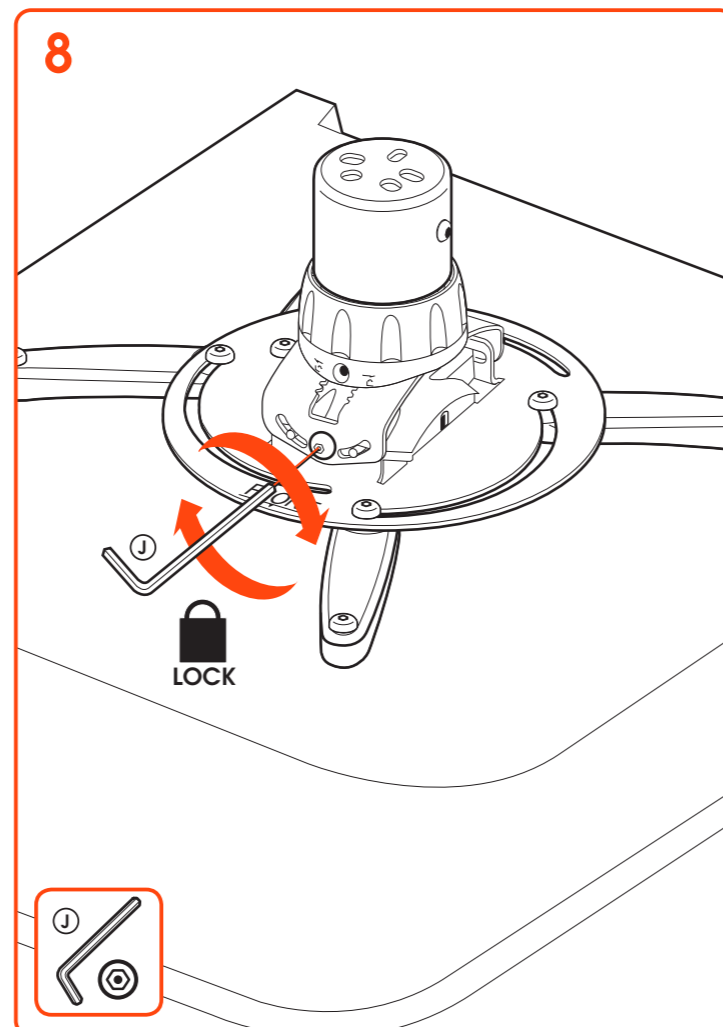

5 YEAR GUARANTEE
TUV NORD Quality Approved
PPC1500 Max 20 kg / 44 lbs
PPC2500 Max 30 kg / 66 lbs

PPC 1500

PPC 2500

TURN PAGE

(GB) Subject to printing errors and technical amendments.
 (NL) Drukfouten en technische wijzigingen voorbehouden.
 (F) Sous réserve de fautes d'impression et de modifications techniques.
 (D) Für Druckfehler übernehmen wir keine Verantwortung. Technische Änderungen vorbehalten.
 (E) Reservados errores de imprenta y sujete a modificaciones.
 (I) Con riserva di modifiche tecniche e di eventuali errori di stampa.
 (P) Reserva-se a ocorrência de galhas e de modificações técnicas.
 (H) Nyomdahibák és technikai változtatások joga fenntartva.
 (PL) Zastrzeżenie się możliwość występowania błędów drukarskich i zmian technicznych.
 (RUS) Возможны ошибки при печати и технические модификации.