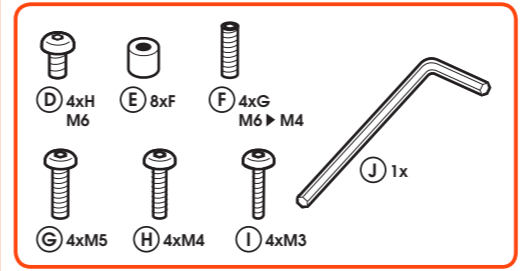

5 YEAR GUARANTEE
TUV NORD Quality Approved
PPC1500 Max 20 kg / 44 lbs
PPC2500 Max 30 kg / 66 lbs

PPC 1500

PPC 2500

TURN PAGE

(GB) Subject to printing errors and technical amendments.
 (NL) Drukfouten en technische wijzigingen voorbehouden.
 (F) Sous réserve de fautes d'impression et de modifications techniques.
 (D) Für Druckfehler übernehmen wir keine Verantwortung. Technische Änderungen vorbehalten.
 (E) Reservados errores de imprenta y sujete a modificaciones.
 (I) Con riserva di modifiche tecniche e di eventuali errori di stampa.
 (P) Reserva-se a ocorrência de galhas e de modificações técnicas.
 (H) Nyomdahibák és technikai változtatások joga fenntartva.
 (PL) Zastrzeżenie się możliwość występowania błędów drukarskich i zmian technicznych.
 (RUS) Возможны ошибки при печати и технические модификации.