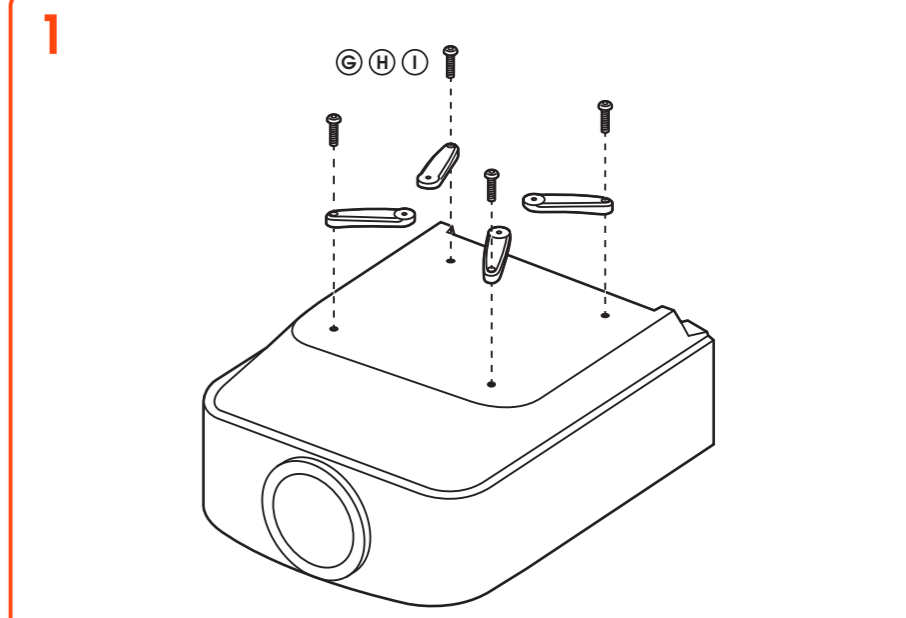

5 YEAR GUARANTEE
TUV NORD Quality Approved
PPC1500 Max 20 kg / 44 lbs
PPC2500 Max 30 kg / 66 lbs

PPC 1500

PPC 2500

TURN PAGE

(GB) Subject to printing errors and technical amendments.
 (NL) Drukfouten en technische wijzigingen voorbehouden.
 (F) Sous réserve de fautes d'impression et de modifications techniques.
 (D) Für Druckfehler übernehmen wir keine Verantwortung. Technische Änderungen vorbehalten.
 (E) Reservados errores de imprenta y sujete a modificaciones.
 (I) Con riserva di modifiche tecniche e di eventuali errori di stampa.
 (P) Reserva-se a ocorrência de galhas e de modificações técnicas.
 (H) Nyomdahibák és technikai változtatások joga fenntartva.
 (PL) Zastrzeżenie się możliwość występowania błędów drukarskich i zmian technicznych.
 (RUS) Возможны ошибки при печати и технические модификации.