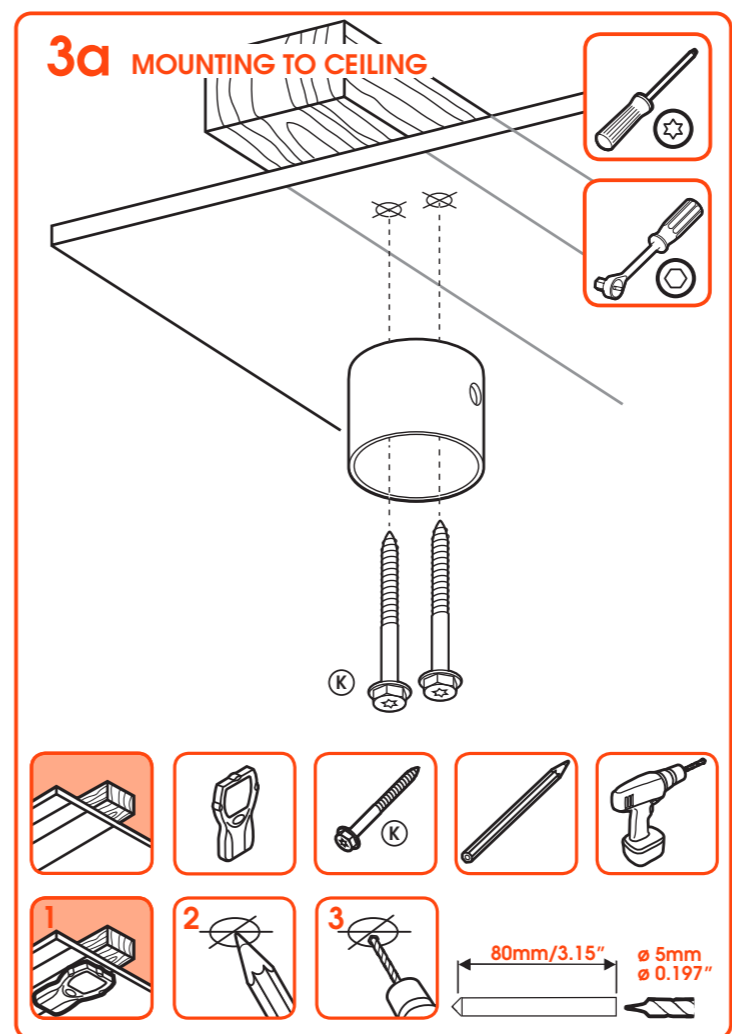

5 YEAR GUARANTEE
TUV NORD Quality Approved
PPC1500 Max 20 kg / 44 lbs
PPC2500 Max 30 kg / 66 lbs

PPC 1500

PPC 2500

TURN PAGE

(GB) Subject to printing errors and technical amendments.
 (NL) Drukfouten en technische wijzigingen voorbehouden.
 (F) Sous réserve de fautes d'impression et de modifications techniques.
 (D) Für Druckfehler übernehmen wir keine Verantwortung. Technische Änderungen vorbehalten.
 (E) Reservados errores de imprenta y sujete a modificaciones.
 (I) Con riserva di modifiche tecniche e di eventuali errori di stampa.
 (P) Reserva-se a ocorrência de galhas e de modificações técnicas.
 (H) Nyomdahibák és technikai változtatások joga fenntartva.
 (PL) Zastrzeżenie się możliwość występowania błędów drukarskich i zmian technicznych.
 (RUS) Возможны ошибки при печати и технические модификации.