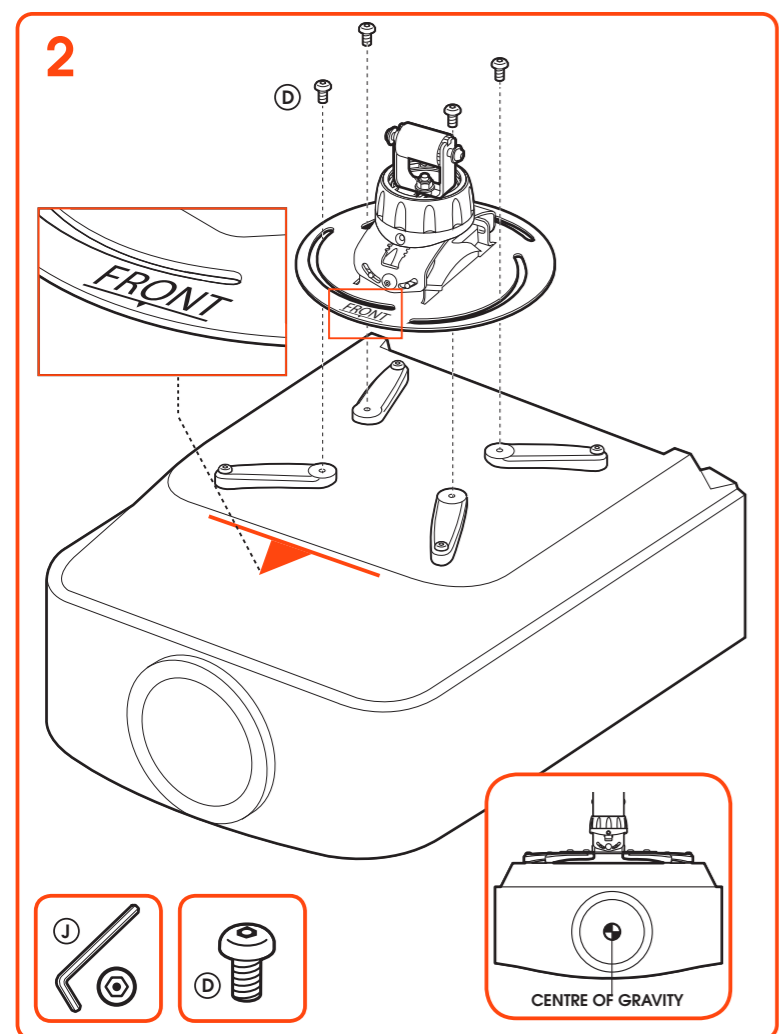

5 YEAR GUARANTEE
TUV NORD Quality Approved
PPC1500 Max 20 kg / 44 lbs
PPC2500 Max 30 kg / 66 lbs

PPC 1500

PPC 2500

TURN PAGE

(GB) Subject to printing errors and technical amendments.
 (NL) Drukfouten en technische wijzigingen voorbehouden.
 (F) Sous réserve de fautes d'impression et de modifications techniques.
 (D) Für Druckfehler übernehmen wir keine Verantwortung. Technische Änderungen vorbehalten.
 (E) Reservados errores de imprenta y sujete a modificaciones.
 (I) Con riserva di modifiche tecniche e di eventuali errori di stampa.
 (P) Reserva-se a ocorrência de galhas e de modificações técnicas.
 (H) Nyomdahibák és technikai változtatások joga fenntartva.
 (PL) Zastrzeżenie się możliwość występowania błędów drukarskich i zmian technicznych.
 (RUS) Возможны ошибки при печати и технические модификации.