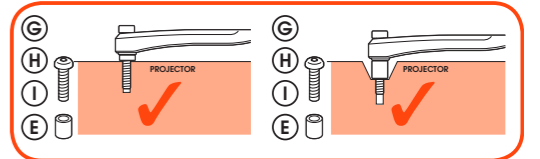

5 YEAR GUARANTEE
TUV NORD Quality Approved
PPC1500 Max 20 kg / 44 lbs
PPC2500 Max 30 kg / 66 lbs

PPC 1500

PPC 2500

1

TURN PAGE

(GB) Subject to printing errors and technical amendments.
 (NL) Drukfouten en technische wijzigingen voorbehouden.
 (F) Sous réserve de fautes d'impression et de modifications techniques.
 (D) Für Druckfehler übernehmen wir keine Verantwortung. Technische Änderungen vorbehalten.
 (E) Reservados errores de imprenta y sujete a modificaciones.
 (I) Con riserva di modifiche tecniche e di eventuali errori di stampa.
 (P) Reserva-se a ocorrência de galhas e de modificações técnicas.
 (H) Nyomdahibák és technikai változtatások joga fenntartva.
 (PL) Zastrzeżenie się możliwość występowania błędów drukarskich i zmian technicznych.
 (RUS) Возможны ошибки при печати и технические модификации.