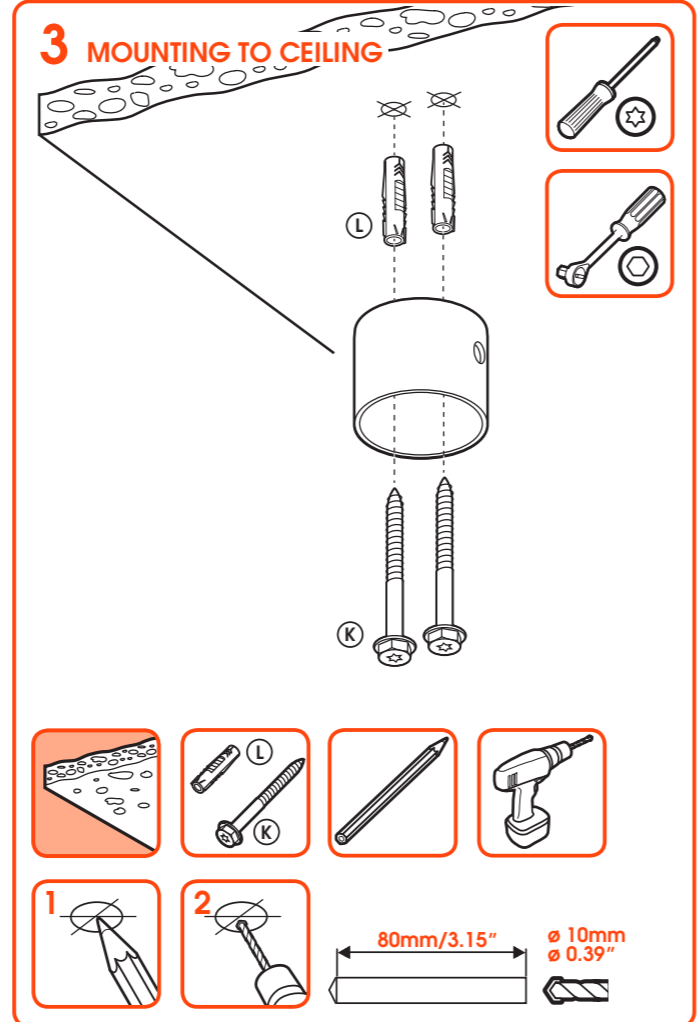

5 YEAR GUARANTEE
TUV NORD Quality Approved
PPC1500 Max 20 kg / 44 lbs
PPC2500 Max 30 kg / 66 lbs

PPC 1500

PPC 2500

1

TURN PAGE

(GB) Subject to printing errors and technical amendments.
 (NL) Drukfouten en technische wijzigingen voorbehouden.
 (F) Sous réserve de fautes d'impression et de modifications techniques.
 (D) Für Druckfehler übernehmen wir keine Verantwortung. Technische Änderungen vorbehalten.
 (E) Reservados errores de imprenta y sujete a modificaciones.
 (I) Con riserva di modifiche tecniche e di eventuali errori di stampa.
 (P) Reserva-se a ocorrência de galhas e de modificações técnicas.
 (H) Nyomdahibák és technikai változtatások joga fenntartva.
 (PL) Zastrzeżenie się możliwość występowania błędów drukarskich i zmian technicznych.
 (RUS) Возможны ошибки при печати и технические модификации.