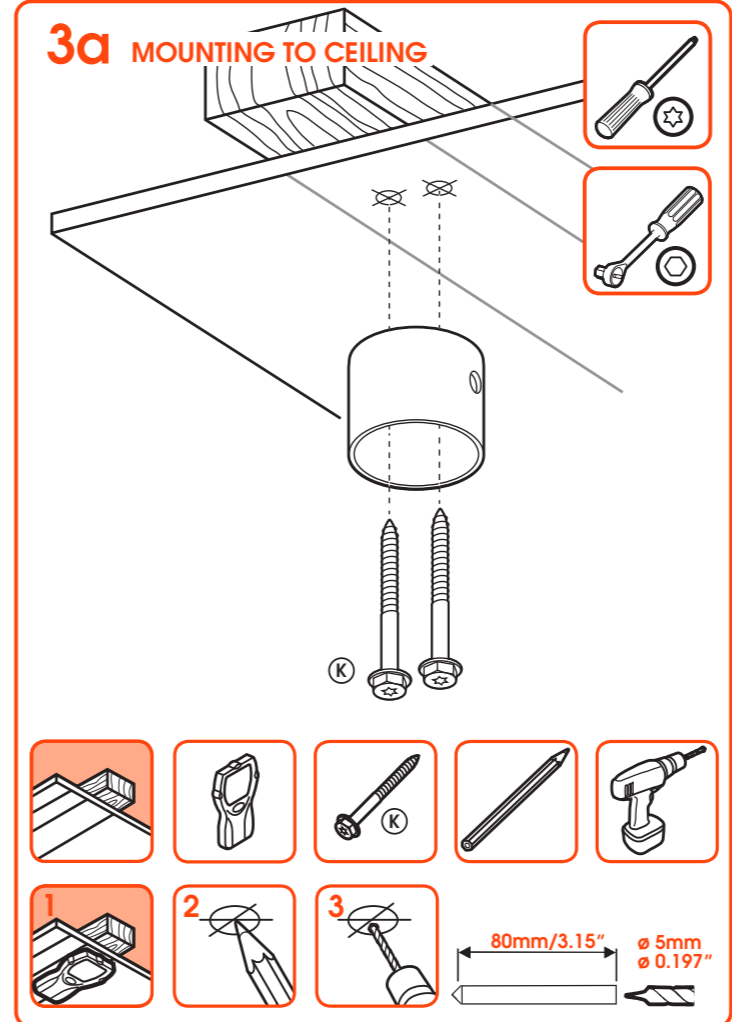

5 YEAR GUARANTEE
TUV NORD Quality Approved
PPC1500 Max 20 kg / 44 lbs
PPC2500 Max 30 kg / 66 lbs

PPC 1500

PPC 2500

1

TURN PAGE

(GB) Subject to printing errors and technical amendments.
 (NL) Drukfouten en technische wijzigingen voorbehouden.
 (F) Sous réserve de fautes d'impression et de modifications techniques.
 (D) Für Druckfehler übernehmen wir keine Verantwortung. Technische Änderungen vorbehalten.
 (E) Reservados errores de imprenta y sujete a modificaciones.
 (I) Con riserva di modifiche tecniche e di eventuali errori di stampa.
 (P) Reserva-se a ocorrência de galhas e de modificações técnicas.
 (H) Nyomdahibák és technikai változtatások joga fenntartva.
 (PL) Zastrzeżenie się możliwość występowania błędów drukarskich i zmian technicznych.
 (RUS) Возможны ошибки при печати и технические модификации.