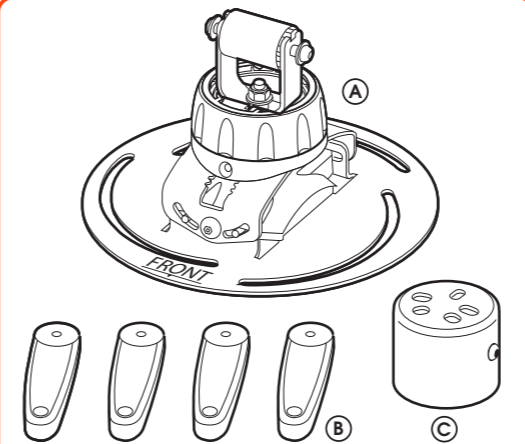

EN Mounting instructions
 DE Montageanleitung
 FR Consignes d'installation
 NL Montagevoorschrift
 ES Instrucciones de montaje
 IT Istruzioni di montaggio
 PT Manual de montagem
 EL Οδηγίες συναρμολόγησης
 SV Montageföreskrifter
 PL Instrukcja montażu
 RU Инструкция по сборке и установке
 CZE Návod k montáži
 SK Návod na montáž
 HU Szerelési előírás
 TR Montaj kılavuzu
 RO Instrucțiuni de montaj
 UK Вказівки по монтажі
 BG Инструкции за монтаж
 JA 設置の説明書
 ZH 装配说明

5 YEAR GUARANTEE
TUV NORD Quality Approved
PPC1500 Max 20 kg / 44 lbs
PPC2500 Max 30 kg / 66 lbs

PPC 1500

PPC 2500

1

TURN PAGE

(GB) Subject to printing errors and technical amendments.
 (NL) Drukfouten en technische wijzigingen voorbehouden.
 (F) Sous réserve de fautes d'impression et de modifications techniques.
 (D) Für Druckfehler übernehmen wir keine Verantwortung. Technische Änderungen vorbehalten.
 (E) Reservados errores de imprenta y sujete a modificaciones.
 (I) Con riserva di modifiche tecniche e di eventuali errori di stampa.
 (P) Reserva-se a ocorrência de galhas e de modificações técnicas.
 (H) Nyomdahibák és technikai változtatások joga fenntartva.
 (PL) Zastrzeżenie się możliwość występowania błędów drukarskich i zmian technicznych.
 (RUS) Возможны ошибки при печати и технические модификации.