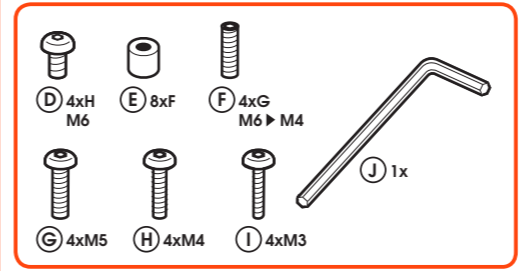

5 YEAR GUARANTEE
TUV NORD Quality Approved
PPC1500 Max 20 kg / 44 lbs
PPC2500 Max 30 kg / 66 lbs

PPC 1500

PPC 2500

1

TURN PAGE

(GB) Subject to printing errors and technical amendments.
 (NL) Drukfouten en technische wijzigingen voorbehouden.
 (F) Sous réserve de fautes d'impression et de modifications techniques.
 (D) Für Druckfehler übernehmen wir keine Verantwortung. Technische Änderungen vorbehalten.
 (E) Reservados errores de imprenta y sujete a modificaciones.
 (I) Con riserva di modifiche tecniche e di eventuali errori di stampa.
 (P) Reserva-se a ocorrência de galhas e de modificações técnicas.
 (H) Nyomdahibák és technikai változtatások joga fenntartva.
 (PL) Zastrzeżenie się możliwość występowania błędów drukarskich i zmian technicznych.
 (RUS) Возможны ошибки при печати и технические модификации.