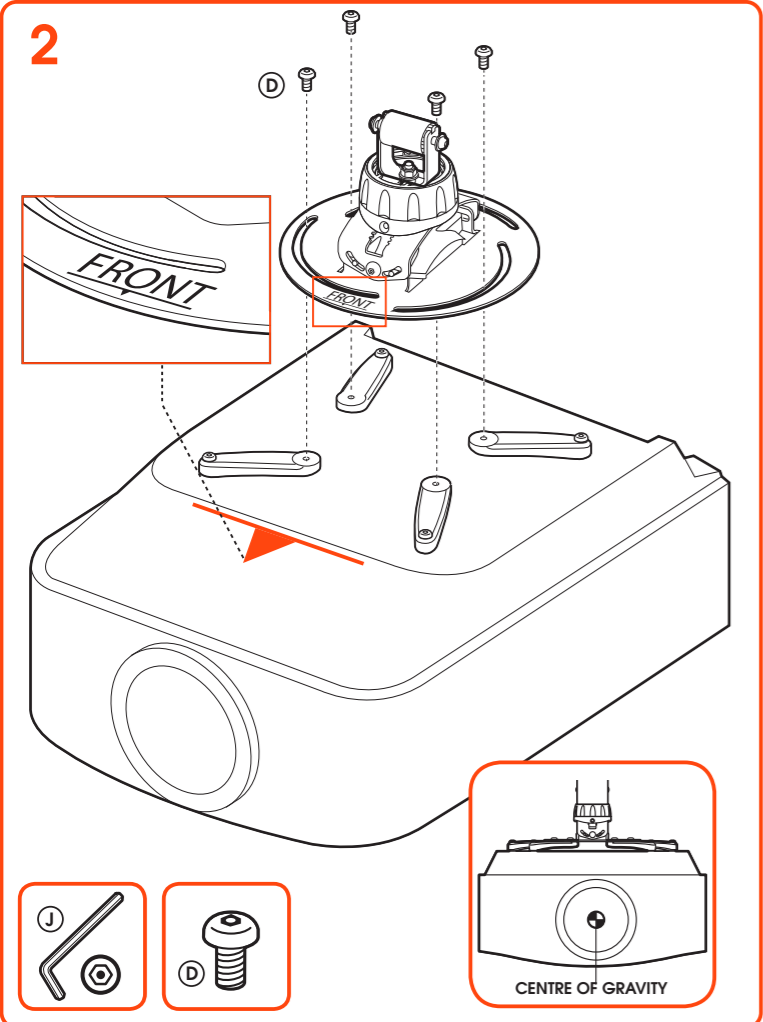

5 YEAR GUARANTEE
TUV NORD Quality Approved
PPC1500 Max 20 kg / 44 lbs
PPC2500 Max 30 kg / 66 lbs

PPC 1500

PPC 2500

1

TURN PAGE

(GB) Subject to printing errors and technical amendments.
 (NL) Drukfouten en technische wijzigingen voorbehouden.
 (F) Sous réserve de fautes d'impression et de modifications techniques.
 (D) Für Druckfehler übernehmen wir keine Verantwortung. Technische Änderungen vorbehalten.
 (E) Reservados errores de imprenta y sujete a modificaciones.
 (I) Con riserva di modifiche tecniche e di eventuali errori di stampa.
 (P) Reserva-se a ocorrência de galhas e de modificações técnicas.
 (H) Nyomdahibák és technikai változtatások joga fenntartva.
 (PL) Zastrzeżenie się możliwość występowania błędów drukarskich i zmian technicznych.
 (RUS) Возможны ошибки при печати и технические модификации.