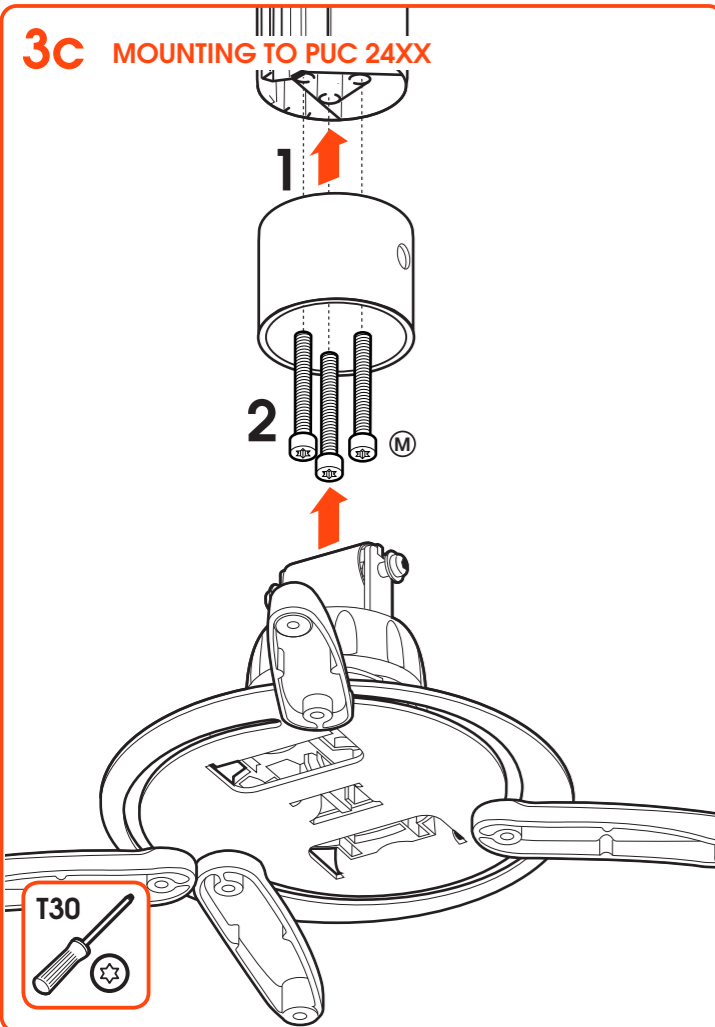

5 YEAR GUARANTEE
TUV NORD Quality Approved
PPC1500 Max 20 kg / 44 lbs
PPC2500 Max 30 kg / 66 lbs

PPC 1500

PPC 2500

1

TURN PAGE

(GB) Subject to printing errors and technical amendments.
 (NL) Drukfouten en technische wijzigingen voorbehouden.
 (F) Sous réserve de fautes d'impression et de modifications techniques.
 (D) Für Druckfehler übernehmen wir keine Verantwortung. Technische Änderungen vorbehalten.
 (E) Reservados errores de imprenta y sujete a modificaciones.
 (I) Con riserva di modifiche tecniche e di eventuali errori di stampa.
 (P) Reserva-se a ocorrência de galhas e de modificações técnicas.
 (H) Nyomdahibák és technikai változtatások joga fenntartva.
 (PL) Zastrzeżenie się możliwość występowania błędów drukarskich i zmian technicznych.
 (RUS) Возможны ошибки при печати и технические модификации.