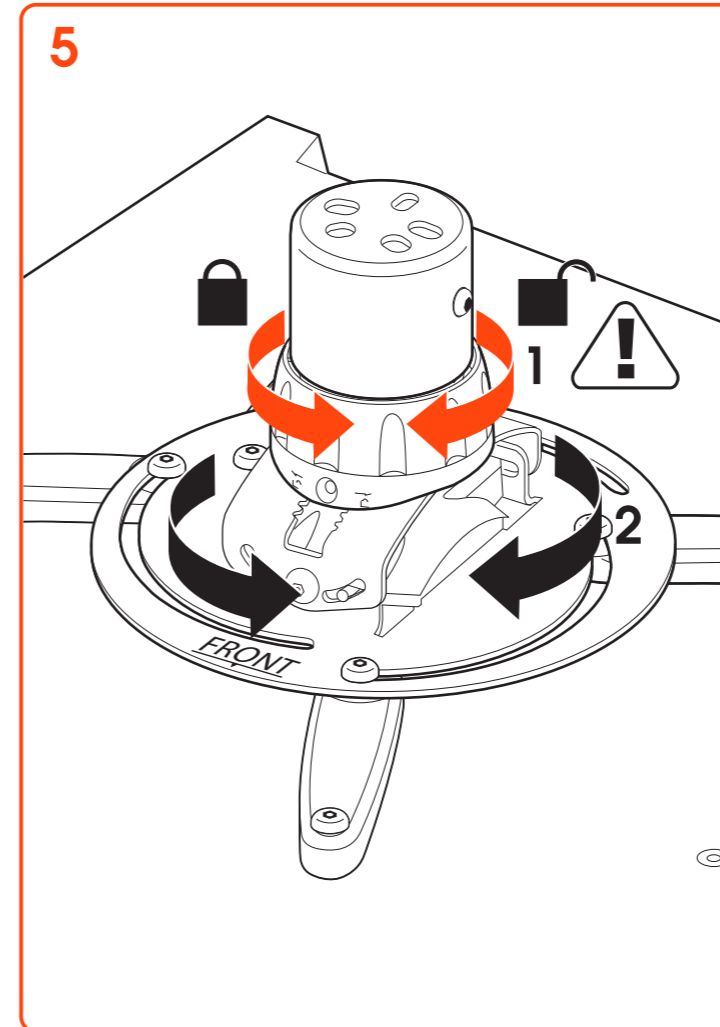

5 YEAR GUARANTEE
TUV NORD Quality Approved
PPC1500 Max 20 kg / 44 lbs
PPC2500 Max 30 kg / 66 lbs

PPC 1500

PPC 2500

1

TURN PAGE

(GB) Subject to printing errors and technical amendments.
 (NL) Drukfouten en technische wijzigingen voorbehouden.
 (F) Sous réserve de fautes d'impression et de modifications techniques.
 (D) Für Druckfehler übernehmen wir keine Verantwortung. Technische Änderungen vorbehalten.
 (E) Reservados errores de imprenta y sujete a modificaciones.
 (I) Con riserva di modifiche tecniche e di eventuali errori di stampa.
 (P) Reserva-se a ocorrência de galhas e de modificações técnicas.
 (H) Nyomdahibák és technikai változtatások joga fenntartva.
 (PL) Zastrzeżenie się możliwość występowania błędów drukarskich i zmian technicznych.
 (RUS) Возможны ошибки при печати и технические модификации.