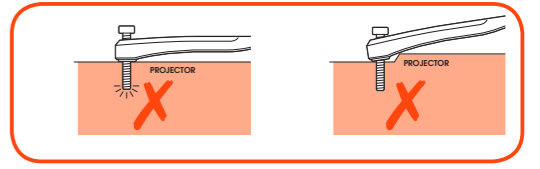

5 YEAR GUARANTEE
TUV NORD Quality Approved
PPC1500 Max 20 kg / 44 lbs
PPC2500 Max 30 kg / 66 lbs

PPC 1500

PPC 2500

1

TURN PAGE

(GB) Subject to printing errors and technical amendments.
 (NL) Drukfouten en technische wijzigingen voorbehouden.
 (F) Sous réserve de fautes d'impression et de modifications techniques.
 (D) Für Druckfehler übernehmen wir keine Verantwortung. Technische Änderungen vorbehalten.
 (E) Reservados errores de imprenta y sujete a modificaciones.
 (I) Con riserva di modifiche tecniche e di eventuali errori di stampa.
 (P) Reserva-se a ocorrência de galhas e de modificações técnicas.
 (H) Nyomdahibák és technikai változtatások joga fenntartva.
 (PL) Zastrzeżenie się możliwość występowania błędów drukarskich i zmian technicznych.
 (RUS) Возможны ошибки при печати и технические модификации.