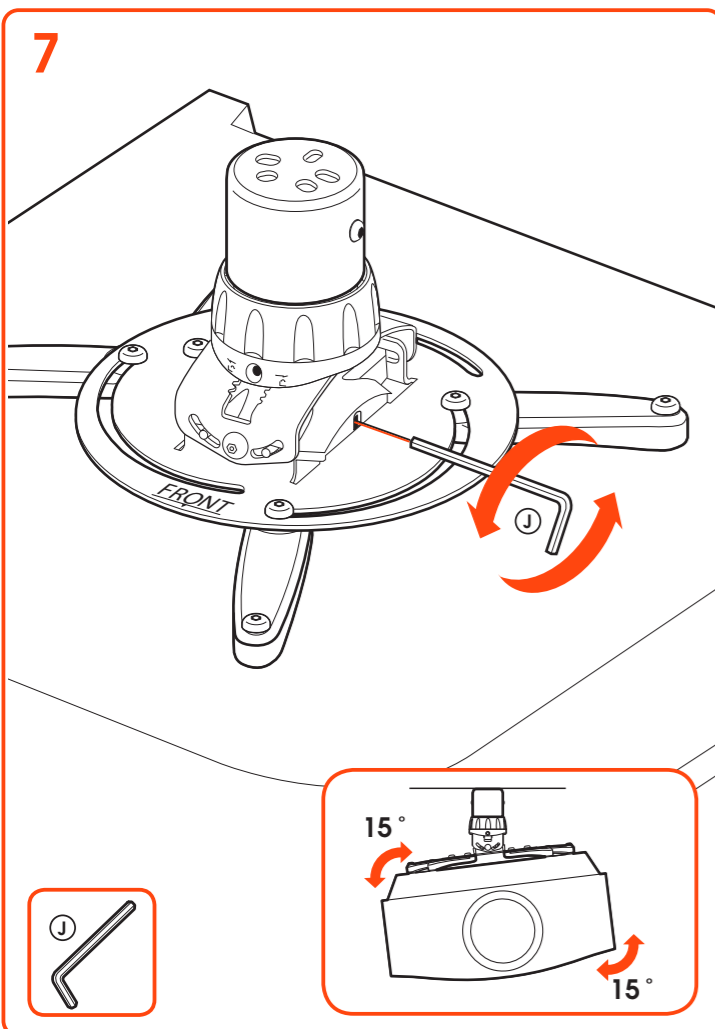

5 YEAR GUARANTEE
TUV NORD Quality Approved
PPC1500 Max 20 kg / 44 lbs
PPC2500 Max 30 kg / 66 lbs

PPC 1500

PPC 2500

1

TURN PAGE

(GB) Subject to printing errors and technical amendments.
 (NL) Drukfouten en technische wijzigingen voorbehouden.
 (F) Sous réserve de fautes d'impression et de modifications techniques.
 (D) Für Druckfehler übernehmen wir keine Verantwortung. Technische Änderungen vorbehalten.
 (E) Reservados errores de imprenta y sujete a modificaciones.
 (I) Con riserva di modifiche tecniche e di eventuali errori di stampa.
 (P) Reserva-se a ocorrência de galhas e de modificações técnicas.
 (H) Nyomdahibák és technikai változtatások joga fenntartva.
 (PL) Zastrzeżenie się możliwość występowania błędów drukarskich i zmian technicznych.
 (RUS) Возможны ошибки при печати и технические модификации.