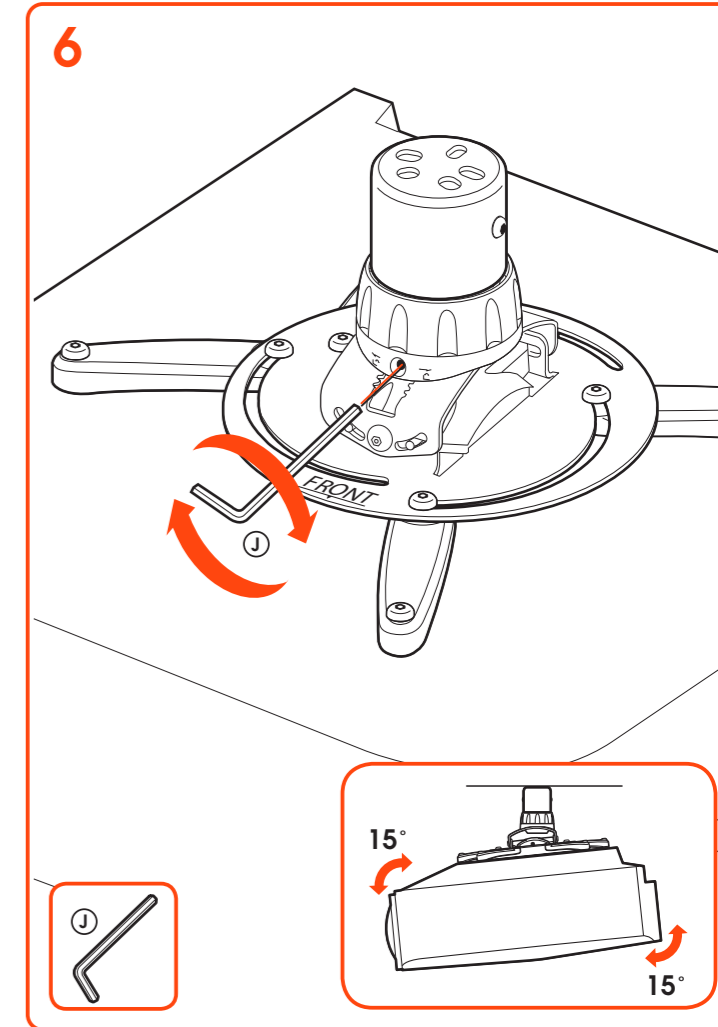

5 YEAR GUARANTEE
TUV NORD Quality Approved
PPC1500 Max 20 kg / 44 lbs
PPC2500 Max 30 kg / 66 lbs

PPC 1500

PPC 2500

1

TURN PAGE

(GB) Subject to printing errors and technical amendments.
 (NL) Drukfouten en technische wijzigingen voorbehouden.
 (F) Sous réserve de fautes d'impression et de modifications techniques.
 (D) Für Druckfehler übernehmen wir keine Verantwortung. Technische Änderungen vorbehalten.
 (E) Reservados errores de imprenta y sujete a modificaciones.
 (I) Con riserva di modifiche tecniche e di eventuali errori di stampa.
 (P) Reserva-se a ocorrência de galhas e de modificações técnicas.
 (H) Nyomdahibák és technikai változtatások joga fenntartva.
 (PL) Zastrzeżenie się możliwość występowania błędów drukarskich i zmian technicznych.
 (RUS) Возможны ошибки при печати и технические модификации.