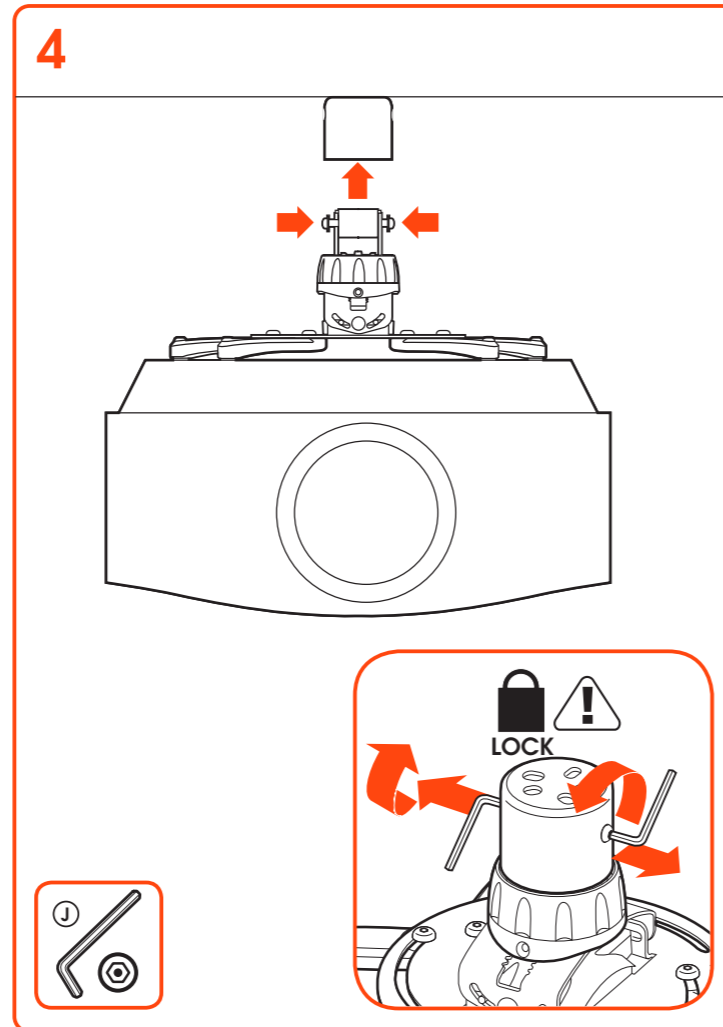

5 YEAR GUARANTEE
TUV NORD Quality Approved
PPC1500 Max 20 kg / 44 lbs
PPC2500 Max 30 kg / 66 lbs

PPC 1500

PPC 2500

1

TURN PAGE

(GB) Subject to printing errors and technical amendments.
 (NL) Drukfouten en technische wijzigingen voorbehouden.
 (F) Sous réserve de fautes d'impression et de modifications techniques.
 (D) Für Druckfehler übernehmen wir keine Verantwortung. Technische Änderungen vorbehalten.
 (E) Reservados errores de imprenta y sujete a modificaciones.
 (I) Con riserva di modifiche tecniche e di eventuali errori di stampa.
 (P) Reserva-se a ocorrência de galhas e de modificações técnicas.
 (H) Nyomdahibák és technikai változtatások joga fenntartva.
 (PL) Zastrzeżenie się możliwość występowania błędów drukarskich i zmian technicznych.
 (RUS) Возможны ошибки при печати и технические модификации.