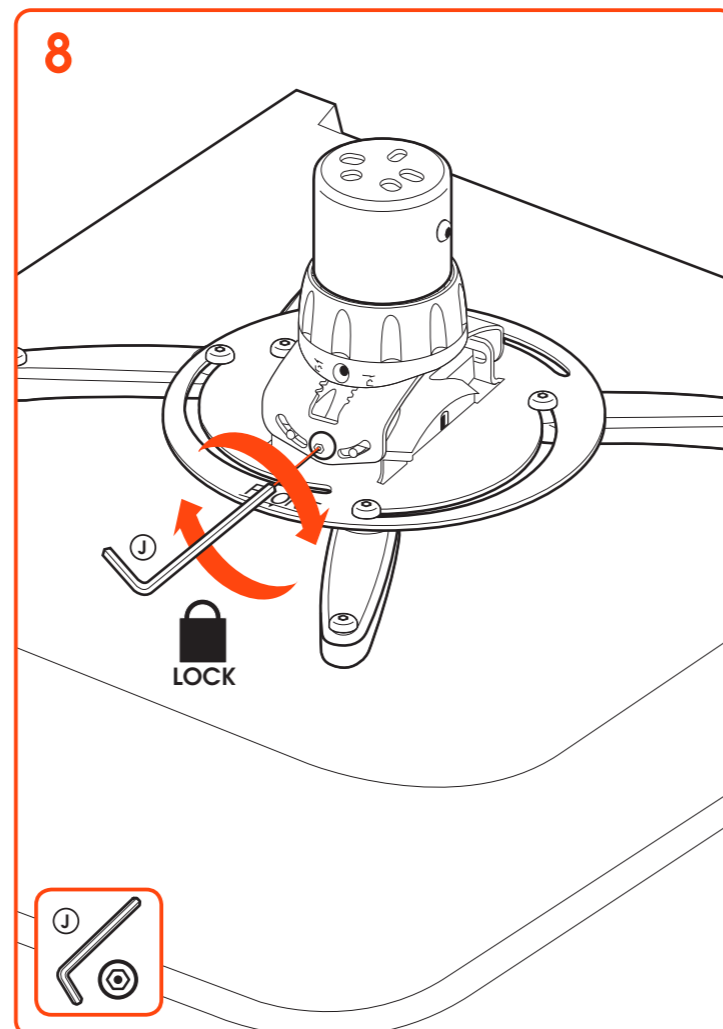

5 YEAR GUARANTEE
TUV NORD Quality Approved
PPC1500 Max 20 kg / 44 lbs
PPC2500 Max 30 kg / 66 lbs

PPC 1500

PPC 2500

1

TURN PAGE

(GB) Subject to printing errors and technical amendments.
 (NL) Drukfouten en technische wijzigingen voorbehouden.
 (F) Sous réserve de fautes d'impression et de modifications techniques.
 (D) Für Druckfehler übernehmen wir keine Verantwortung. Technische Änderungen vorbehalten.
 (E) Reservados errores de imprenta y sujete a modificaciones.
 (I) Con riserva di modifiche tecniche e di eventuali errori di stampa.
 (P) Reserva-se a ocorrência de galhas e de modificações técnicas.
 (H) Nyomdahibák és technikai változtatások joga fenntartva.
 (PL) Zastrzeżenie się możliwość występowania błędów drukarskich i zmian technicznych.
 (RUS) Возможны ошибки при печати и технические модификации.