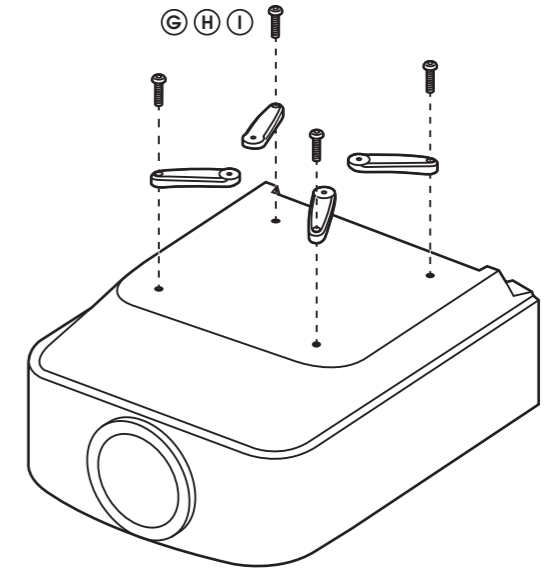

5 YEAR GUARANTEE
TUV NORD Quality Approved
PPC1500 Max 20 kg / 44 lbs
PPC2500 Max 30 kg / 66 lbs

PPC 1500

PPC 2500

1

TURN PAGE

(GB) Subject to printing errors and technical amendments.
 (NL) Drukfouten en technische wijzigingen voorbehouden.
 (F) Sous réserve de fautes d'impression et de modifications techniques.
 (D) Für Druckfehler übernehmen wir keine Verantwortung. Technische Änderungen vorbehalten.
 (E) Reservados errores de imprenta y sujete a modificaciones.
 (I) Con riserva di modifiche tecniche e di eventuali errori di stampa.
 (P) Reserva-se a ocorrência de galhas e de modificações técnicas.
 (H) Nyomdahibák és technikai változtatások joga fenntartva.
 (PL) Zastrzeżenie się możliwość występowania błędów drukarskich i zmian technicznych.
 (RUS) Возможны ошибки при печати и технические модификации.