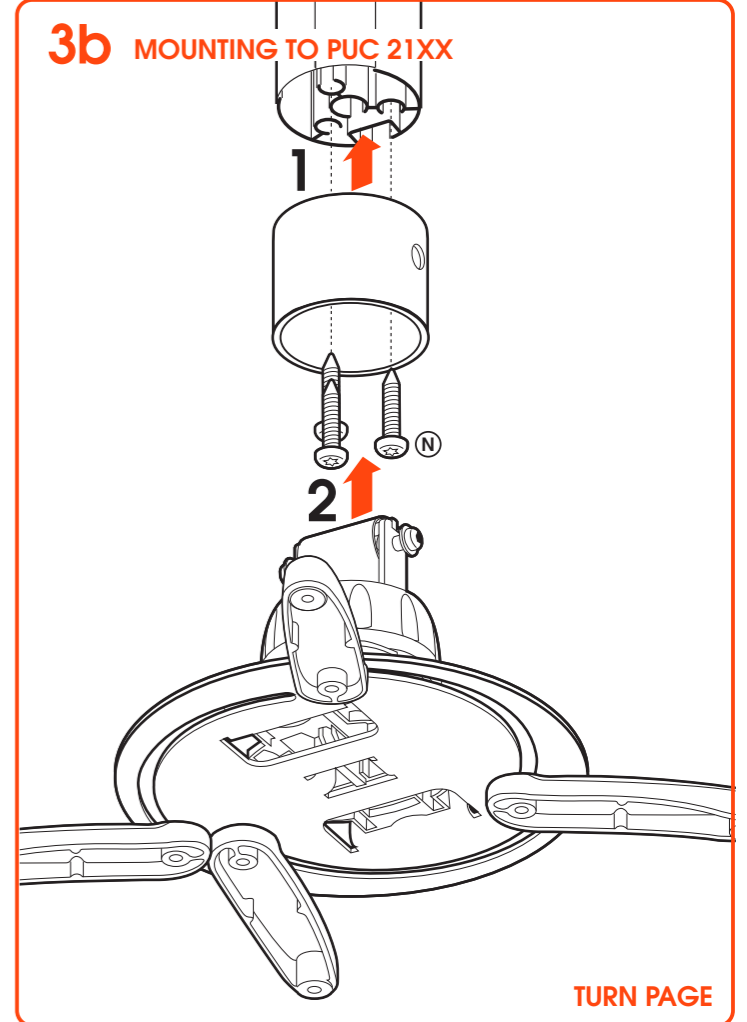

5 YEAR GUARANTEE
TUV NORD Quality Approved
PPC1500 Max 20 kg / 44 lbs
PPC2500 Max 30 kg / 66 lbs

PPC 1500

PPC 2500

1

TURN PAGE

(GB) Subject to printing errors and technical amendments.
 (NL) Drukfouten en technische wijzigingen voorbehouden.
 (F) Sous réserve de fautes d'impression et de modifications techniques.
 (D) Für Druckfehler übernehmen wir keine Verantwortung. Technische Änderungen vorbehalten.
 (E) Reservados errores de imprenta y sujete a modificaciones.
 (I) Con riserva di modifiche tecniche e di eventuali errori di stampa.
 (P) Reserva-se a ocorrência de galhas e de modificações técnicas.
 (H) Nyomdahibák és technikai változtatások joga fenntartva.
 (PL) Zastrzeżenie się możliwość występowania błędów drukarskich i zmian technicznych.
 (RUS) Возможны ошибки при печати и технические модификации.