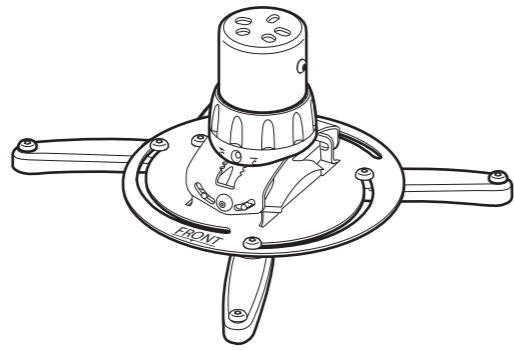

EN Mounting instructions
 DE Montageanleitung
 FR Consignes d'installation
 NL Montagevoorschrift
 ES Instrucciones de montaje
 IT Istruzioni di montaggio
 PT Manual de montagem
 EL Οδηγίες συναρμολόγησης
 SV Montageföreskrifter
 PL Instrukcja montażu
 RU Инструкция по сборке и установке
 CZE Návod k montáži
 SK Návod na montáž
 HU Szerelési előírás
 TR Montaj kılavuzu
 RO Instrucțiuni de montaj
 UK Вказівки по монтажі
 BG Инструкции за монтаж
 JA 設置の説明書
 ZH 装配说明

5 YEAR GUARANTEE
TUV NORD Quality Approved
PPC1500 Max 20 kg / 44 lbs
PPC2500 Max 30 kg / 66 lbs

PPC 1500

PPC 2500

1

TURN PAGE

(GB) Subject to printing errors and technical amendments.
 (NL) Drukfouten en technische wijzigingen voorbehouden.
 (F) Sous réserve de fautes d'impression et de modifications techniques.
 (D) Für Druckfehler übernehmen wir keine Verantwortung. Technische Änderungen vorbehalten.
 (E) Reservados errores de imprenta y sujete a modificaciones.
 (I) Con riserva di modifiche tecniche e di eventuali errori di stampa.
 (P) Reserva-se a ocorrência de galhas e de modificações técnicas.
 (H) Nyomdahibák és technikai változtatások joga fenntartva.
 (PL) Zastrzeżenie się możliwość występowania błędów drukarskich i zmian technicznych.
 (RUS) Возможны ошибки при печати и технические модификации.