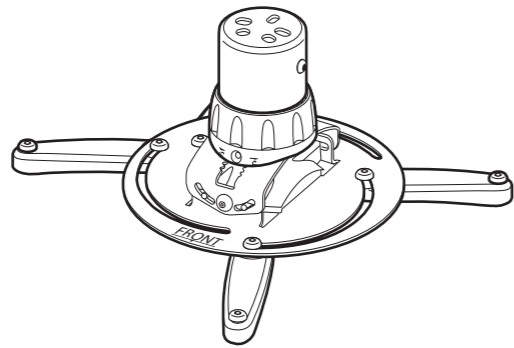

EN Mounting instructions
 DE Montageanleitung
 FR Consignes d'installation
 NL Montagevoorschrift
 ES Instrucciones de montaje
 IT Istruzioni di montaggio
 PT Manual de montagem
 EL Οδηγίες συναρμολόγησης
 SV Montageföreskrifter
 PL Instrukcja montażu
 RU Инструкция по сборке и установке
 CZE Návod k montáži
 SK Návod na montáž
 HU Szerelési előírás
 TR Montaj kılavuzu
 RO Instrucțiuni de montaj
 UK Вказівки по монтажі
 BG Инструкции за монтаж
 JA 設置の説明書
 ZH 装配说明

5 YEAR GUARANTEE
TUV NORD Quality Approved
PPC1500 Max 20 kg / 44 lbs
PPC2500 Max 30 kg / 66 lbs

PPC 1500

PPC 2500

1

TURN PAGE

(GB) Subject to printing errors and technical amendments.
 (NL) Drukfouten en technische wijzigingen voorbehouden.
 (F) Sous réserve de fautes d'impression et de modifications techniques.
 (D) Für Druckfehler übernehmen wir keine Verantwortung. Technische Änderungen vorbehalten.
 (E) Reservados errores de imprenta y sujete a modificaciones.
 (I) Con riserva di modifiche tecniche e di eventuali errori di stampa.
 (P) Reserva-se a ocorrência de galhas e de modificações técnicas.
 (H) Nyomdahibák és technikai változtatások joga fenntartva.
 (PL) Zastrzeżenie się możliwość występowania błędów drukarskich i zmian technicznych.
 (RUS) Возможны ошибки при печати и технические модификации.