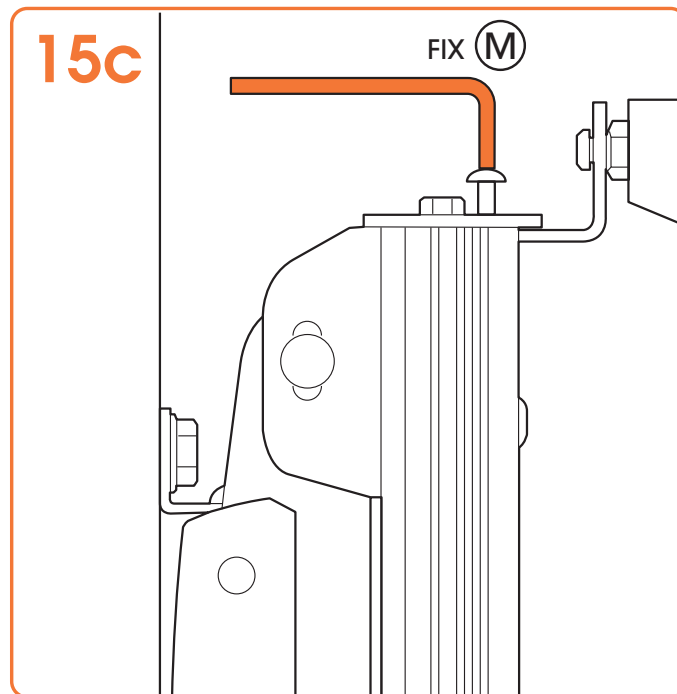

1. (GB) Subject to printing errors and technical amendments.
   (NL) Drukfouten en technische wijzigingen voorbehouden.
   (F) Sous réserve de fautes d'impression et de modifications techniques.
   (D) Für Druckfehler übernehmen wir keine Verantwortung. Technische Änderungen vorbehalten.
   (E) Reservados errores de imprenta y sujeta a modificaciones.
   (I) Con riserva di modifiche tecniche e di eventuali errori di stampa.
   (P) Reserva-se a ocorrência de gralhas e de modificações técnicas.
   (H) Nyomdahibák és technikai változtatások joga fenntartva.
   (PL) Zastrzeżenie się możliwość występowania błędów drukarskich i zmian technicznych.
   (RUS) Возможны ошибки при печати и технические модификации.

Designed and engineered in the Netherlands
More information on: www.vogels.com

VOGEL'S PRODUCTS BV, HONDSRUGLAAN 93, 5628 DB EINDHOVEN, THE NETHERLANDS