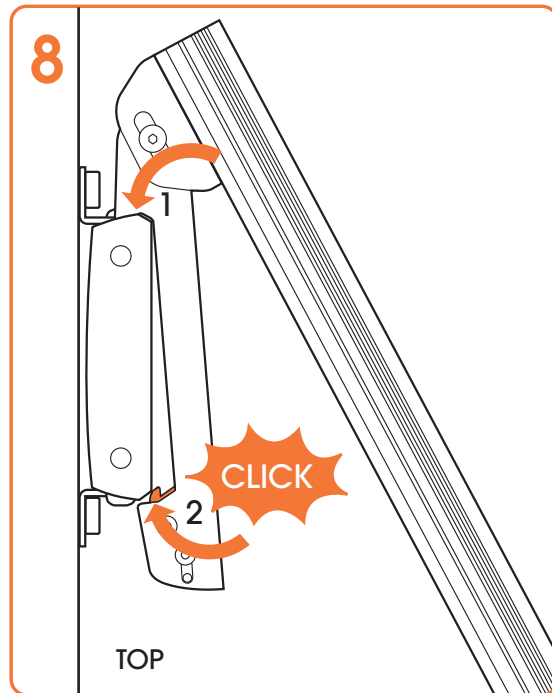

 **PLM 8030 max. 156 kg / 344 lbs**

1

LENGTH OF BAR = WIDTH OF VIDEO WALL - 10 mm

2

3 OPTIONAL

4

10

10a