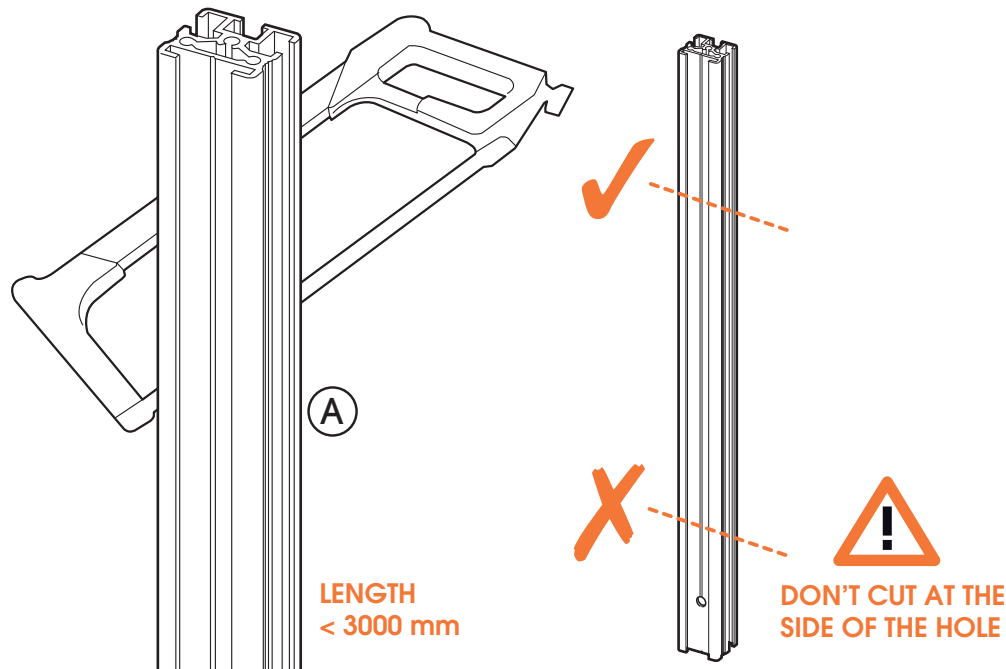

 **PLM 8030 max. 156 kg / 344 lbs**

1

LENGTH OF BAR = WIDTH OF VIDEO WALL - 10 mm

2

3 OPTIONAL

4

10

10a