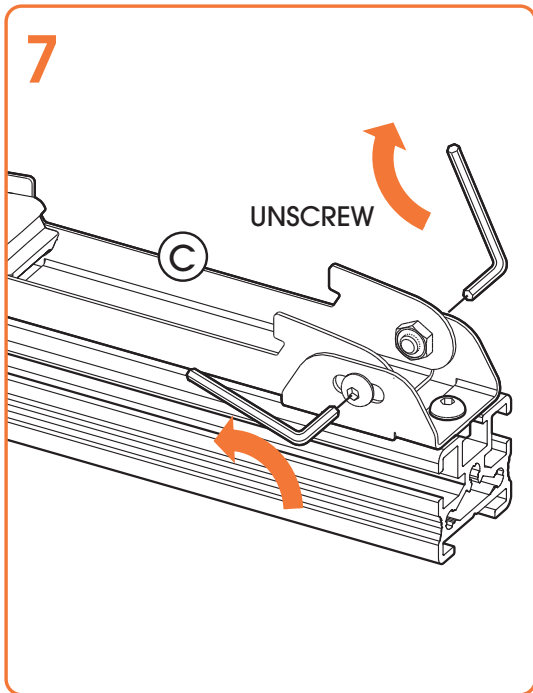

 **PLM 8030 max. 156 kg / 344 lbs**

1

LENGTH OF BAR = WIDTH OF VIDEO WALL - 10 mm

2

3 OPTIONAL

4

10

10a