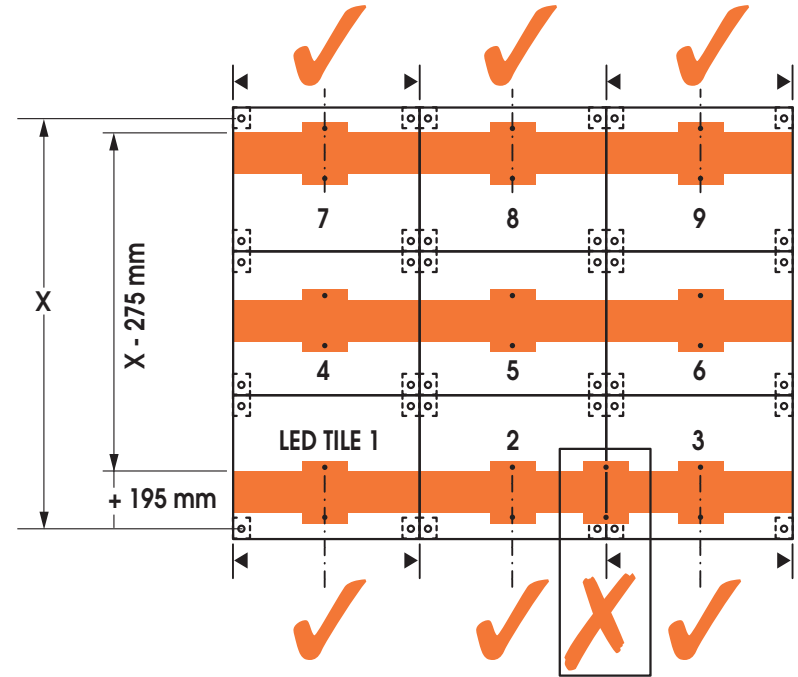

Universal LED mount

EN	Mounting instructions	IT	Istruzioni di montaggio	RU	Инструкция по сборке и установке	RO	Instrucțiuni de montaj
DE	Montageanleitung	PT	Manual de montagem	CZE	Návod k montáži	UK	Вказівки по монтажі
FR	Consignes d'installation	EL	Οδηγίες συναρμογής	SK	Návod na montáž	BG	Инструкции за монтаж
NL	Montagevoorschrift	SV	Montageföreskrifter	HU	Szerelési előírás	JA	設置の説明書
ES	Instrucciones de montaje	PL	Instrukcja montażu	TR	Montaj k ilavuzu	ZH	装配说明

 **PLM 8030 max. 156 kg / 344 lbs**

1

LENGTH OF BAR = WIDTH OF VIDEO WALL - 10 mm

2

3 OPTIONAL

4

10

10a