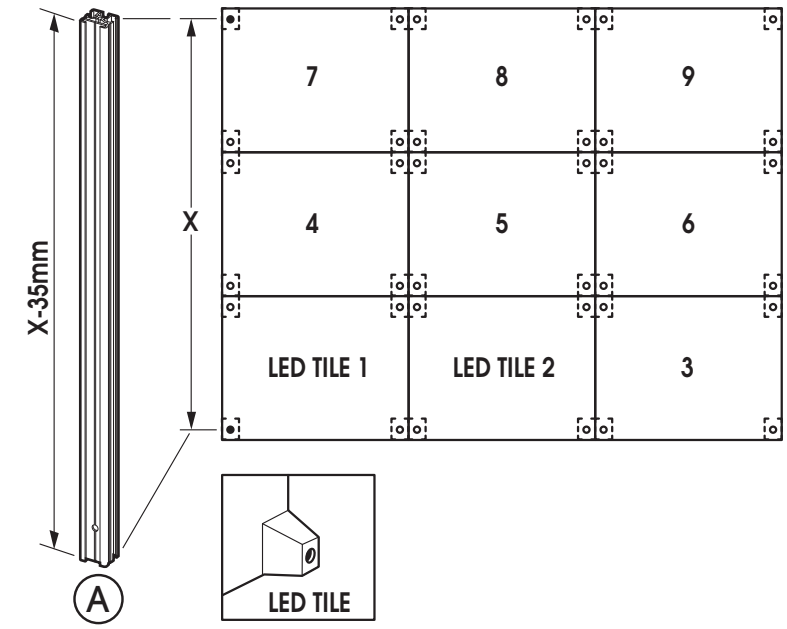

 **PLM 8030 max. 156 kg / 344 lbs**

1

LENGTH OF BAR = WIDTH OF VIDEO WALL - 10 mm

2

3 OPTIONAL

4

10

10a