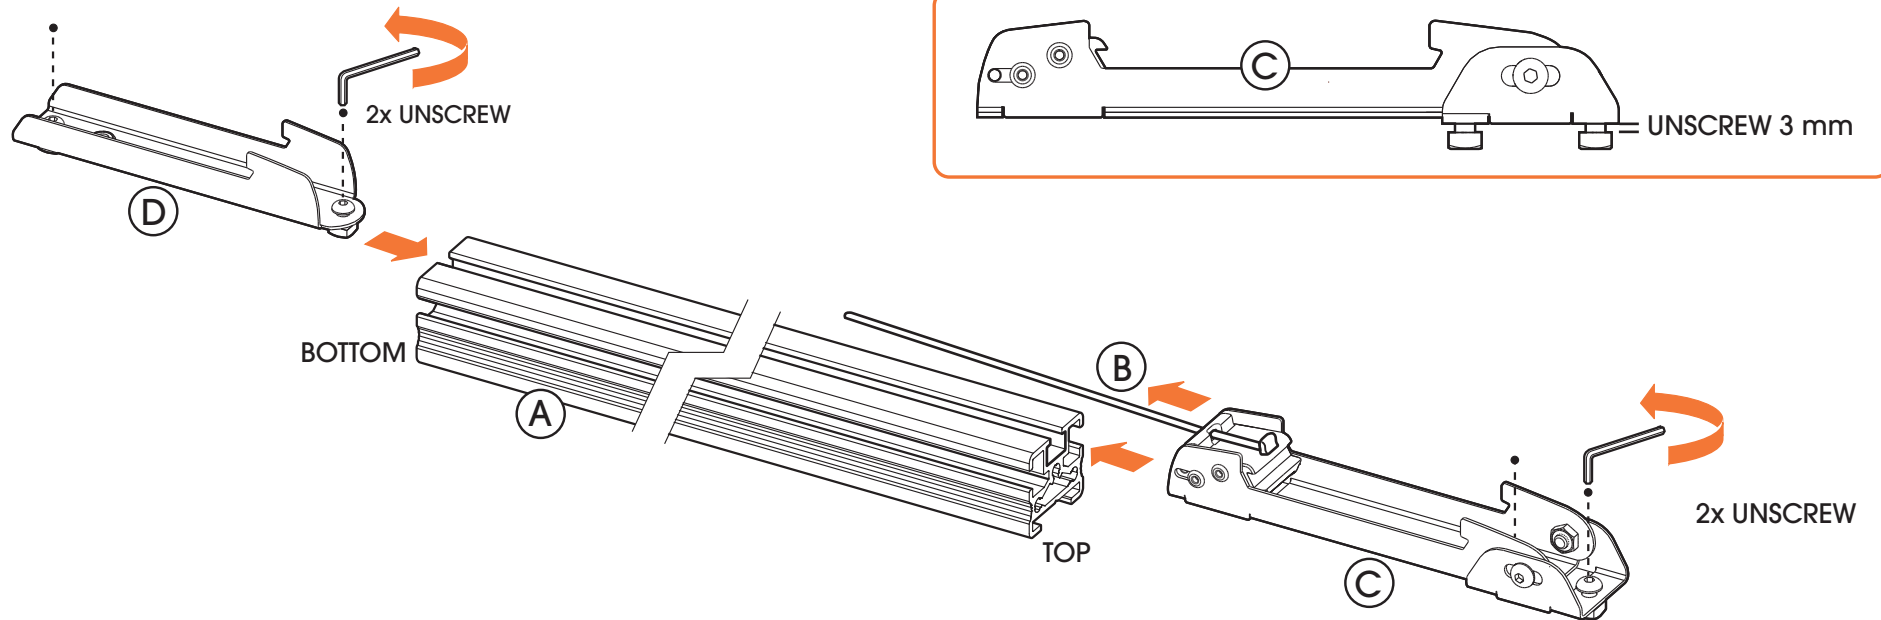

 **PLM 8030 max. 156 kg / 344 lbs**

1

LENGTH OF BAR = WIDTH OF VIDEO WALL - 10 mm

2

3 OPTIONAL

4

10

10a