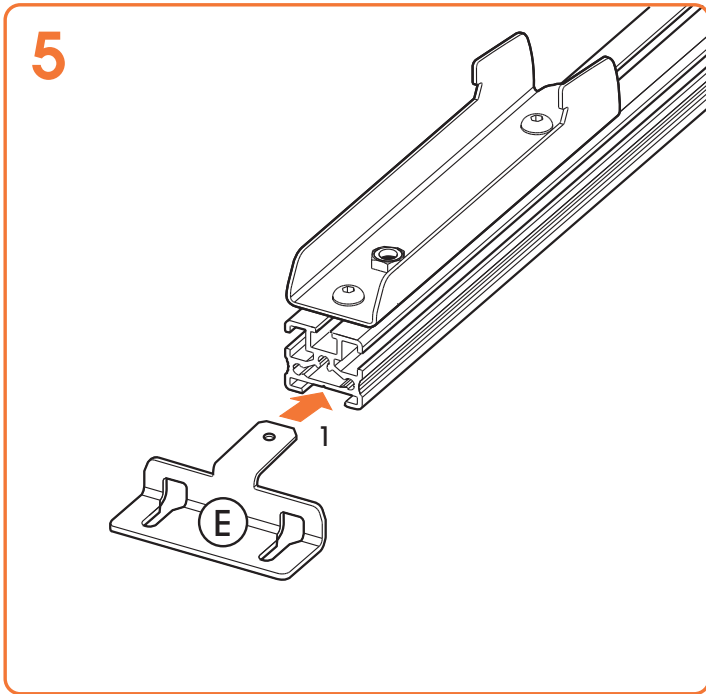

 **PLM 8030 max. 156 kg / 344 lbs**

1

LENGTH OF BAR = WIDTH OF VIDEO WALL - 10 mm

2

3 OPTIONAL

4

10

10a