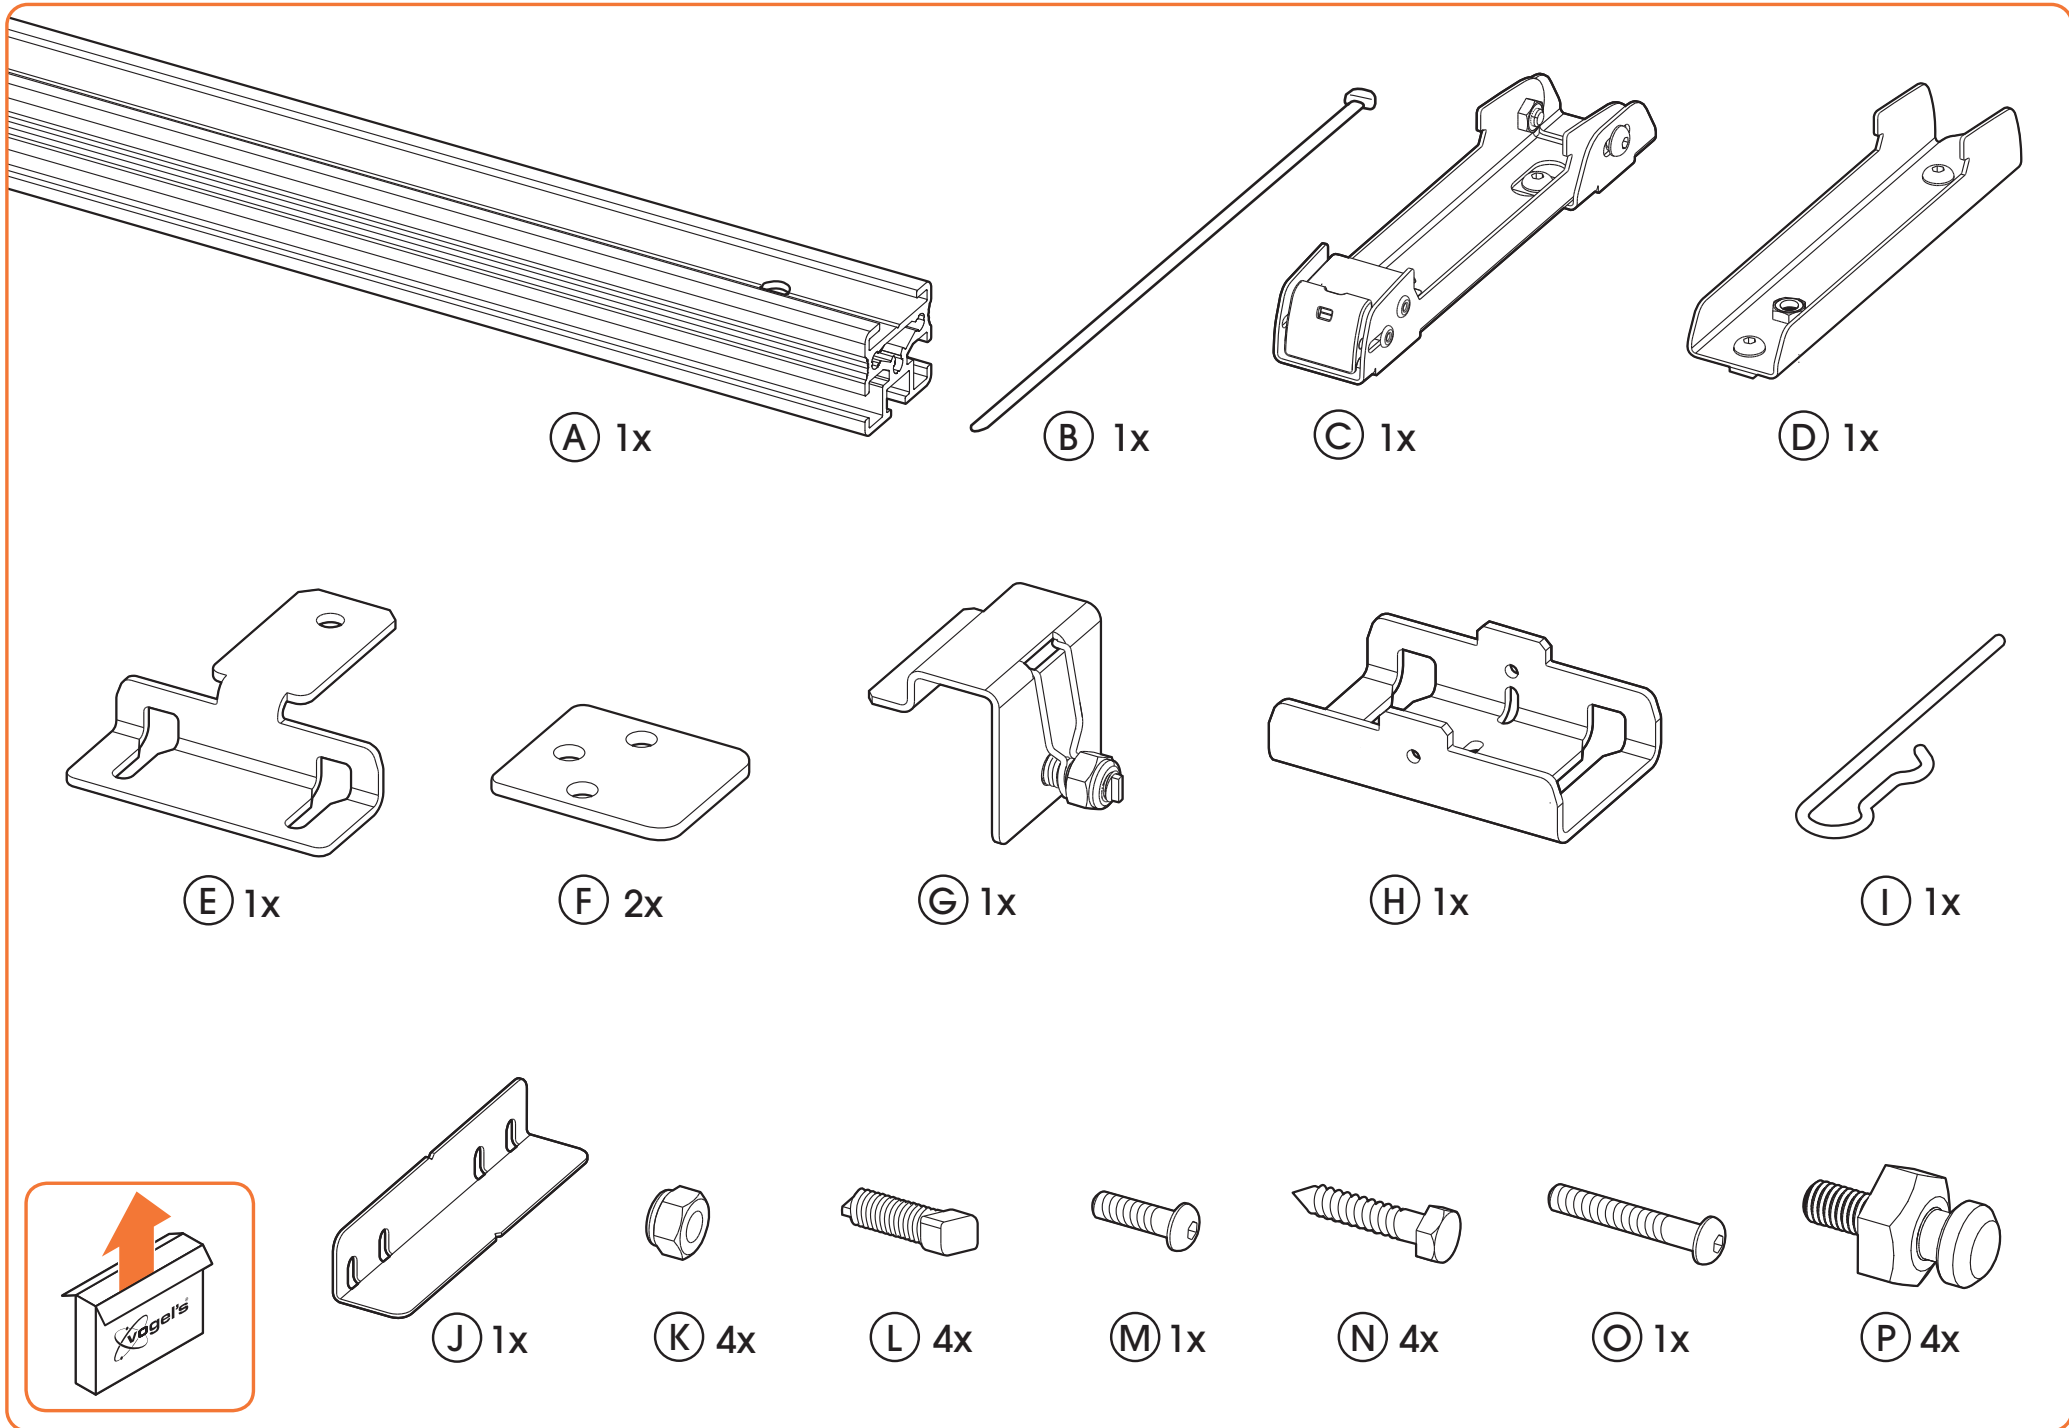

Universal LED mount

EN	Mounting instructions	IT	Istruzioni di montaggio	RU	Инструкция по сборке и установке	RO	Instrucțiuni de montaj
DE	Montageanleitung	PT	Manual de montagem	CZE	Návod k montáži	UK	Вказівки по монтажі
FR	Consignes d'installation	EL	Οδηγίες συναρμογής	SK	Návod na montáž	BG	Инструкции за монтаж
NL	Montagevoorschrift	SV	Montageföreskrifter	HU	Szerelési előírás	JA	設置の説明書
ES	Instrucciones de montaje	PL	Instrukcja montażu	TR	Montaj k ilavuzu	ZH	装配说明

 **PLM 8030 max. 156 kg / 344 lbs**

1

LENGTH OF BAR = WIDTH OF VIDEO WALL - 10 mm

2

3 OPTIONAL

4

10

10a