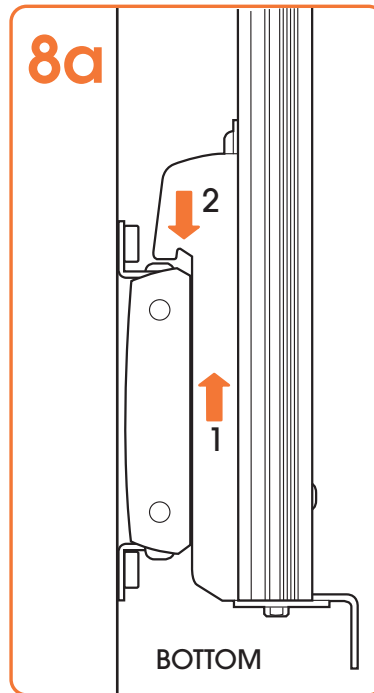

 **PLM 8030 max. 156 kg / 344 lbs**

1

LENGTH OF BAR = WIDTH OF VIDEO WALL - 10 mm

2

3 OPTIONAL

4

10

10a