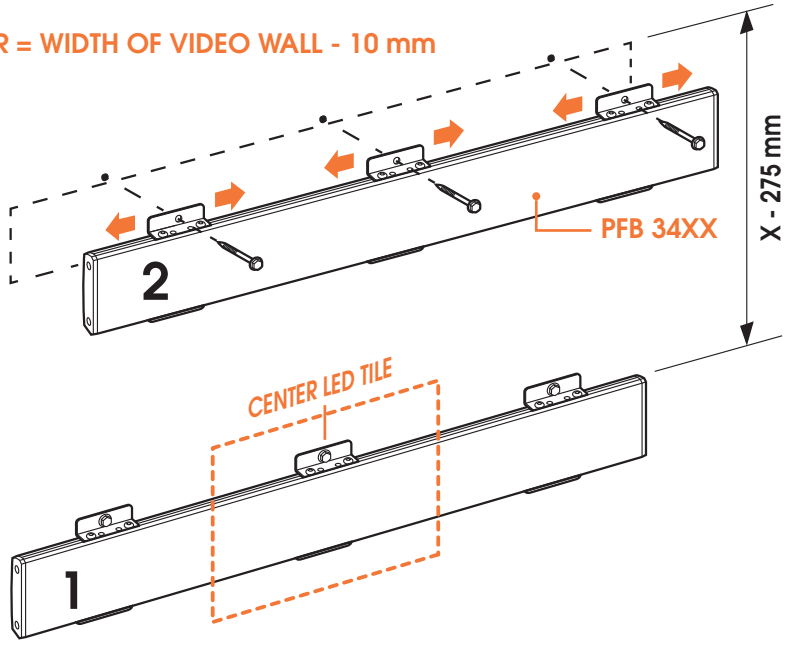

Universal LED mount

EN	Mounting instructions	IT	Istruzioni di montaggio	RU	Инструкция по сборке и установке	RO	Instrucțiuni de montaj
DE	Montageanleitung	PT	Manual de montagem	CZE	Návod k montáži	UK	Вказівки по монтажі
FR	Consignes d'installation	EL	Οδηγίες συναρμογής	SK	Návod na montáž	BG	Инструкции за монтаж
NL	Montagevoorschrift	SV	Montageföreskrifter	HU	Szerelési előírás	JA	設置の説明書
ES	Instrucciones de montaje	PL	Instrukcja montażu	TR	Montaj k ilavuzu	ZH	装配说明

 **PLM 8030 max. 156 kg / 344 lbs**

1

LENGTH OF BAR = WIDTH OF VIDEO WALL - 10 mm

2

3 OPTIONAL

4

10

10a