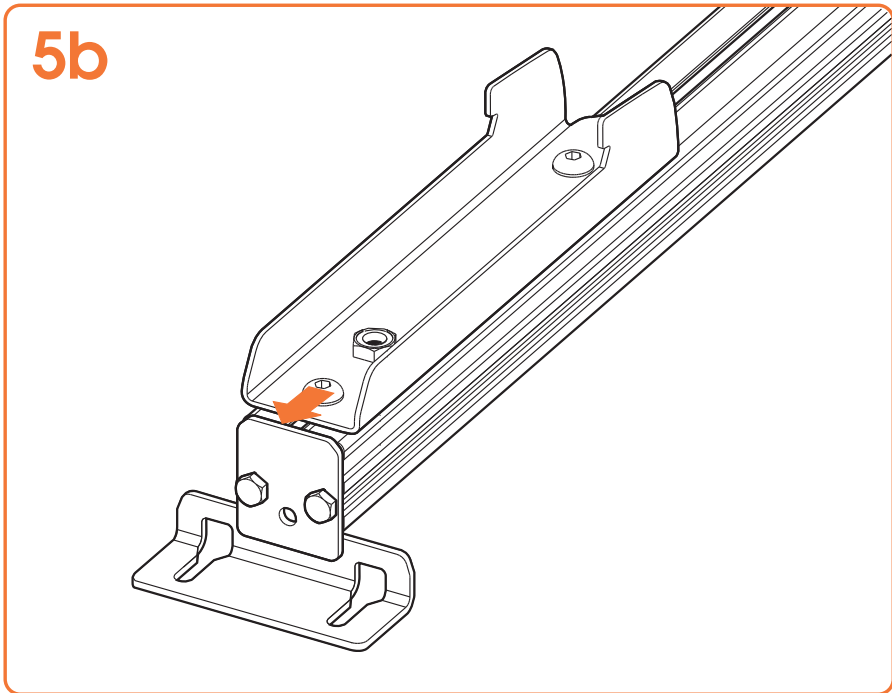

 **PLM 8030 max. 156 kg / 344 lbs**

1

LENGTH OF BAR = WIDTH OF VIDEO WALL - 10 mm

2

3 OPTIONAL

4

10

10a