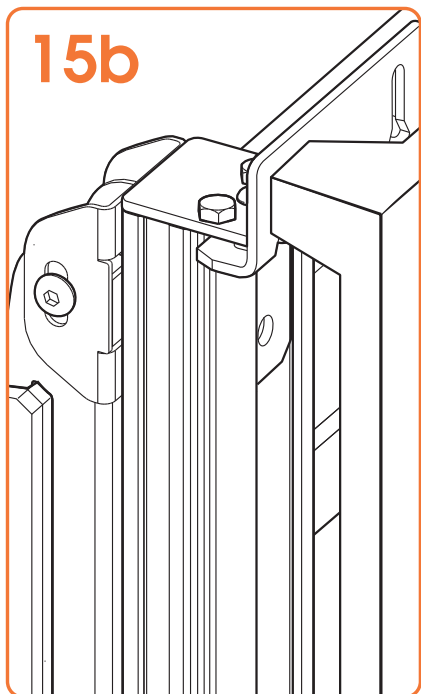

1. (GB) Subject to printing errors and technical amendments.
   (NL) Drukfouten en technische wijzigingen voorbehouden.
   (F) Sous réserve de fautes d'impression et de modifications techniques.
   (D) Für Druckfehler übernehmen wir keine Verantwortung. Technische Änderungen vorbehalten.
   (E) Reservados errores de imprenta y sujeta a modificaciones.
   (I) Con riserva di modifiche tecniche e di eventuali errori di stampa.
   (P) Reserva-se a ocorrência de gralhas e de modificações técnicas.
   (H) Nyomdahibák és technikai változtatások joga fenntartva.
   (PL) Zastrzeżenie się możliwość występowania błędów drukarskich i zmian technicznych.
   (RUS) Возможны ошибки при печати и технические модификации.

Designed and engineered in the Netherlands
More information on: www.vogels.com

VOGEL'S PRODUCTS BV, HONDSRUGLAAN 93, 5628 DB EINDHOVEN, THE NETHERLANDS