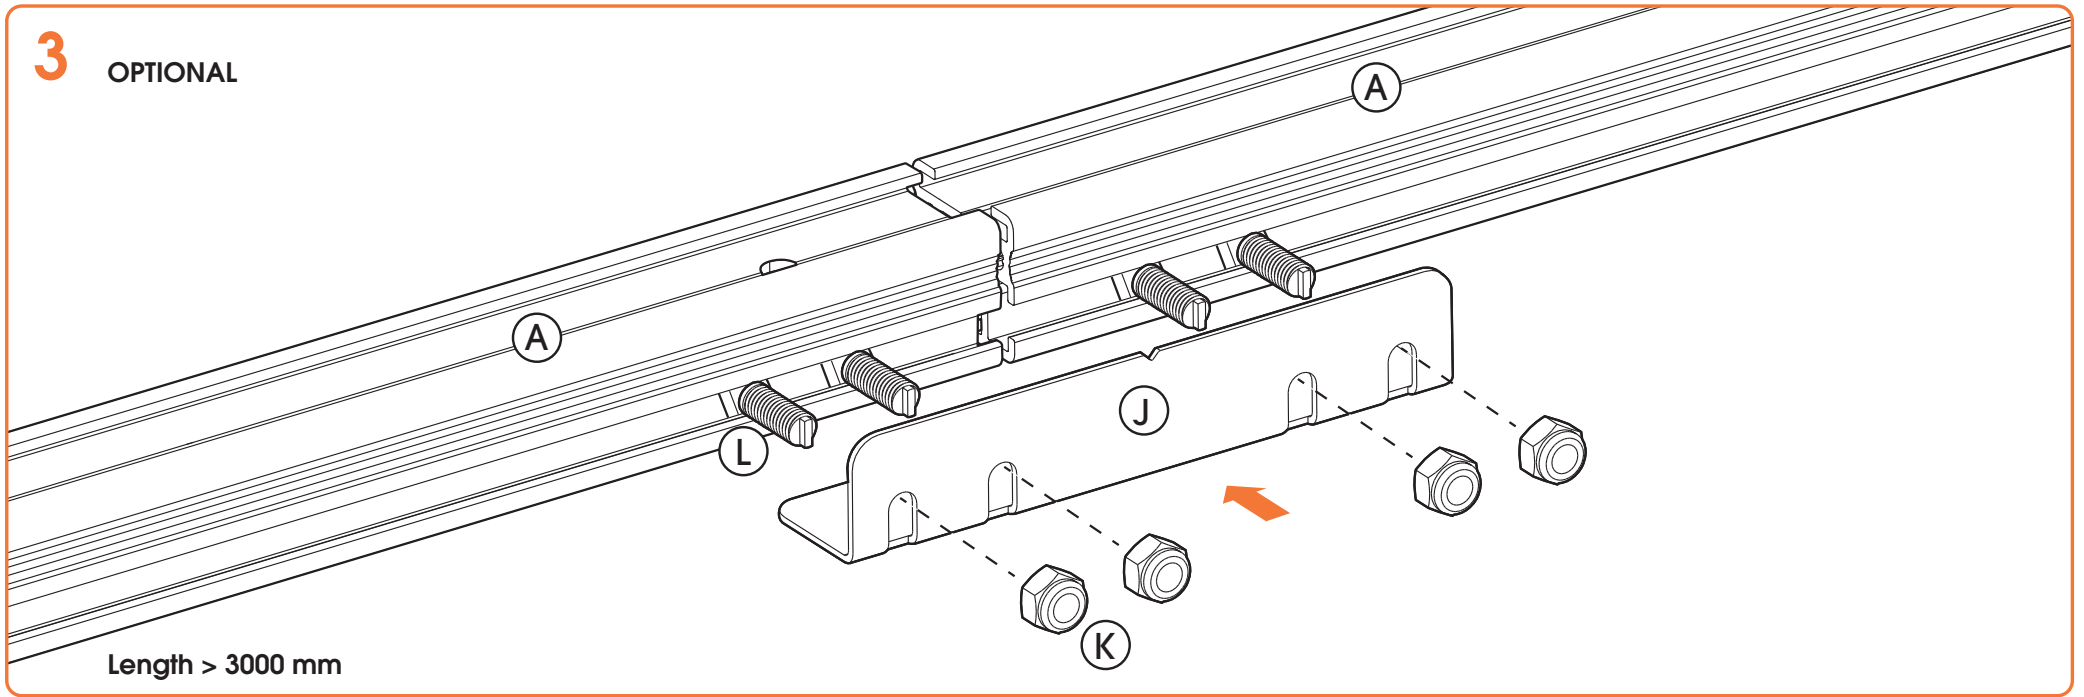

 **PLM 8030 max. 156 kg / 344 lbs**

1

LENGTH OF BAR = WIDTH OF VIDEO WALL - 10 mm

2

3 OPTIONAL

4

10

10a