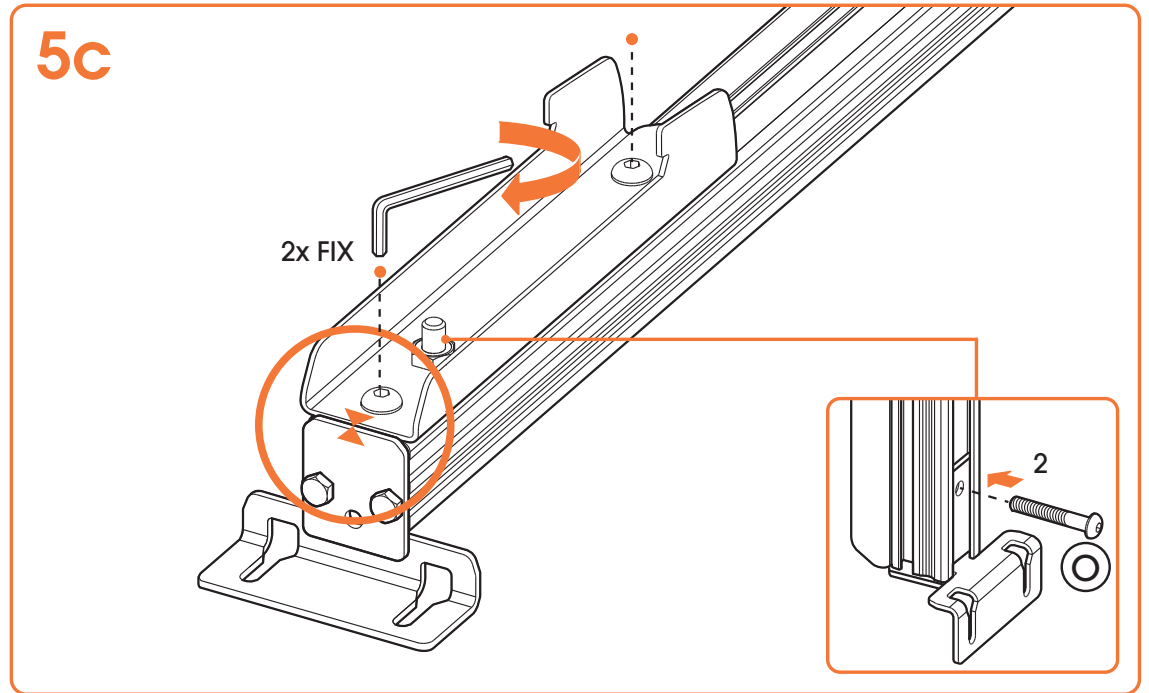

 **PLM 8030 max. 156 kg / 344 lbs**

1

LENGTH OF BAR = WIDTH OF VIDEO WALL - 10 mm

2

3 OPTIONAL

4

10

10a