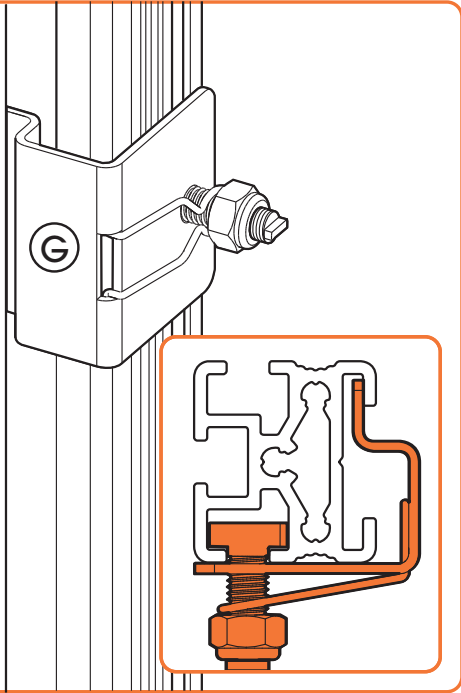

 **PLM 8030 max. 156 kg / 344 lbs**

1

LENGTH OF BAR = WIDTH OF VIDEO WALL - 10 mm

2

3 OPTIONAL

4

10

10a