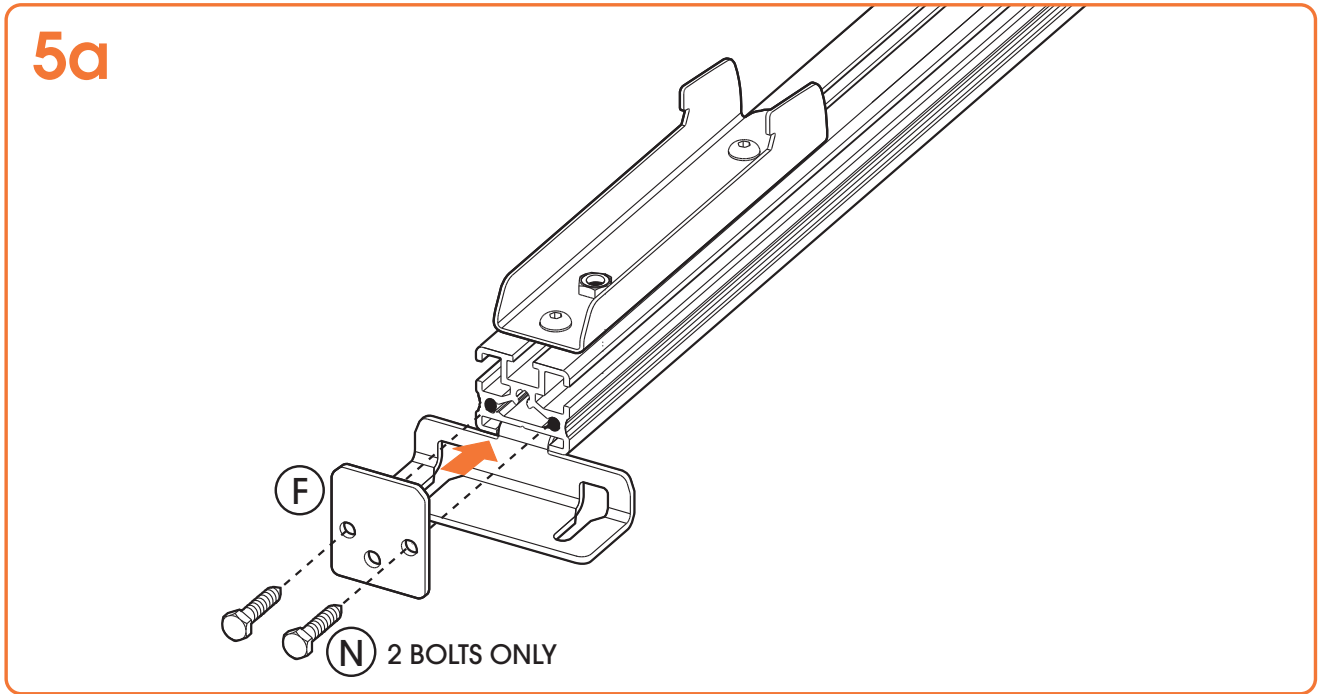

 **PLM 8030 max. 156 kg / 344 lbs**

1

LENGTH OF BAR = WIDTH OF VIDEO WALL - 10 mm

2

3 OPTIONAL

4

10

10a