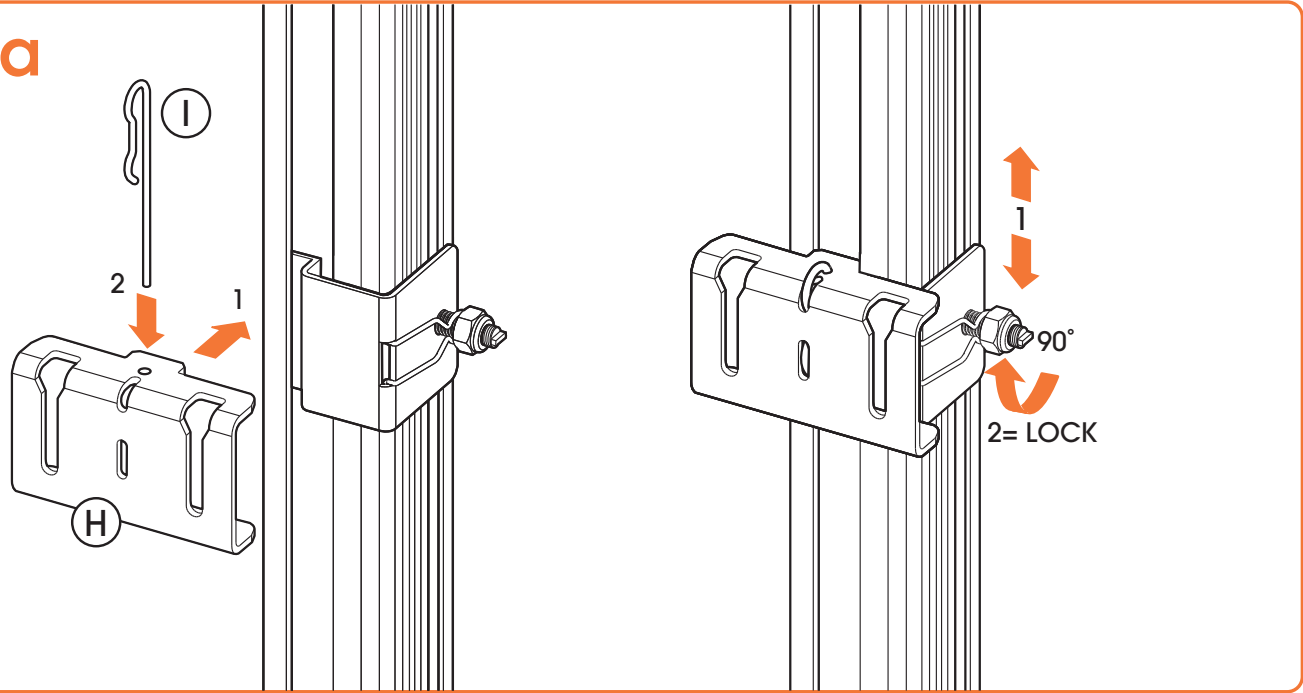

 **PLM 8030 max. 156 kg / 344 lbs**

1

LENGTH OF BAR = WIDTH OF VIDEO WALL - 10 mm

2

3 OPTIONAL

4

10

10a