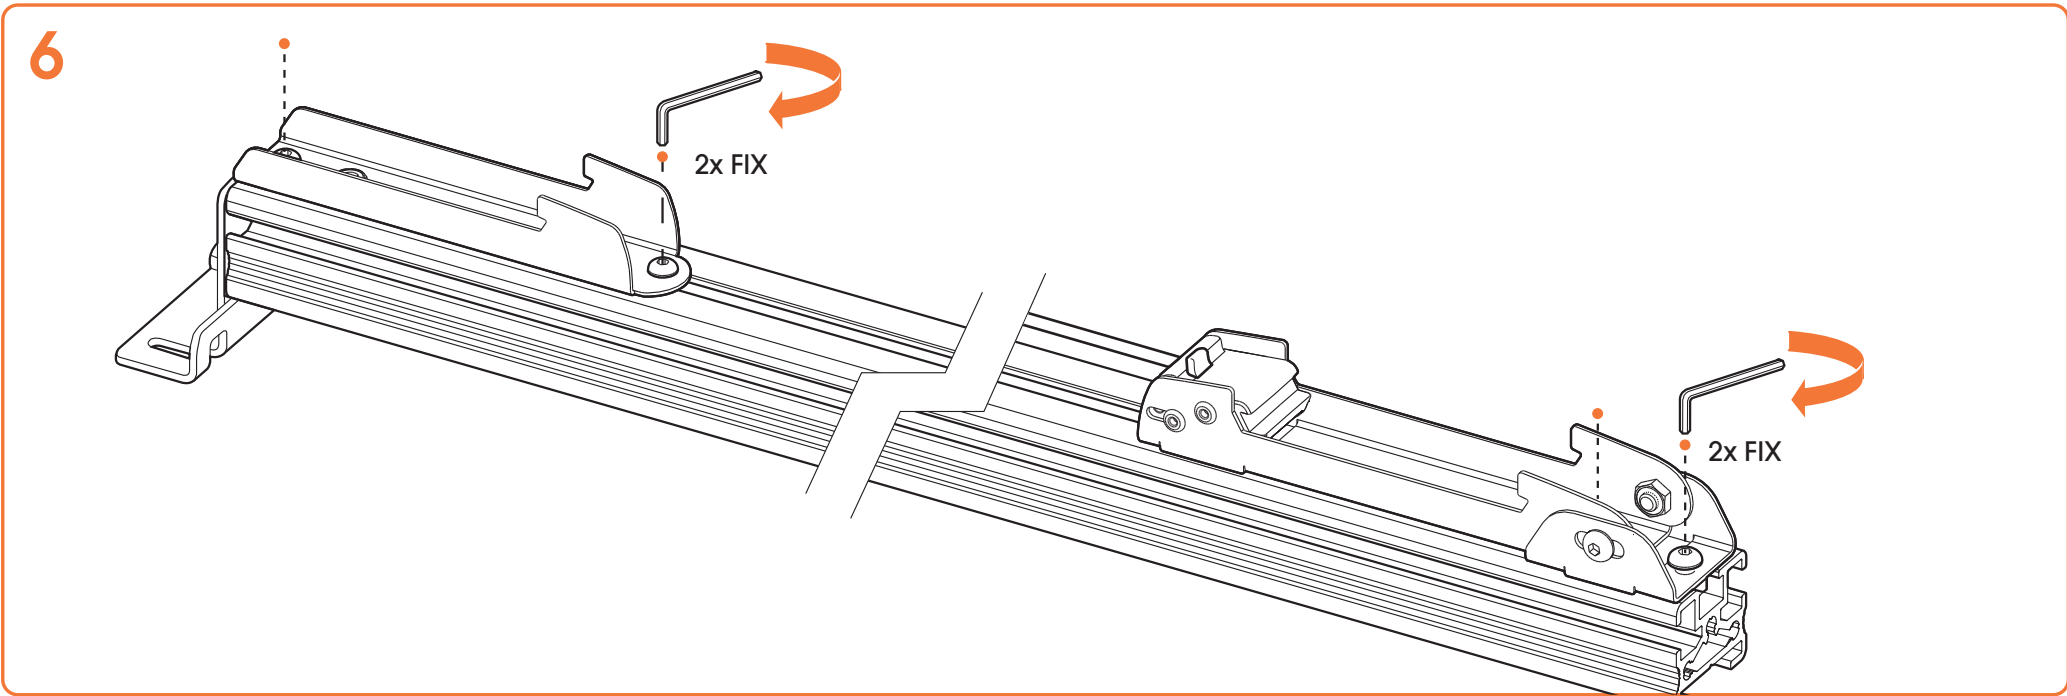

 **PLM 8030 max. 156 kg / 344 lbs**

1

LENGTH OF BAR = WIDTH OF VIDEO WALL - 10 mm

2

3 OPTIONAL

4

10

10a