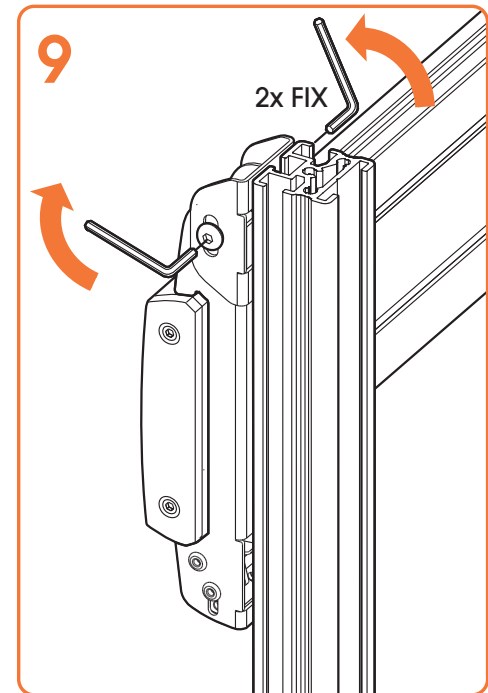

 **PLM 8030 max. 156 kg / 344 lbs**

1

LENGTH OF BAR = WIDTH OF VIDEO WALL - 10 mm

2

3 OPTIONAL

4

10

10a