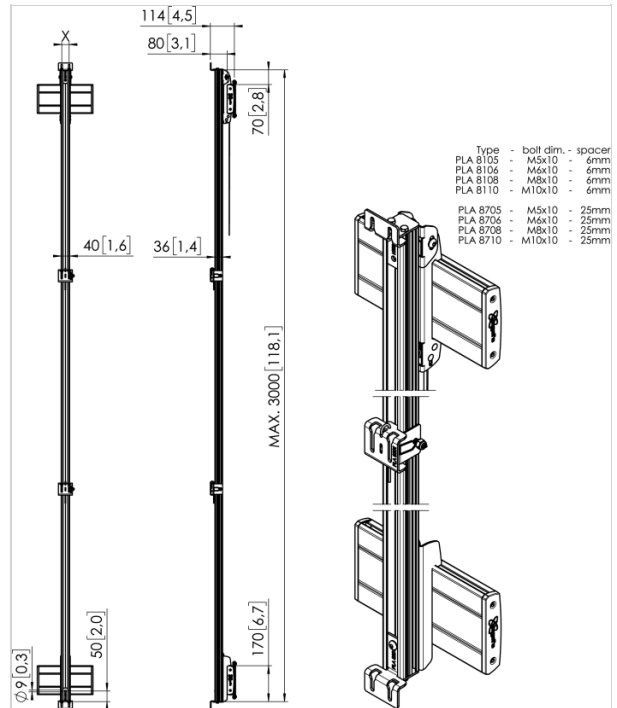

PLM 8030 Vertikalprofil 3000 mm

Artikelnummer (SKU) 7380300
 Farbe Schwarz

Das Vertikalprofil PLM 8030 gehört zur universellen Videowand-Lösung.

Falls Ihre Videowand niedriger als 3 Meter ist, muss das Profil auf der richtigen Höhe abgeschnitten werden. Und weil das Profil aus Aluminium besteht, geht das ganz einfach.

Falls Ihre Videowand höher als 3 Meter ist, kann das Profil aus 2 oder mehr Vertikalprofilen kombiniert und somit verlängert werden.

PLM 8030 Vertikalprofil 3000 mm

VOGEL'S HOLDING BV 2018 (c) All rights reserved
Subject to printing errors, technical and price
amendments
Date: 23-05-2018

www.vogels.com

Specifications

Product specifications

Produkttyp-Nummer	PLM 8030
Artikelnummer (SKU)	7380300
Farbe	Schwarz
EAN-Einzelbox	8712285339363
TÜV-zertifiziert	
Garantie	5 Jahre
Max. Gewichtslast (kg)	156

Höhe (mm)	3000
Breite (mm)	40