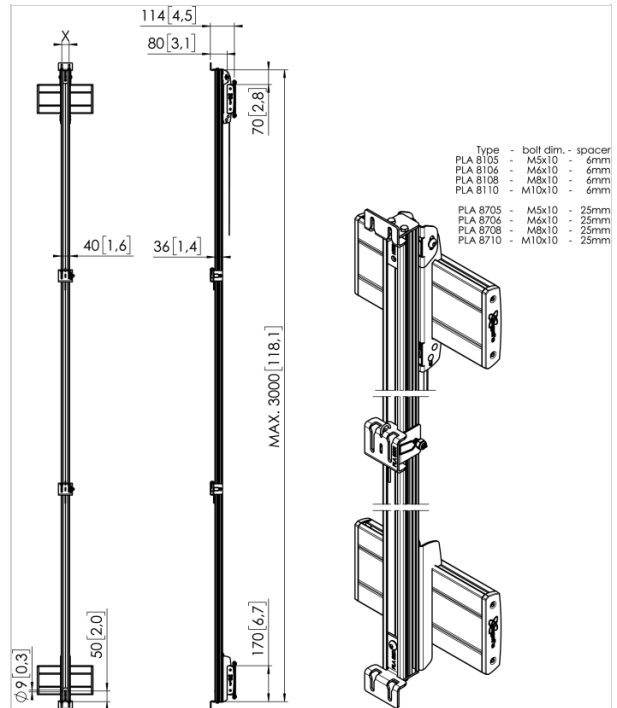

# PLM 8030 Vertikalprofil 3000 mm

Artikelnummer (SKU) 7380300  
 Farbe Schwarz

Das Vertikalprofil PLM 8030 gehört zur universellen Videowand-Lösung.

Falls Ihre Videowand niedriger als 3 Meter ist, muss das Profil auf der richtigen Höhe abgeschnitten werden. Und weil das Profil aus Aluminium besteht, geht das ganz einfach.

Falls Ihre Videowand höher als 3 Meter ist, kann das Profil aus 2 oder mehr Vertikalprofilen kombiniert und somit verlängert werden.

### Product specifications

|                        |               |
|------------------------|---------------|
| Produkttyp-Nummer      | PLM 8030      |
| Artikelnummer (SKU)    | 7380300       |
| Farbe                  | Schwarz       |
| EAN-Einzelbox          | 8712285339363 |
| TÜV-zertifiziert       |               |
| Garantie               | 5 Jahre       |
| Max. Gewichtslast (kg) | 156           |

|             |      |
|-------------|------|
| Höhe (mm)   | 3000 |
| Breite (mm) | 40   |