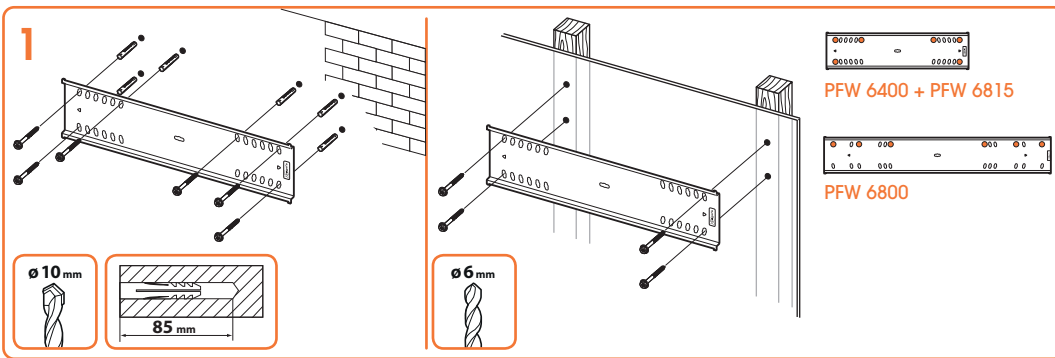

EN Mounting instructions	IT Istruzioni di montaggio	RU Инструкция по сборке и установке	RO Instrucțiuni de montaj
DE Montageanleitung	PT Manual de montagem	CZE Návod k montáži	UK Вказівки по монтажі
FR Consignes d'installation	EL Οδηγίες συναρμολόγησης	SK Návod na montáž	BG Инструкции за монтаж
NL Montagevoorschrift	SV Montageföreskrifter	HU Szerelési előírás	JA 設置の説明書
ES Instrucciones de montaje	PL Instrukcja montażu	TR Montaj k. ilavuzu	ZH 装配说明

PFW 6400-6800-6815 max. 100 kg / 220 lbs

(GB) Subject to printing errors and technical amendments.
 (NL) Drukfouten en technische wijzigingen voorbehouden.
 (F) Sous réserve de fautes d'impression et de modifications techniques.
 (D) Für Druckfehler übernehmen wir keine Verantwortung. Technische Änderungen vorbehalten.
 (E) Reservados errores de imprenta y sujeta a modificaciones.
 (I) Con riserva di modifiche tecniche e di eventuali errori di stampa.
 (P) Reserva-se a ocorrência de gralhas e de modificações técnicas.
 (H) Nyomtat hibák és technikai változtatások joga fenntartva.
 (PL) Zastrzeżenie się możliwość występowania błędów drukarskich i zmian technicznych.
 (RUS) Возможны ошибки при печати и технические модификации.