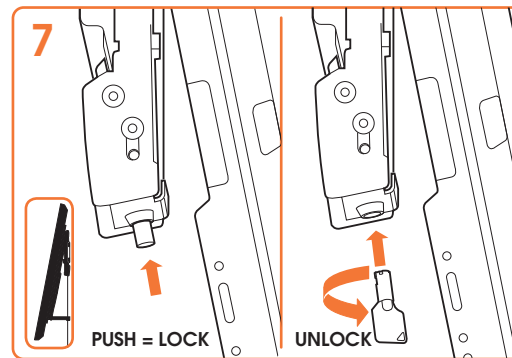

PFW 6400-6800-6815 max. 100 kg / 220 lbs

(GB) Subject to printing errors and technical amendments.
 (NL) Drukfouten en technische wijzigingen voorbehouden.
 (F) Sous réserve de fautes d'impression et de modifications techniques.
 (D) Für Druckfehler übernehmen wir keine Verantwortung. Technische Änderungen vorbehalten.
 (E) Reservados errores de imprenta y sujeta a modificaciones.
 (I) Con riserva di modifiche tecniche e di eventuali errori di stampa.
 (P) Reserva-se a ocorrência de gralhas e de modificações técnicas.
 (H) Nyomtat hibák és technikai változtatások joga fenntartva.
 (PL) Zastrzeżenie się możliwość występowania błędów drukarskich i zmian technicznych.
 (RUS) Возможны ошибки при печати и технические модификации.