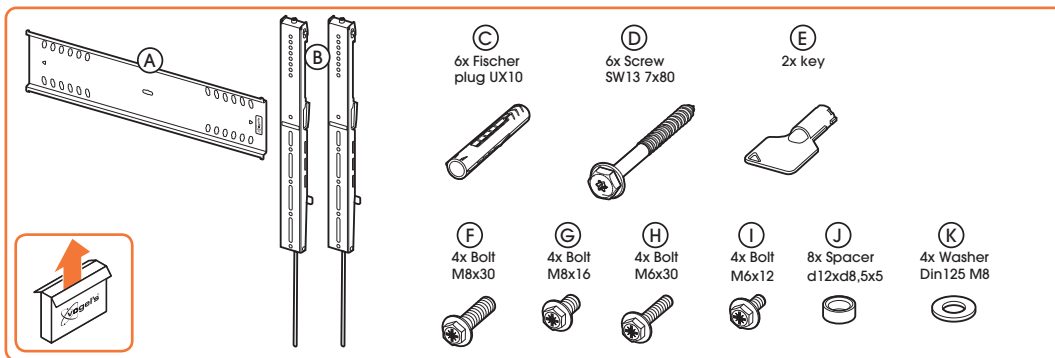

EN Mounting instructions	IT Istruzioni di montaggio	RU Инструкция по сборке и установке	RO Instrucțiuni de montaj
DE Montageanleitung	PT Manual de montagem	CZE Návod k montáži	UK Вказівки по монтажі
FR Consignes d'installation	EL Οδηγίες συναρμολόγησης	SK Návod na montáž	BG Инструкции за монтаж
NL Montagevoorschrift	SV Montageföreskrifter	HU Szerelési előírás	JA 設置の説明書
ES Instrucciones de montaje	PL Instrukcja montażu	TR Montaj k. ilavuzu	ZH 装配说明

PFW 6400-6800-6815 max. 100 kg / 220 lbs

(GB) Subject to printing errors and technical amendments.
 (NL) Drukfouten en technische wijzigingen voorbehouden.
 (F) Sous réserve de fautes d'impression et de modifications techniques.
 (D) Für Druckfehler übernehmen wir keine Verantwortung. Technische Änderungen vorbehalten.
 (E) Reservados errores de imprenta y sujeta a modificaciones.
 (I) Con riserva di modifiche tecniche e di eventuali errori di stampa.
 (P) Reserva-se a ocorrência de gralhas e de modificações técnicas.
 (H) Nyomtat hibák és technikai változtatások joga fenntartva.
 (PL) Zastrzeżenie się możliwość występowania błędów drukarskich i zmian technicznych.
 (RUS) Возможны ошибки при печати и технические модификации.