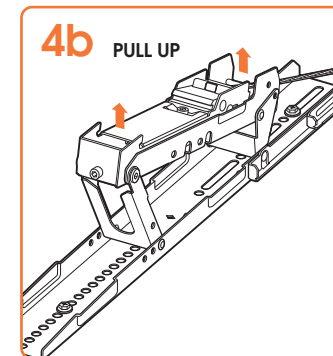

PFW 6410-6810 max. 75 kg / 165 lbs

(GB) Subject to printing errors and technical amendments.
 (NL) Druktfouten en technische wijzigingen voorbehouden.
 (F) Sous réserve de fautes d'impression et de modifications techniques.
 (P) Für Druckfehler übernehmen wir keine Verantwortung. Technische Änderungen vorbehalten.
 (D) Reservados errores de imprenta y sujete a modificaciones.
 (E) Con riserva di modifiche tecniche e di eventuali errori di stampa.
 (I) Reserva-se a ocorrência de galhas e de modificações técnicas.
 (P) Nyomdahibák és technikai változtatások joga fenntartva.
 (H) Zastrzega się możliwość występowania błędów drukarskich i zmian technicznych.
 (PL) Возможны ошибки при печати и технические модификации.
 (RU)