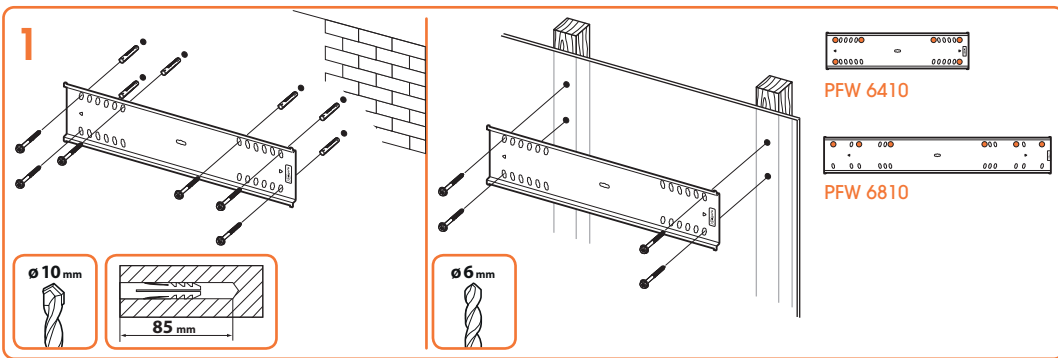

EN Mounting instructions	IT Istruzioni di montaggio	RU Инструкция по сборке и установке	RO Instrucțiuni de montaj
DE Montageanleitung	PT Manual de montagem	CZE Návod k montáži	UK Вказівки по монтажі
FR Consignes d'installation	EL Οδηγίες συναρμολόγησης	SK Návod na montáž	BG Инструкции за монтаж
NL Montagevoorschrift	SV Montageföreskrifter	HU Szerelési előírás	JA 設置の説明書
ES Instrucciones de montaje	PL Instrukcja montażu	TR Montaj k ilavuzu	ZH 装配说明

PFW 6410-6810 max. 75 kg / 165 lbs

(GB) Subject to printing errors and technical amendments.
 (NL) Druktfouten en technische wijzigingen voorbehouden.
 (F) Sous réserve de fautes d'impression et de modifications techniques.
 (P) Für Druckfehler übernehmen wir keine Verantwortung. Technische Änderungen vorbehalten.
 (D) Reservados errores de imprenta y sujete a modificaciones.
 (E) Con riserva di modifiche tecniche e di eventuali errori di stampa.
 (I) Reserva-se a ocorrência de galhas e de modificações técnicas.
 (P) Nyomdahibák és technikai változtatások joga fenntartva.
 (H) Zastrzega się możliwość występowania błędów drukarskich i zmian technicznych.
 (PL) Возможны ошибки при печати и технические модификации.
 (RU)