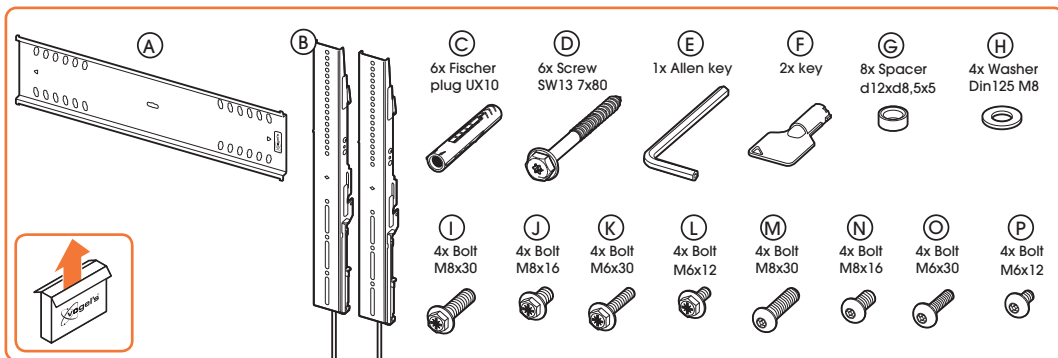

PFW 6410-6810 max. 75 kg / 165 lbs

(GB) Subject to printing errors and technical amendments.
 (NL) Druktfouten en technische wijzigingen voorbehouden.
 (F) Sous réserve de fautes d'impression et de modifications techniques.
 (P) Für Druckfehler übernehmen wir keine Verantwortung. Technische Änderungen vorbehalten.
 (D) Reservados errores de imprenta y sujete a modificaciones.
 (E) Con riserva di modifiche tecniche e di eventuali errori di stampa.
 (I) Reserva-se a ocorrência de galhas e de modificações técnicas.
 (P) Nyomdahibák és technikai változtatások joga fenntartva.
 (H) Zastrzega się możliwość występowania błędów drukarskich i zmian technicznych.
 (PL) Возможны ошибки при печати и технические модификации.
 (RU)