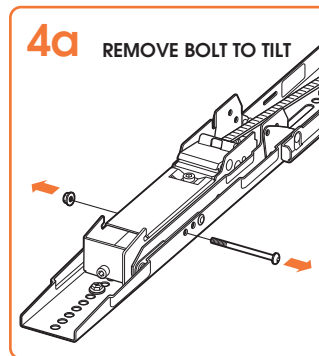

PFW 6410-6810 max. 75 kg / 165 lbs

(GB) Subject to printing errors and technical amendments.
 (NL) Druktfouten en technische wijzigingen voorbehouden.
 (F) Sous réserve de fautes d'impression et de modifications techniques.
 (P) Für Druckfehler übernehmen wir keine Verantwortung. Technische Änderungen vorbehalten.
 (D) Reservados errores de imprenta y sujete a modificaciones.
 (E) Con riserva di modifiche tecniche e di eventuali errori di stampa.
 (I) Reserva-se a ocorrência de galhas e de modificações técnicas.
 (P) Nyomdahibák és technikai változtatások joga fenntartva.
 (H) Zastrzega się możliwość występowania błędów drukarskich i zmian technicznych.
 (PL) Возможны ошибки при печати и технические модификации.
 (RU)