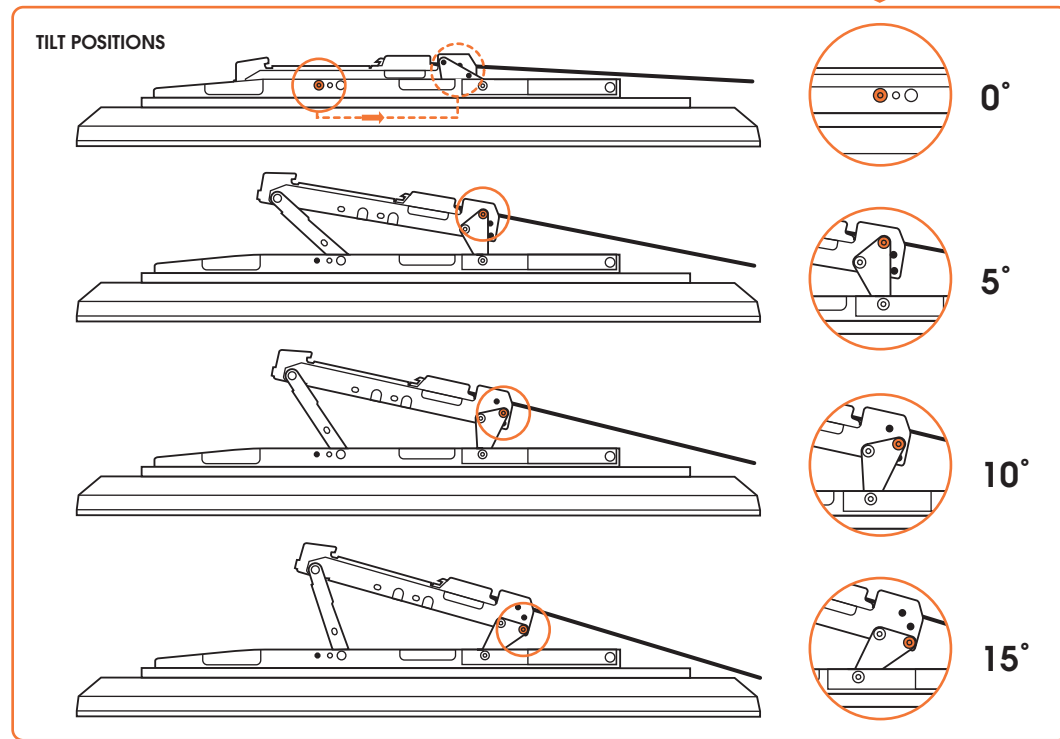

PFW 6410-6810 max. 75 kg / 165 lbs

(GB) Subject to printing errors and technical amendments.
 (NL) Druktfouten en technische wijzigingen voorbehouden.
 (F) Sous réserve de fautes d'impression et de modifications techniques.
 (P) Für Druckfehler übernehmen wir keine Verantwortung. Technische Änderungen vorbehalten.
 (D) Reservados errores de imprenta y sujete a modificaciones.
 (E) Con riserva di modifiche tecniche e di eventuali errori di stampa.
 (I) Reserva-se a ocorrência de galhas e de modificações técnicas.
 (P) Nyomdahibák és technikai változtatások joga fenntartva.
 (H) Zastrzega się możliwość występowania błędów drukarskich i zmian technicznych.
 (PL) Возможны ошибки при печати и технические модификации.
 (RU)