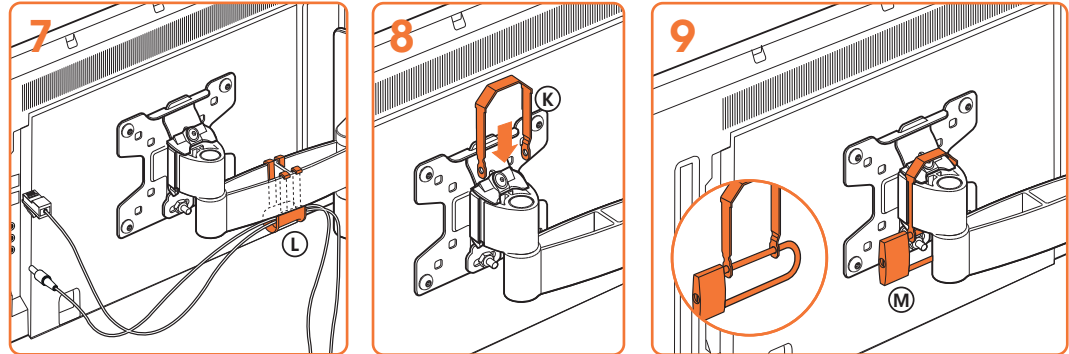

EN Mounting instructions	IT Istruzioni di montaggio	RU Инструкция по сборке и установке	RO Instrucțiuni de montaj
DE Montageanleitung	PT Manual de montagem	CZE Návod k montáži	UK Вказівки по монтажі
FR Consignes d'installation	EL Οδηγίες συναρμολόγησης	SK Návod na montáž	BG Инструкции за монтаж
NL Montagevoorschrift	SV Montageföreskrifter	HU Szerelési előírás	JA 設置の説明書
ES Instrucciones de montaje	PL Instrukcja montażu	TR Montaj k ilavuzu	ZH 装配说明

PFW 1030-1040 max. 16 kg / 35 lbs

- (GB) Subject to printing errors and technical amendments.
(NL) Drukfouten en technische wijzigingen voorbehouden.
(F) Sous réserve de fautes d'impression et de modifications techniques.
(D) Für Druckfehler übernehmen wir keine Verantwortung. Technische Änderungen vorbehalten.
(E) Reservados errores de imprenta y sujeta a modificaciones.
(I) Con riserva di modifiche tecniche e di eventuali errori di stampa.
(P) Reserva-se a ocorrência de gralhas e de modificações técnicas.
(H) Nyomdahibák és technikai változtatások joga fenntartva.
(PL) Zastrzega się możliwość występowania błędów drukarskich i zmian technicznych.
(RUS) Возможны ошибки при печати и технические модификации.