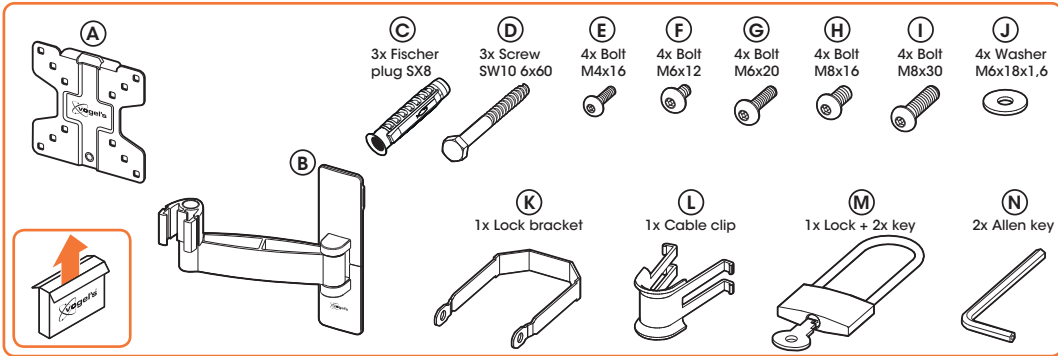

EN Mounting instructions	IT Istruzioni di montaggio	RU Инструкция по сборке и установке	RO Instrucțiuni de montaj
DE Montageanleitung	PT Manual de montagem	CZE Návod k montáži	UK Вказівки по монтажі
FR Consignes d'installation	EL Οδηγίες συναρμολόγησης	SK Návod na montáž	BG Инструкции за монтаж
NL Montagevoorschrift	SV Montageföreskrifter	HU Szerelési előírás	JA 設置の説明書
ES Instrucciones de montaje	PL Instrukcja montażu	TR Montaj k ilavuzu	ZH 装配说明

PFW 1030-1040 max. 16 kg / 35 lbs

- (GB) Subject to printing errors and technical amendments.
(NL) Drukfouten en technische wijzigingen voorbehouden.
(F) Sous réserve de fautes d'impression et de modifications techniques.
(D) Für Druckfehler übernehmen wir keine Verantwortung. Technische Änderungen vorbehalten.
(E) Reservados errores de imprenta y sujeta a modificaciones.
(I) Con riserva di modifiche tecniche e di eventuali errori di stampa.
(P) Reserva-se a ocorrência de gralhas e de modificações técnicas.
(H) Nyomdahibák és technikai változtatások joga fenntartva.
(PL) Zastrzega się możliwość występowania błędów drukarskich i zmian technicznych.
(RUS) Возможны ошибки при печати и технические модификации.