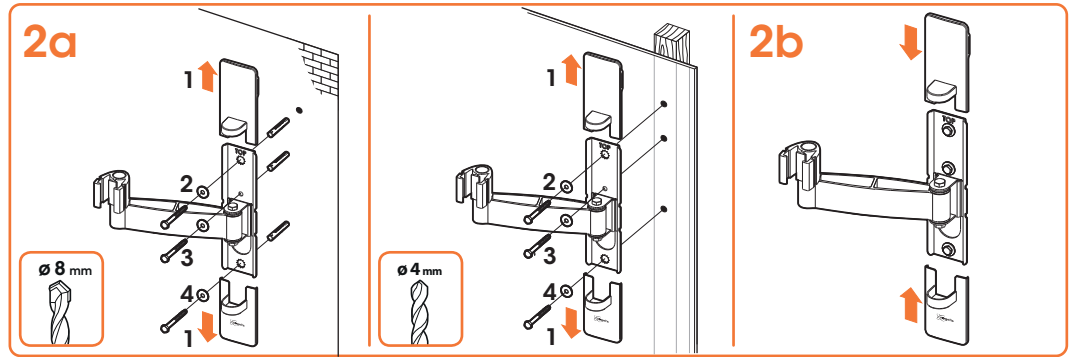

PFW 1030-1040 max. 16 kg / 35 lbs

- (GB) Subject to printing errors and technical amendments.
(NL) Drukfouten en technische wijzigingen voorbehouden.
(F) Sous réserve de fautes d'impression et de modifications techniques.
(D) Für Druckfehler übernehmen wir keine Verantwortung. Technische Änderungen vorbehalten.
(E) Reservados errores de imprenta y sujeta a modificaciones.
(I) Con riserva di modifiche tecniche e di eventuali errori di stampa.
(P) Reserva-se a ocorrência de gralhas e de modificações técnicas.
(H) Nyomdahibák és technikai változtatások joga fenntartva.
(PL) Zastrzega się możliwość występowania błędów drukarskich i zmian technicznych.
(RUS) Возможны ошибки при печати и технические модификации.