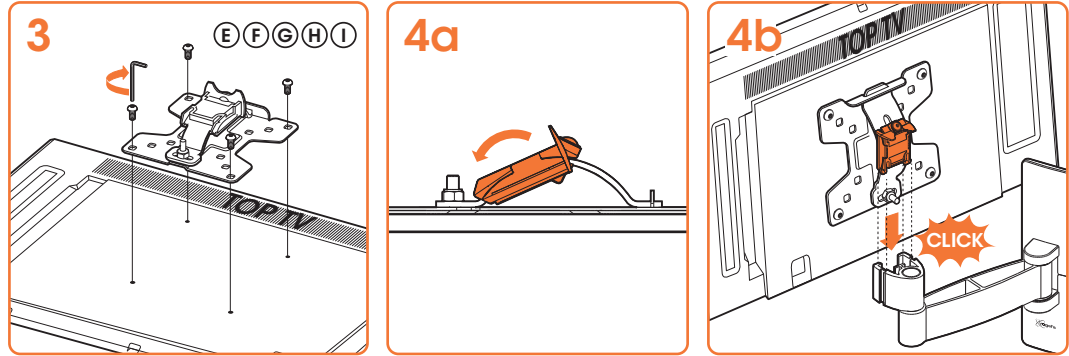

PFW 1030-1040 max. 16 kg / 35 lbs

- (GB) Subject to printing errors and technical amendments.
(NL) Drukfouten en technische wijzigingen voorbehouden.
(F) Sous réserve de fautes d'impression et de modifications techniques.
(D) Für Druckfehler übernehmen wir keine Verantwortung. Technische Änderungen vorbehalten.
(E) Reservados errores de imprenta y sujeta a modificaciones.
(I) Con riserva di modifiche tecniche e di eventuali errori di stampa.
(P) Reserva-se a ocorrência de gralhas e de modificações técnicas.
(H) Nyomdahibák és technikai változtatások joga fenntartva.
(PL) Zastrzega się możliwość występowania błędów drukarskich i zmian technicznych.
(RUS) Возможны ошибки при печати и технические модификации.