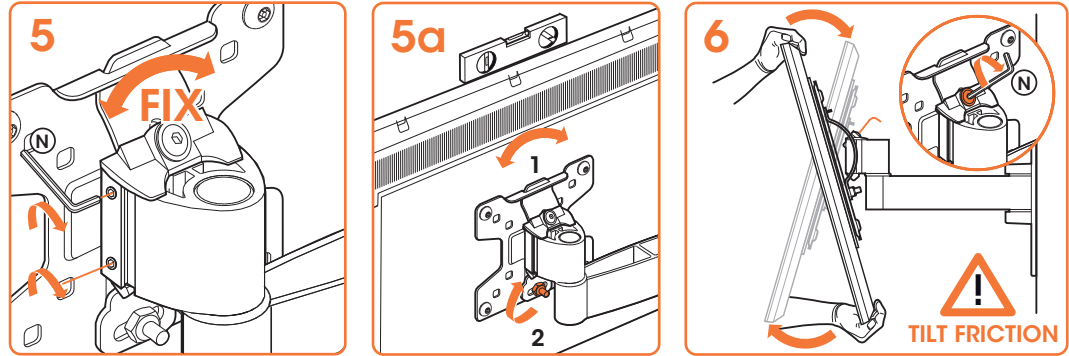

EN Mounting instructions	IT Istruzioni di montaggio	RU Инструкция по сборке и установке	RO Instrucțiuni de montaj
DE Montageanleitung	PT Manual de montagem	CZE Návod k montáži	UK Вказівки по монтажі
FR Consignes d'installation	EL Οδηγίες συναρμολόγησης	SK Návod na montáž	BG Инструкции за монтаж
NL Montagevoorschrift	SV Montageföreskrifter	HU Szerelési előírás	JA 設置の説明書
ES Instrucciones de montaje	PL Instrukcja montażu	TR Montaj k ilavuzu	ZH 装配说明

PFW 1030-1040 max. 16 kg / 35 lbs

- (GB) Subject to printing errors and technical amendments.
(NL) Drukfouten en technische wijzigingen voorbehouden.
(F) Sous réserve de fautes d'impression et de modifications techniques.
(D) Für Druckfehler übernehmen wir keine Verantwortung. Technische Änderungen vorbehalten.
(E) Reservados errores de imprenta y sujeta a modificaciones.
(I) Con riserva di modifiche tecniche e di eventuali errori di stampa.
(P) Reserva-se a ocorrência de gralhas e de modificações técnicas.
(H) Nyomdahibák és technikai változtatások joga fenntartva.
(PL) Zastrzega się możliwość występowania błędów drukarskich i zmian technicznych.
(RUS) Возможны ошибки при печати и технические модификации.