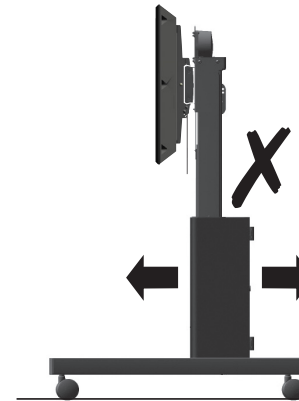

Max. 160 kg / 350 lbs

**RESET**

4b

5

(GB) Subject to printing errors and technical amendments.  
 (NL) Drukfouten en technische wijzigingen voorbehouden.  
 (F) Sous réserve de fautes d'impression et de modifications techniques.  
 (D) Für Druckfehler übernehmen wir keine Verantwortung. Technische Änderungen vorbehalten.  
 (E) Reservados errores de imprenta y sujeta a modificaciones.  
 (I) Con riserva di modifiche tecniche e di eventuali errori di stampa.  
 (P) Reserva-se a ocorrência de galhas e de modificações técnicas.  
 (H) Nyomdahibák és technikai változtatások joga fenntartva.  
 (PL) Zastrzeżenie się na możliwość występowania błędów drukarskich i zmian technicznych.  
 (RUS) Возможны ошибки при печати и технические модификации.