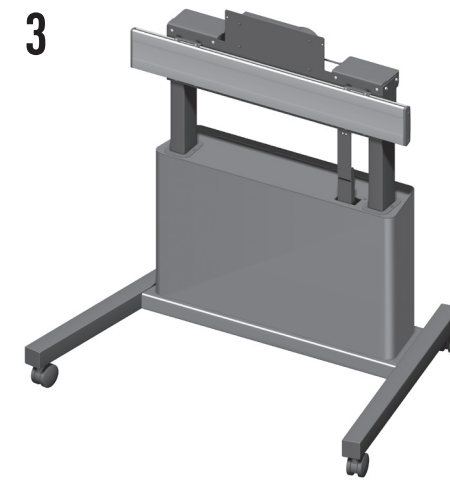

Max. 160 kg / 350 lbs

**RESET**

4b

5

(GB) Subject to printing errors and technical amendments.  
 (NL) Drukfouten en technische wijzigingen voorbehouden.  
 (F) Sous réserve de fautes d'impression et de modifications techniques.  
 (D) Für Druckfehler übernehmen wir keine Verantwortung. Technische Änderungen vorbehalten.  
 (E) Reservados errores de imprenta y sujeta a modificaciones.  
 (I) Con riserva di modifiche tecniche e di eventuali errori di stampa.  
 (P) Reserva-se a ocorrência de galhas e de modificações técnicas.  
 (H) Nyomdahibák és technikai változtatások joga fenntartva.  
 (PL) Zastrzeżenie się na możliwość występowania błędów drukarskich i zmian technicznych.  
 (RUS) Возможны ошибки при печати и технические модификации.