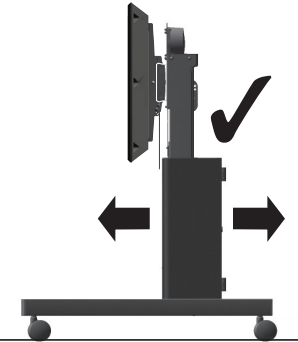

Max. 160 kg / 350 lbs

**RESET**

4b

5

(GB) Subject to printing errors and technical amendments.  
 (NL) Drukfouten en technische wijzigingen voorbehouden.  
 (F) Sous réserve de fautes d'impression et de modifications techniques.  
 (D) Für Druckfehler übernehmen wir keine Verantwortung. Technische Änderungen vorbehalten.  
 (E) Reservados errores de imprenta y sujeta a modificaciones.  
 (I) Con riserva di modifiche tecniche e di eventuali errori di stampa.  
 (P) Reserva-se a ocorrência de galhas e de modificações técnicas.  
 (H) Nyomdahibák és technikai változtatások joga fenntartva.  
 (PL) Zastrzeżenie się na możliwość występowania błędów drukarskich i zmian technicznych.  
 (RUS) Возможны ошибки при печати и технические модификации.