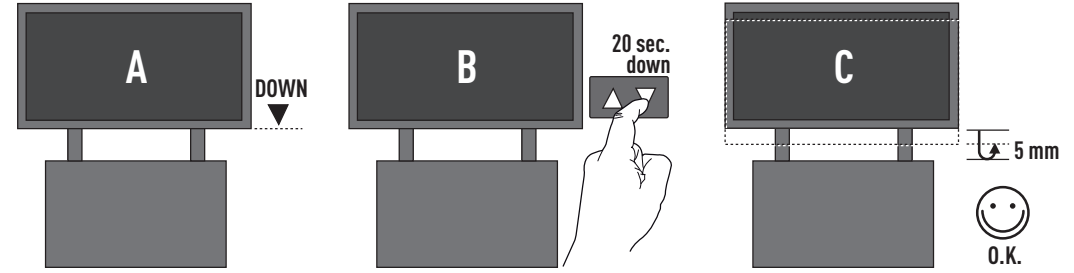

Mounting instructions  
 Montagevoorschrift  
 Instructions de montage  
 Montageanleitung  
 Guía de montaje  
 Istruzioni di montaggio  
 Instruções de montagem  
 Monteringsanvisning  
 Instrukcja montażu  
 Рекомендации по установке

Max. 160 kg / 350 lbs

**RESET**

4b

5

(GB) Subject to printing errors and technical amendments.  
 (NL) Drukfouten en technische wijzigingen voorbehouden.  
 (F) Sous réserve de fautes d'impression et de modifications techniques.  
 (D) Für Druckfehler übernehmen wir keine Verantwortung. Technische Änderungen vorbehalten.  
 (E) Reservados errores de imprenta y sujeta a modificaciones.  
 (I) Con riserva di modifiche tecniche e di eventuali errori di stampa.  
 (P) Reserva-se a ocorrência de galhas e de modificações técnicas.  
 (H) Nyomdahibák és technikai változtatások joga fenntartva.  
 (PL) Zastrzeżenie się na możliwość występowania błędów drukarskich i zmian technicznych.  
 (RUS) Возможны ошибки при печати и технические модификации.