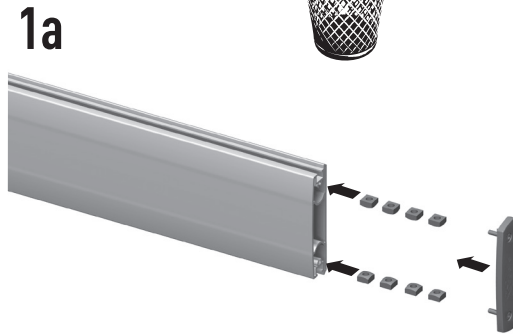

Max. 160 kg / 350 lbs

**RESET**

4b

5

(GB) Subject to printing errors and technical amendments.  
 (NL) Drukfouten en technische wijzigingen voorbehouden.  
 (F) Sous réserve de fautes d'impression et de modifications techniques.  
 (D) Für Druckfehler übernehmen wir keine Verantwortung. Technische Änderungen vorbehalten.  
 (E) Reservados errores de imprenta y sujeta a modificaciones.  
 (I) Con riserva di modifiche tecniche e di eventuali errori di stampa.  
 (P) Reserva-se a ocorrência de galhas e de modificações técnicas.  
 (H) Nyomdahibák és technikai változtatások joga fenntartva.  
 (PL) Zastrzeżenie się na możliwość występowania błędów drukarskich i zmian technicznych.  
 (RUS) Возможны ошибки при печати и технические модификации.