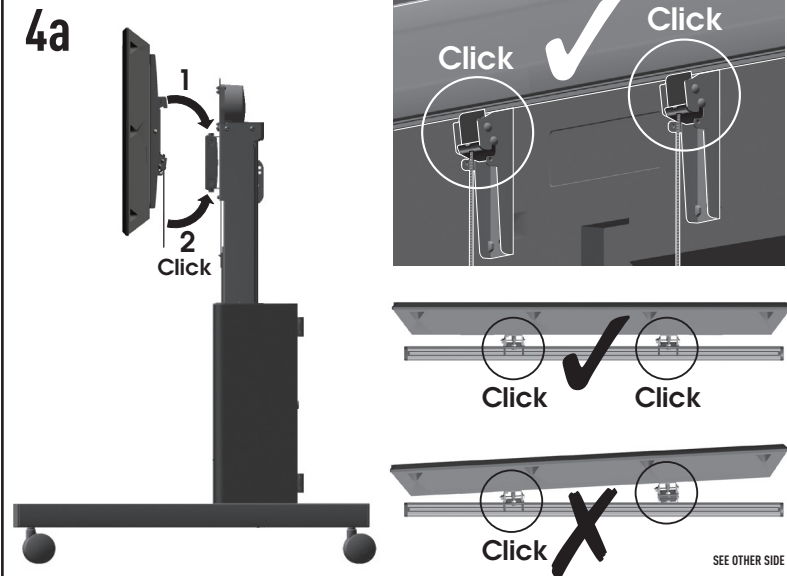

Mounting instructions  
 Montagevoorschrift  
 Instructions de montage  
 Montageanleitung  
 Guía de montaje  
 Istruzioni di montaggio  
 Instruções de montagem  
 Monteringsanvisning  
 Instrukcja montażu  
 Рекомендации по установке

Max. 160 kg / 350 lbs

**RESET**

4b

5

(GB) Subject to printing errors and technical amendments.  
 (NL) Drukfouten en technische wijzigingen voorbehouden.  
 (F) Sous réserve de fautes d'impression et de modifications techniques.  
 (D) Für Druckfehler übernehmen wir keine Verantwortung. Technische Änderungen vorbehalten.  
 (E) Reservados errores de imprenta y sujeta a modificaciones.  
 (I) Con riserva di modifiche tecniche e di eventuali errori di stampa.  
 (P) Reserva-se a ocorrência de galhas e de modificações técnicas.  
 (H) Nyomdahibák és technikai változtatások joga fenntartva.  
 (PL) Zastrzeżenie się na możliwość występowania błędów drukarskich i zmian technicznych.  
 (RUS) Возможны ошибки при печати и технические модификации.