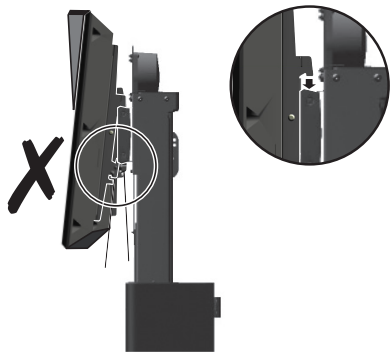

Max. 160 kg / 350 lbs

**RESET**

4b

5

(GB) Subject to printing errors and technical amendments.  
 (NL) Drukfouten en technische wijzigingen voorbehouden.  
 (F) Sous réserve de fautes d'impression et de modifications techniques.  
 (D) Für Druckfehler übernehmen wir keine Verantwortung. Technische Änderungen vorbehalten.  
 (E) Reservados errores de imprenta y sujeta a modificaciones.  
 (I) Con riserva di modifiche tecniche e di eventuali errori di stampa.  
 (P) Reserva-se a ocorrência de galhas e de modificações técnicas.  
 (H) Nyomdahibák és technikai változtatások joga fenntartva.  
 (PL) Zastrzeżenie się na możliwość występowania błędów drukarskich i zmian technicznych.  
 (RUS) Возможны ошибки при печати и технические модификации.