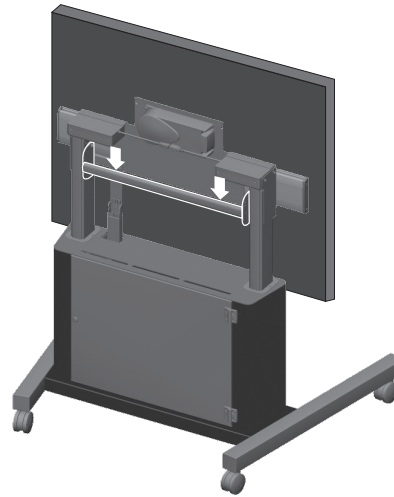

Max. 160 kg / 350 lbs

**RESET**

4b

5

(GB) Subject to printing errors and technical amendments.  
 (NL) Drukfouten en technische wijzigingen voorbehouden.  
 (F) Sous réserve de fautes d'impression et de modifications techniques.  
 (D) Für Druckfehler übernehmen wir keine Verantwortung. Technische Änderungen vorbehalten.  
 (E) Reservados errores de imprenta y sujeta a modificaciones.  
 (I) Con riserva di modifiche tecniche e di eventuali errori di stampa.  
 (P) Reserva-se a ocorrência de galhas e de modificações técnicas.  
 (H) Nyomdahibák és technikai változtatások joga fenntartva.  
 (PL) Zastrzeżenie się na możliwość występowania błędów drukarskich i zmian technicznych.  
 (RUS) Возможны ошибки при печати и технические модификации.