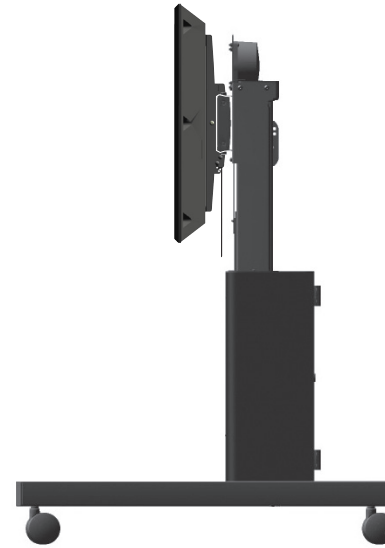

Max. 160 kg / 350 lbs

**RESET**

4b

5

(GB) Subject to printing errors and technical amendments.  
 (NL) Drukfouten en technische wijzigingen voorbehouden.  
 (F) Sous réserve de fautes d'impression et de modifications techniques.  
 (D) Für Druckfehler übernehmen wir keine Verantwortung. Technische Änderungen vorbehalten.  
 (E) Reservados errores de imprenta y sujeta a modificaciones.  
 (I) Con riserva di modifiche tecniche e di eventuali errori di stampa.  
 (P) Reserva-se a ocorrência de galhas e de modificações técnicas.  
 (H) Nyomdahibák és technikai változtatások joga fenntartva.  
 (PL) Zastrzeżenie się na możliwość występowania błędów drukarskich i zmian technicznych.  
 (RUS) Возможны ошибки при печати и технические модификации.