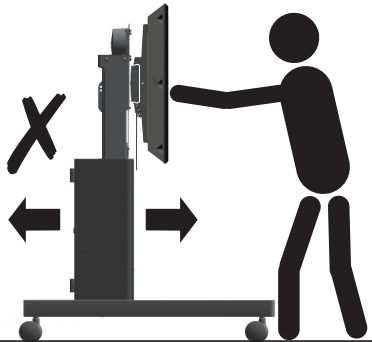

Max. 160 kg / 350 lbs

**RESET**

4b

5

(GB) Subject to printing errors and technical amendments.  
 (NL) Drukfouten en technische wijzigingen voorbehouden.  
 (F) Sous réserve de fautes d'impression et de modifications techniques.  
 (D) Für Druckfehler übernehmen wir keine Verantwortung. Technische Änderungen vorbehalten.  
 (E) Reservados errores de imprenta y sujeta a modificaciones.  
 (I) Con riserva di modifiche tecniche e di eventuali errori di stampa.  
 (P) Reserva-se a ocorrência de galhas e de modificações técnicas.  
 (H) Nyomdahibák és technikai változtatások joga fenntartva.  
 (PL) Zastrzeżenie się na możliwość występowania błędów drukarskich i zmian technicznych.  
 (RUS) Возможны ошибки при печати и технические модификации.