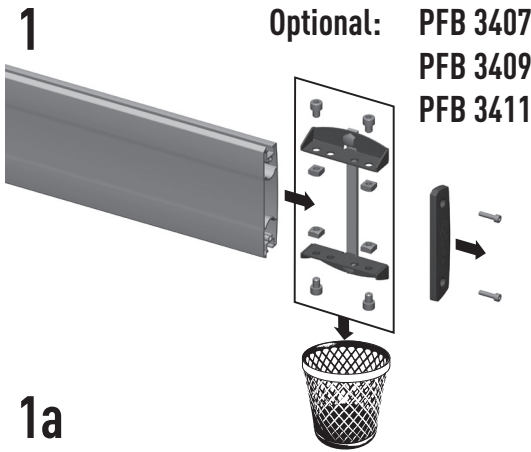

Mounting instructions  
 Montagevoorschrift  
 Instructions de montage  
 Montageanleitung  
 Guía de montaje  
 Istruzioni di montaggio  
 Instruções de montagem  
 Monteringsanvisning  
 Instrukcja montażu  
 Рекомендации по установке

Max. 160 kg / 350 lbs

**RESET**

4b

5

(GB) Subject to printing errors and technical amendments.  
 (NL) Drukfouten en technische wijzigingen voorbehouden.  
 (F) Sous réserve de fautes d'impression et de modifications techniques.  
 (D) Für Druckfehler übernehmen wir keine Verantwortung. Technische Änderungen vorbehalten.  
 (E) Reservados errores de imprenta y sujeta a modificaciones.  
 (I) Con riserva di modifiche tecniche e di eventuali errori di stampa.  
 (P) Reserva-se a ocorrência de galhas e de modificações técnicas.  
 (H) Nyomdahibák és technikai változtatások joga fenntartva.  
 (PL) Zastrzeżenie się na możliwość występowania błędów drukarskich i zmian technicznych.  
 (RUS) Возможны ошибки при печати и технические модификации.