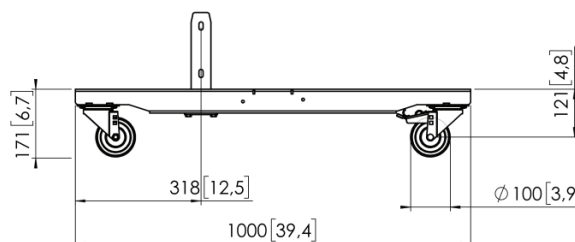

### Key benefits

- Facile à installer
- Certifié TÜV

Le PFT 8920 fait partie du système universel pour mur d'images Connect-it. Grâce à sa modularité, vous pouvez créer votre propre trolley pour mur d'images.

### Product specifications

N° type produit	PFT 8920
N° d'article (SKU)	7289200
Couleur	Noir
EAN emballage unitaire	8712285336645
Certifié TÜV	Oui
Garantie	5 ans
Charge max. (kg)	202.5

### Technical specifications and dimensions

Hauteur plaque de sol/châssis de trolley (mm)	171
Longueur plaque de sol/châssis de trolley (mm)	1000
Largeur plaque de sol/châssis de trolley (mm)	100