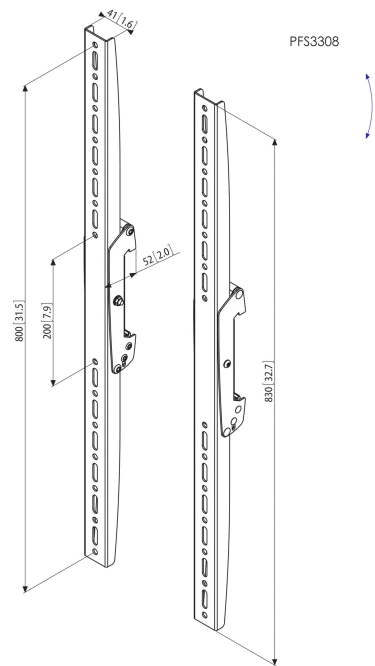

### Technische Daten

Die Display-Adapterleisten PFS 3308 sind Teil des modularen Systems Connect-it, mit dem Sie Ihre eigene Lösung für die Deckenbefestigung mittelgroßer bis großer Displays zusammenstellen können.

## PFS 3308 Displayadapter

PFS 3308 ist für mittelgroße bis große Displays bis 80 kg Gewicht und einem max. vertikalen Passbereich von 800 mm geeignet. Kombinieren Sie diese Displayadapter mit einer Connect-it Deckenkonsole (PUC 1060/ 1070/ 1080/ 1090), einem Connect-it Rohr (PUC 2508/ 2515/ 2530) und einer Connect-it Adapterleiste (PFB 3405/ 3407/ 3409/ 3411) zu einer Komplettlösung für die Deckenbefestigung.

## Merkmale

- Displayadapter Serie PFS 33xx in 6 verschiedenen Längen exakt passend zum Display
- Max. vertikaler Passbereich: 800 mm
- Verriegelungssystem Autolock®
- Stilvolles Design

## Logistische Informationen

- Verpackungsgröße: 133x868x81 mm
- Gewicht: 4 kg / 8 lbs
- EAN-Code: 8712285318924