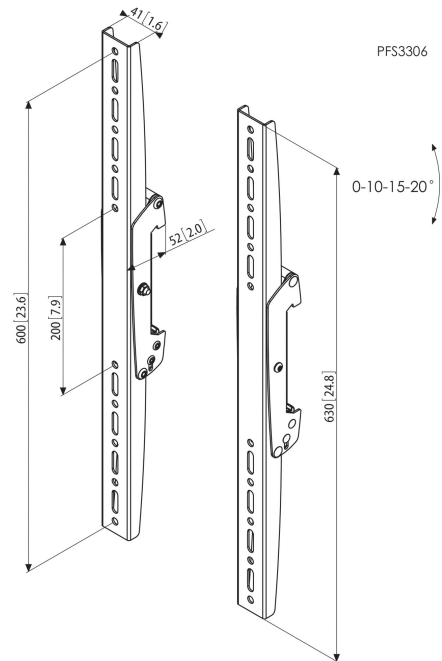

PFS 3306 Displayadapter

Technische Daten

Die Display-Adapterleisten PFS 3306 sind Teil des modularen Systems Connect-it, mit dem Sie Ihre eigene Lösung für die Deckenbefestigung mittelgroßer bis großer Displays zusammenstellen können.

PFS 3306 Displayadapter

PFS 3306 ist für mittelgroße bis große Displays bis 80 kg Gewicht und einem max. vertikalen Passbereich von 600 mm geeignet. Kombinieren Sie diese Displayadapter mit einer Connect-it Deckenkonsole (PUC 1060/ 1070/ 1080/ 1090), einem Connect-it Rohr (PUC 2508/ 2515/ 2530) und einer Connect-it Adapterleiste (PFB 3405/ 3407/ 3409/ 3411) zu einer Komplettlösung für die Deckenbefestigung.

Merkmale

- Displayadapter Serie PFS 33xx in 6 verschiedenen Längen exakt passend zum Display
- Max. vertikaler Passbereich: 600 mm
- Verriegelungssystem Autolock®
- Stilvolles Design

Logistische Informationen

- Verpackungsgröße: 133x668x81 mm
- Gewicht: 3 kg / 7 lbs
- EAN-Code: 8712285318900