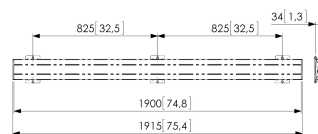

PFB 3419 La plaque d'interface 1915 mm argent

La plaque d'interface réglable PFS 3419 fait partie d'un système flexible unique constituant la solution idéale pour les configurations de murs vidéo et les tableaux de menu en ligne. Ce concept modulaire basé sur Connect-it vous permet de créer une solution de mur vidéo pour presque n'importe quelle exigence de configuration. La mur vidéo est composé de plaques d'interface (PFB 34xx) et d'un jeu de languettes d'interface réglables multidirectionnelles (3D) (PFS 35xx) par écran. Vogel's propose trois longueurs de plaques d'interface différentes (de 1900 à 3300 mm) et deux longueurs de languettes d'interface différentes (comptabilité 400 mm et 800 mm).

Garantie	5 ans
Poids max. (kg)	160

PFB 3419 La plaque d'interface 1915 mm argent

La plaque d'interface PFB 3419 fait partie du système modulaire Connect-it qui peut être utilisé pour un montage au plafond, au sol et au mur. Avec une longueur de 1900 mm, la PFB 3419 est idéale pour le montage d'écrans multiples. La PFB 3419 peut être utilisée en combinaison avec d'autres plaques d'interface de la série PFB 34xx en utilisant le raccord de plaque d'interface (PFA 9104). L'avantage de la modularité est qu'elle vous permet d'obtenir pratiquement la longueur que vous souhaitez sans devoir scier.

Caractéristiques

Informations logistiques

Code de produit EAN	8712285330209
Poids net (kg)	5.7
Single Box Width (mm)	198
Single Box Length (mm)	1964
Single Box Height (mm)	74