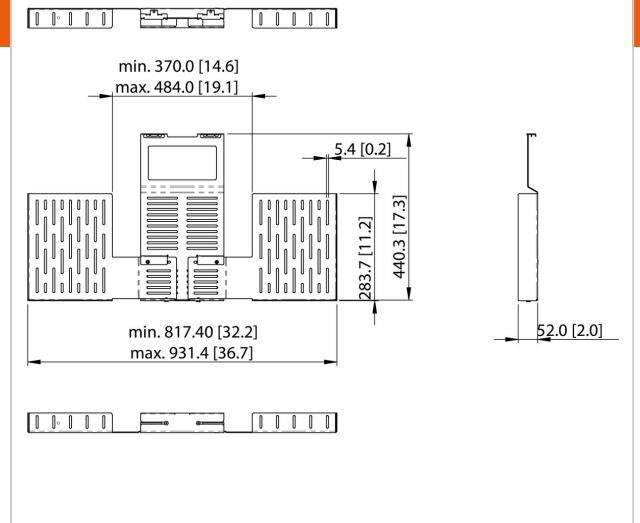

PFA 9166 Erweiterungsset für PFA 9165

Artikelnummer (SKU)
Farbe

7291660
Schwarz

Entscheidende Vorteile

- Einfache Installation
- Modular

Falls Ihnen mit dem PFA 9165 der Platz ausgeht, können Sie ihn mit dem Erweiterungsset PFA 9166 problemlos erweitern.

Auf diese Weise schaffen Sie zusätzlichen Platz für Ihre AV-Peripheriegeräte. Geeignet für Displays mit einem horizontalen VESA-Wert von mindestens 300 und maximal 400.

PFA 9166 Erweiterungsset für PFA 9165

www.vogels.com

VOGEL'S HOLDING BV 2019 (c) Alle Rechte vorbehalten.
Druckfehler, technische Änderungen und Preisänderungen
vorbehalten.
Datum: 2020-11-16

Technische Daten

Produkttyp-Nummer	PFA 9166
Artikelnummer (SKU)	7291660
Farbe	Schwarz
EAN-Einzelbox	8712285350887
Höhe	440
Breite	931
Tiefe	52
TÜV-zertifiziert	Nein
Garantie	5 Jahre
Min. Bildschirmgröße (Zoll)	55