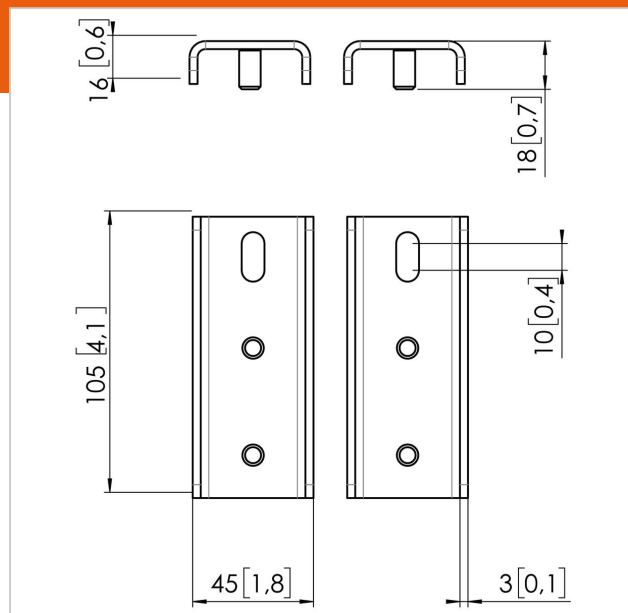

Adaptateur pour Samsung Flip 2 65"

N° d'article (SKU)
Couleur

7291580
Noir

Principaux avantages

- Installation facile

Adaptateur pour Samsung Flip 2 65". Utiliser en combinaison avec PFW 6858.