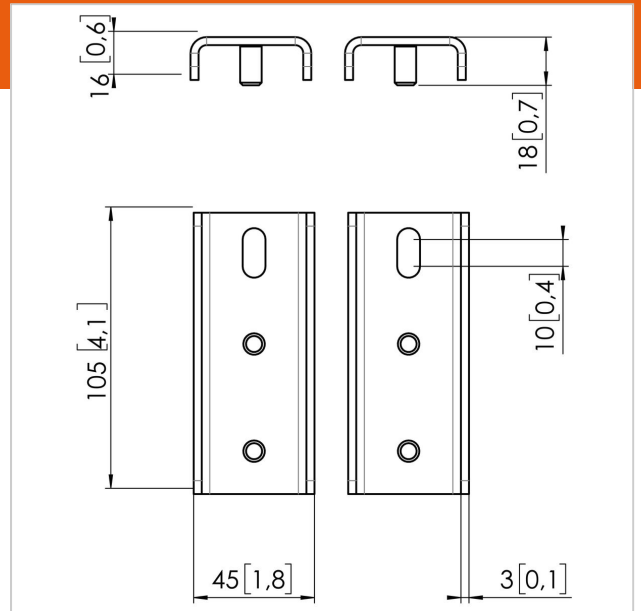

Adapter für Samsung Flip 2 65"

Artikelnummer (SKU)
Farbe

7291580
Schwarz

Entscheidende Vorteile

- Einfache Installation

Adapter für Samsung Flip 2 65". In Kombination mit PFW 6858 verwenden.

Adapter für Samsung Flip 2 65"

VOGEL'S HOLDING BV 2019 (c) Alle Rechte vorbehalten.
Druckfehler, technische Änderungen und Preisänderungen
vorbehalten.
Datum:2020-03-23

www.vogels.com

Technische Daten

Produkttyp-Nummer	PFA 9158
Artikelnummer (SKU)	7291580
Farbe	Schwarz
EAN-Einzelbox	8712285348266
Höhe	105
Breite	45
Tiefe	18
Garantie	5 Jahre
Max. Gewichtslast (kg)	72
Max. Bildschirmgröße (Zoll)	65