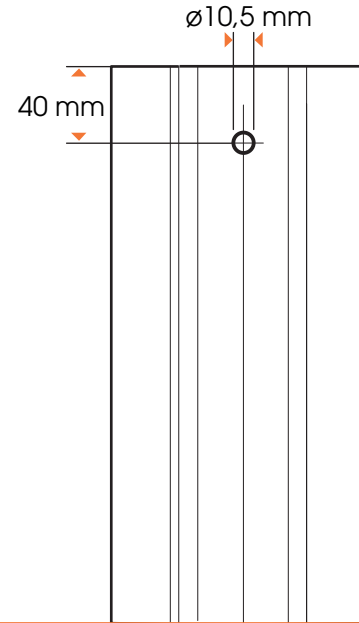

**PFA 9132**

**1**

Drill hole after cutting PUC 29XX

**MOUNTING MATERIAL  
FLOOR/CEILING  
EXCLUDED**

- A** 2x
- B** 1x
- C** 2x
- D** 1x
- E** 1x
- F** 1x

**2**

- (GB) Subject to printing errors and technical amendments.
- (NL) Drukfouten en technische wijzigingen voorbehouden.
- (F) Sous réserve de fautes d'impression et de modifications techniques.
- (D) Für Druckfehler übernehmen wir keine Verantwortung. Technische Änderungen vorbehalten.
- (E) Reservados errores de imprenta y sujeta a modificaciones.
- (I) Con riserva di modifiche tecniche e di eventuali errori di stampa.
- (P) Reserva-se a ocorrência de gralhas e de modificações técnicas.
- (H) Nyomdahibák és technikai változtatások joga fenntartva.
- (PL) Zastrzega się możliwość występowania błędów drukarskich i zmian technicznych.
- (RUS) Возможны ошибки при печати и технические модификации.