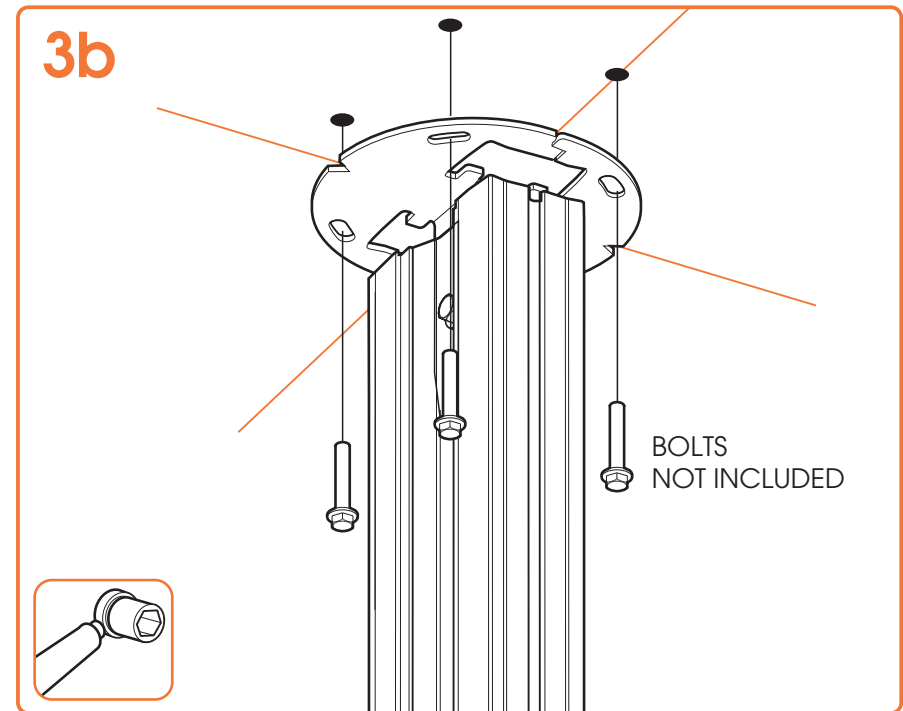

**PFA 9132**

**1**

Drill hole after cutting PUC 29XX

**MOUNTING MATERIAL  
FLOOR/CEILING  
EXCLUDED**

- A** 2x
- B** 1x
- C** 2x
- D** 1x
- E** 1x
- F** 1x

**2**

- (GB) Subject to printing errors and technical amendments.
- (NL) Drukfouten en technische wijzigingen voorbehouden.
- (F) Sous réserve de fautes d'impression et de modifications techniques.
- (D) Für Druckfehler übernehmen wir keine Verantwortung. Technische Änderungen vorbehalten.
- (E) Reservados errores de imprenta y sujeta a modificaciones.
- (I) Con riserva di modifiche tecniche e di eventuali errori di stampa.
- (P) Reserva-se a ocorrência de gralhas e de modificações técnicas.
- (H) Nyomdahibák és technikai változtatások joga fenntartva.
- (PL) Zastrzega się możliwość występowania błędów drukarskich i zmian technicznych.
- (RUS) Возможны ошибки при печати и технические модификации.