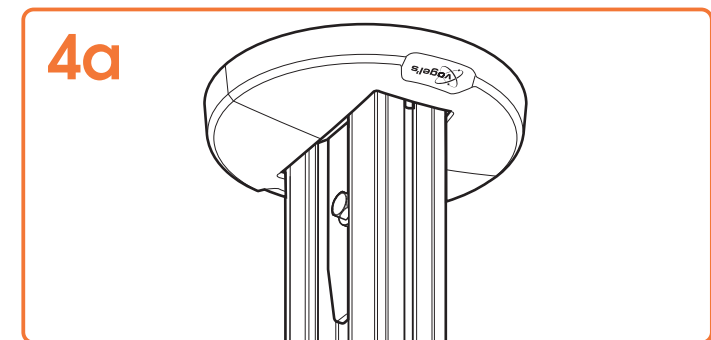

**PFA 9132**

**1**

Drill hole after cutting PUC 29XX

**MOUNTING MATERIAL  
FLOOR/CEILING  
EXCLUDED**

- A** 2x
- B** 1x
- C** 2x
- D** 1x
- E** 1x
- F** 1x

**2**

- (GB) Subject to printing errors and technical amendments.
- (NL) Drukfouten en technische wijzigingen voorbehouden.
- (F) Sous réserve de fautes d'impression et de modifications techniques.
- (D) Für Druckfehler übernehmen wir keine Verantwortung. Technische Änderungen vorbehalten.
- (E) Reservados errores de imprenta y sujeta a modificaciones.
- (I) Con riserva di modifiche tecniche e di eventuali errori di stampa.
- (P) Reserva-se a ocorrência de gralhas e de modificações técnicas.
- (H) Nyomdahibák és technikai változtatások joga fenntartva.
- (PL) Zastrzega się możliwość występowania błędów drukarskich i zmian technicznych.
- (RUS) Возможны ошибки при печати и технические модификации.