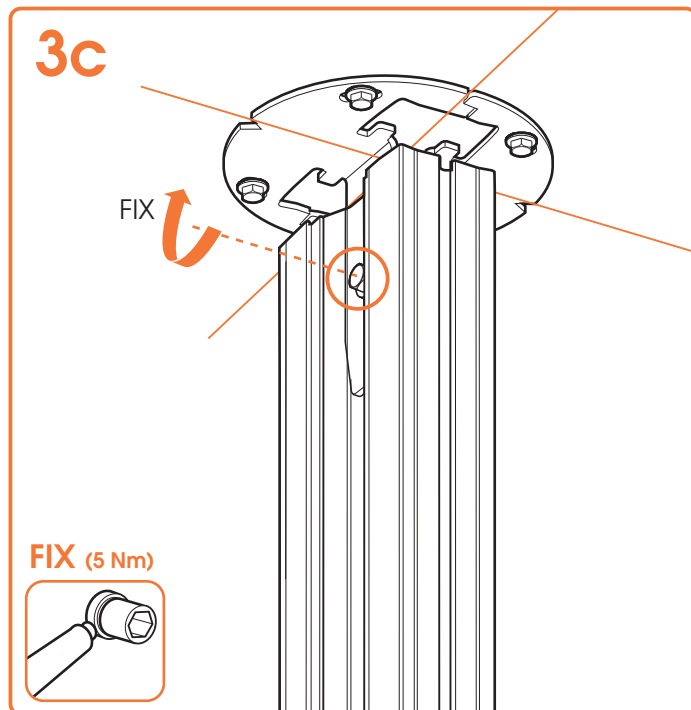

**PFA 9132**

**1**

Drill hole after cutting PUC 29XX

**MOUNTING MATERIAL  
FLOOR/CEILING  
EXCLUDED**

- A** 2x
- B** 1x
- C** 2x
- D** 1x
- E** 1x
- F** 1x

**2**

- (GB) Subject to printing errors and technical amendments.
- (NL) Drukfouten en technische wijzigingen voorbehouden.
- (F) Sous réserve de fautes d'impression et de modifications techniques.
- (D) Für Druckfehler übernehmen wir keine Verantwortung. Technische Änderungen vorbehalten.
- (E) Reservados errores de imprenta y sujeta a modificaciones.
- (I) Con riserva di modifiche tecniche e di eventuali errori di stampa.
- (P) Reserva-se a ocorrência de gralhas e de modificações técnicas.
- (H) Nyomdahibák és technikai változtatások joga fenntartva.
- (PL) Zastrzega się możliwość występowania błędów drukarskich i zmian technicznych.
- (RUS) Возможны ошибки при печати и технические модификации.