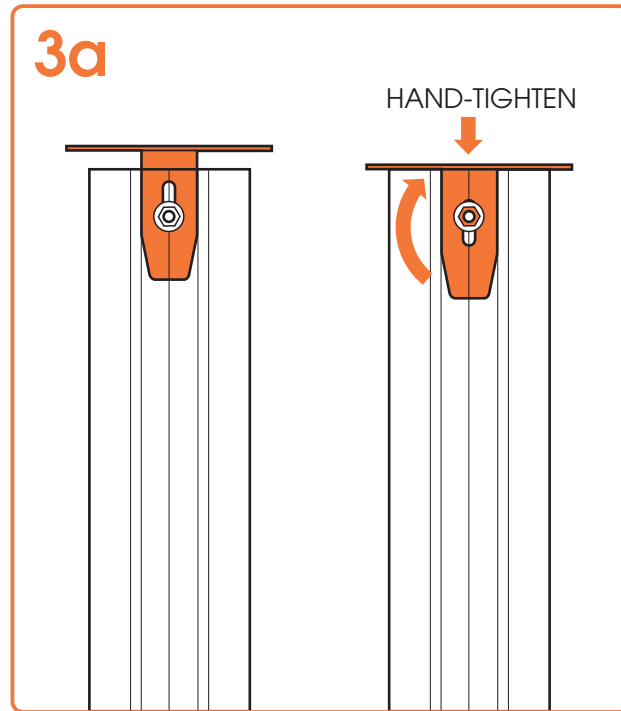

**PFA 9132**

**1**

Drill hole after cutting PUC 29XX

**MOUNTING MATERIAL  
FLOOR/CEILING  
EXCLUDED**

- A** 2x
- B** 1x
- C** 2x
- D** 1x
- E** 1x
- F** 1x

**2**

- (GB) Subject to printing errors and technical amendments.
- (NL) Drukfouten en technische wijzigingen voorbehouden.
- (F) Sous réserve de fautes d'impression et de modifications techniques.
- (D) Für Druckfehler übernehmen wir keine Verantwortung. Technische Änderungen vorbehalten.
- (E) Reservados errores de imprenta y sujeta a modificaciones.
- (I) Con riserva di modifiche tecniche e di eventuali errori di stampa.
- (P) Reserva-se a ocorrência de gralhas e de modificações técnicas.
- (H) Nyomdahibák és technikai változtatások joga fenntartva.
- (PL) Zastrzega się możliwość występowania błędów drukarskich i zmian technicznych.
- (RUS) Возможны ошибки при печати и технические модификации.