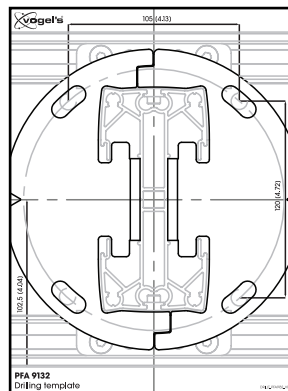

**PFA 9132**

**1**

Drill hole after cutting PUC 29XX

**MOUNTING MATERIAL  
FLOOR/CEILING  
EXCLUDED**

- A** 2x
- B** 1x
- C** 2x
- D** 1x
- E** 1x
- F** 1x

**2**

- (GB) Subject to printing errors and technical amendments.
- (NL) Drukfouten en technische wijzigingen voorbehouden.
- (F) Sous réserve de fautes d'impression et de modifications techniques.
- (D) Für Druckfehler übernehmen wir keine Verantwortung. Technische Änderungen vorbehalten.
- (E) Reservados errores de imprenta y sujeta a modificaciones.
- (I) Con riserva di modifiche tecniche e di eventuali errori di stampa.
- (P) Reserva-se a ocorrência de gralhas e de modificações técnicas.
- (H) Nyomdahibák és technikai változtatások joga fenntartva.
- (PL) Zastrzega się możliwość występowania błędów drukarskich i zmian technicznych.
- (RUS) Возможны ошибки при печати и технические модификации.