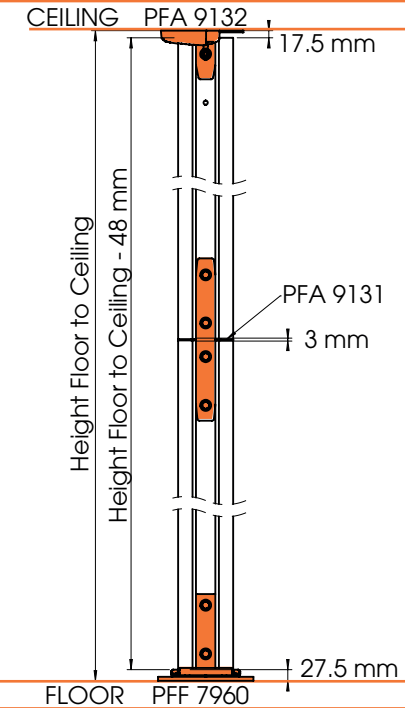

**PFA 9132**

**1**

Drill hole after cutting PUC 29XX

**MOUNTING MATERIAL  
FLOOR/CEILING  
EXCLUDED**

- A** 2x
- B** 1x
- C** 2x
- D** 1x
- E** 1x
- F** 1x

**2**

- (GB) Subject to printing errors and technical amendments.
- (NL) Drukfouten en technische wijzigingen voorbehouden.
- (F) Sous réserve de fautes d'impression et de modifications techniques.
- (D) Für Druckfehler übernehmen wir keine Verantwortung. Technische Änderungen vorbehalten.
- (E) Reservados errores de imprenta y sujeta a modificaciones.
- (I) Con riserva di modifiche tecniche e di eventuali errori di stampa.
- (P) Reserva-se a ocorrência de gralhas e de modificações técnicas.
- (H) Nyomdahibák és technikai változtatások joga fenntartva.
- (PL) Zastrzega się możliwość występowania błędów drukarskich i zmian technicznych.
- (RUS) Возможны ошибки при печати и технические модификации.