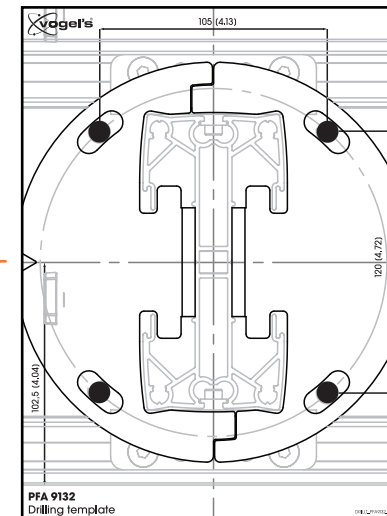

**PFA 9132**

**1**

Drill hole after cutting PUC 29XX

**MOUNTING MATERIAL  
FLOOR/CEILING  
EXCLUDED**

- A** 2x
- B** 1x
- C** 2x
- D** 1x
- E** 1x
- F** 1x

**2**

- (GB) Subject to printing errors and technical amendments.
- (NL) Drukfouten en technische wijzigingen voorbehouden.
- (F) Sous réserve de fautes d'impression et de modifications techniques.
- (D) Für Druckfehler übernehmen wir keine Verantwortung. Technische Änderungen vorbehalten.
- (E) Reservados errores de imprenta y sujeta a modificaciones.
- (I) Con riserva di modifiche tecniche e di eventuali errori di stampa.
- (P) Reserva-se a ocorrência de gralhas e de modificações técnicas.
- (H) Nyomdahibák és technikai változtatások joga fenntartva.
- (PL) Zastrzega się możliwość występowania błędów drukarskich i zmian technicznych.
- (RUS) Возможны ошибки при печати и технические модификации.