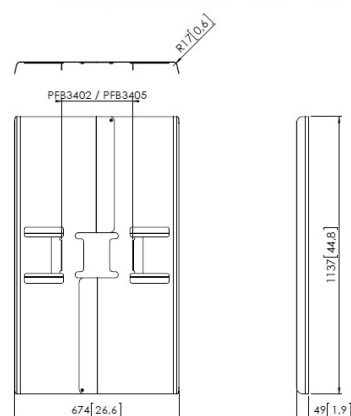

PFA 9121 Panneau arrière universel pour écran de 50 à 55 pouces

Le modèle PFA 9121 est prévu pour les écrans de 42 – 47 pouces. Ce capot doit être utilisé en combinaison avec le modèle PFB 3402 ou PFB 3405. L'interface, ainsi que les câbles, connecteurs et lecteurs, sont masqués derrière le capot. Cela confère une apparence élégante à l'arrière de l'écran sans venir obstruer la ventilation.

Caractéristiques

- Assemblage rapide et aisé
- Ensemble de 2 plateaux en acier pour recouvrir l'arrière de l'écran

Informations logistiques

Code de produit EAN	8712285327483
Poids net (kg)	11.4
Single Box Width (mm)	1155
Single Box Length (mm)	430
Single Box Height (mm)	84