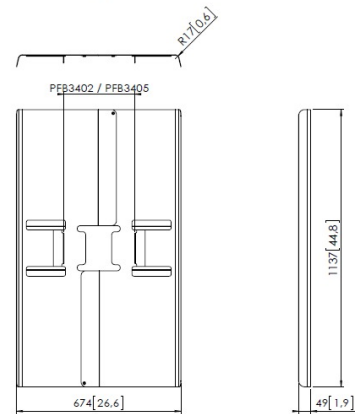

PFA 9121 Rückabdeckung 50 bis 55 Zoll

Die PFA 9121 ist für Displays von 50 bis 55 Zoll geeignet und muss in Kombination mit der PFB 3402 oder PFA 3405 verwendet werden. Der Adapter sowie Kabel, Anschlüsse und AV-Geräte werden von dem Display-Cover verdeckt. Dies gibt der Rückseite des Displays ein elegantes Erscheinungsbild, ohne dabei die Belüftung zu behindern.

Merkmale

- Schnelle und einfache Montage
- Set mit 2 Stahlplatten zum Abdecken der Display-Rückseite

Logistische Informationen

EAN-Code Produkt	8712285327483
Nettogewicht (kg)	11.4
Single Box Width (mm)	1155
Single Box Length (mm)	430
Single Box Height (mm)	84