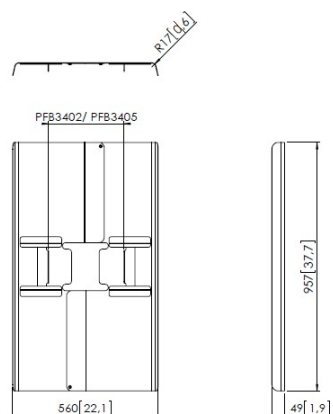

PFA 9120 Panneau arrière universel pour écran de 42 à 47 pouces

Les capots arrières universels pour écrans ont été conçus pour habiller l'arrière de l'écran et masquer les câbles et lecteurs afin d'éviter l'accès à l'arrière de l'écran. Les capots arrières peuvent être utilisés en combinaison avec les solutions de plafond ou de sol Connect-it. Les modèles PFA 9115 et PFA 9116 sont prévus pour un montage en paysage uniquement sur un tube. Les modèles PFA 9120 et PFA 9121 sont prévus pour un montage en portrait uniquement sur un tube.

Taille min. (inches)	42"
Taille max. (inches)	47"
Garantie	5 ans

Can only be used in combination with PFB 3402 or PFB 3405

PFA 9120 Panneau arrière universel pour écran de 42 à 47 pouces

Le modèle PFA 9120 est prévu pour les écrans de 42 – 47 pouces. Ce capot doit être utilisé en combinaison avec le modèle PFB 3402 ou PFB 3405. L'interface, ainsi que les câbles, connecteurs et lecteurs, sont masqués derrière le capot. Cela confère une apparence élégante à l'arrière de l'écran sans venir obstruer la ventilation.

Caractéristiques

- Assemblage rapide et aisé
- Ensemble de 2 plateaux en acier pour recouvrir l'arrière de l'écran

Informations logistiques

Code de produit EAN	8712285327469
Poids net (kg)	8.3
Single Box Width (mm)	995
Single Box Length (mm)	371
Single Box Height (mm)	84