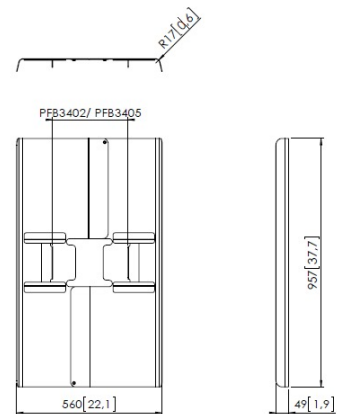

PFA 9120 Rückabdeckung 42 bis 47 Zoll

Die PFA 9120 ist für Displays von 42 bis 47 Zoll geeignet und muss in Kombination mit der PFB 3402 oder PFA 3405 verwendet werden. Der Adapter sowie Kabel, Anschlüsse und AV-Geräte werden von dem Display-Cover verdeckt. Dies gibt der Rückseite des Displays ein elegantes Erscheinungsbild, ohne dabei die Belüftung zu behindern.

Merkmale

- Schnelle und einfache Montage
- Set mit 2 Stahlplatten zum Abdecken der Display-Rückseite

Logistische Informationen

EAN-Code Produkt	8712285327469
Nettogewicht (kg)	8.3
Single Box Width (mm)	995
Single Box Length (mm)	371
Single Box Height (mm)	84