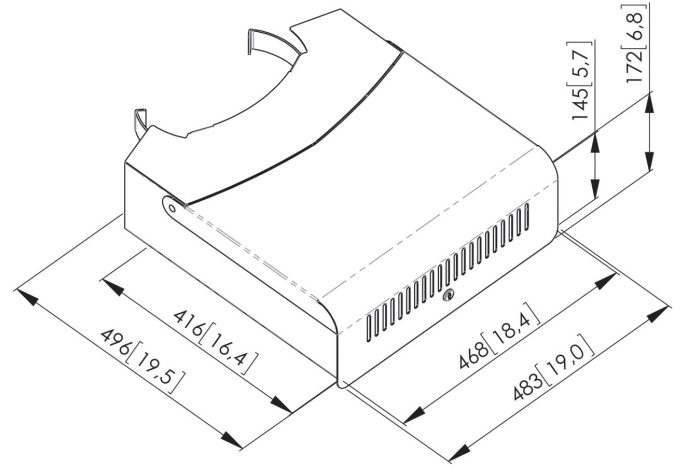

PFA 9052 Armoire de sécurité, grande

Spécifications

- Poids max.: 20 kg / 44 lbs
- Couleurs disponibles: Argenté, Noir

Vogel's Professional dévoile un nouveau meuble à fermeture à clé pour le chariot PFT 2510 et pour le pied de sol PFF 2410. La nouvelle armoire a été conçue pour la vidéoconférence afin de stocker les codecs de vidéoconférence, mais elle peut également être utilisée pour les lecteurs DVD, laptops et PC de plus grande taille. L'armoire offre une sécurité maximum contre le vol et l'utilisation non autorisée.

PFA 9052

Armoire de sécurité, grande

L'armoire a été conçue pour permettre un entretien rapide et facile du codec. Une grande ouverture verrouillable à l'avant de l'armoire facilite l'accès pour brancher des câbles et réaliser les opérations de service et de maintenance. Les ouvertures frontales permettent d'utiliser une télécommande et garantissent un refroidissement suffisant de l'appareil situé à l'intérieur.

Caractéristiques

- Armoire de sécurité par ex. pour lecteur de DVD ou ordinateur portable pour PPF 2300, PPF 2410, PFT 2510
- Positionnement variable en hauteur

Informations logistiques

- Dimensions de l'emballage: 500x570x190 mm
- Poids max.: 10 kg / 22 lbs
- Code EAN: 8712285322808