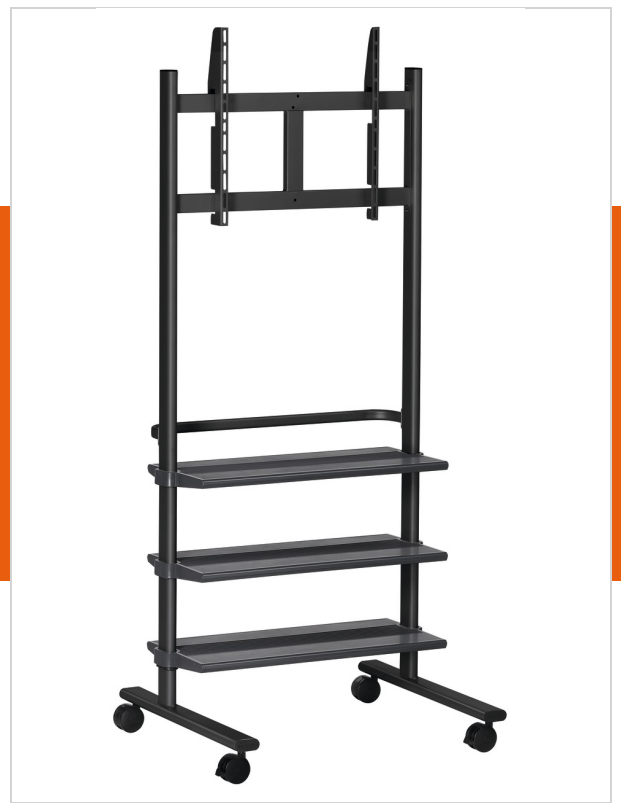

PB 175 Display-Wagen schwarz

Artikelnummer (SKU) 7321750
Farbe Schwarz

Key benefits

- Stilvolles Design
- Einfache Installation
- Kabel voll verdeckt
- Für Videokonferenzen geeignet
- TÜV-zertifiziert

Vogel's-Wagen sind die ideale Lösung zur Installation von LCD- oder Plasmadisplays auf einer mobilen Basis für Ausstellungen, Schulen oder Konferenz- und Ausstellungszentren.

Vogel's-Wagen werden mit einer Vielzahl an Optionen geliefert, unter anderem ein universeller Displayadapter, eine Reihe von Ablageböden und ein Handgriff zum einfachen Manövrieren. Die universellen Display-Adapterleisten passen sowohl zu den Wagen PB 175 und PB 150 als auch zum Tischhalter PB 050. Das bedeutet, dass die Befestigungsposition von Displays schnell und einfach gewechselt werden kann.

Produkttyp-Nummer	PB 175
Artikelnummer (SKU)	7321750
Farbe	Schwarz
EAN-Einzelbox	8712285336188
Garantie	2 Jahre
Min. Bildschirmgröße (Zoll)	36
Max. Bildschirmgröße (Zoll)	50
Max. Gewichtslast (kg)	50
Min. hole pattern	200mm x 100mm
Max. hole pattern	670mm x 510mm
Max. Schnittstellenhöhe (mm)	530
Max. Breite der Schnittstelle (mm)	820

Technical specifications and dimensions

Max. Höhe des Mitteldisplays (mm)	1660
Höhe (mm)	1925
Höhe des Wagens / Ständers (mm)	1925

Features

Funktionalität Flach