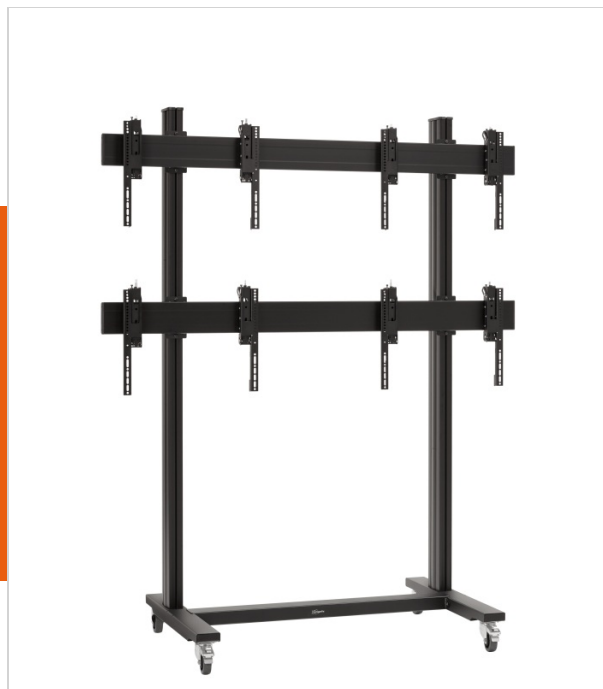

TVW 2255

N° d'article (SKU) 7922560
Couleur Noir

Key benefits

- Facile à installer
- Certifié TÜV
- Construction solide

Taille: 46/47 - 55 inch

Compatibilité: 1935 x 400 mm

Configuration: 2 x 2, Trolley

Max.: 113 kg/display

Distance Floor to bottom display: Max ± 855 mm (55inch)
Max ± 1055 mm (46/47inch)

KIT: TVW 2255

2x PFF 8920, Trolley pour mur video base

1x PFA 9129, Mur d'images universel Connect-it 1150mm

2x PUC 2920, Poteau 2000 mm

2x PFB 3419, Display interface bar

4x PFS 3504, Bandes 3D réglables interface écran

TVW 2255

www.vogels.com

VOGEL'S HOLDING BV 2017 (c) All rights reserved
Subject to printing errors, technical and price
amendments
Date: 17-08-2017

Features

Fonctions professionnelles Cable Inlay System©

Technical specifications and dimensions

Hauteur max. centre écran (mm)	2071
Longueur poteau (mm)	2000 mm
Hauteur trolley/pied (mm)	2171