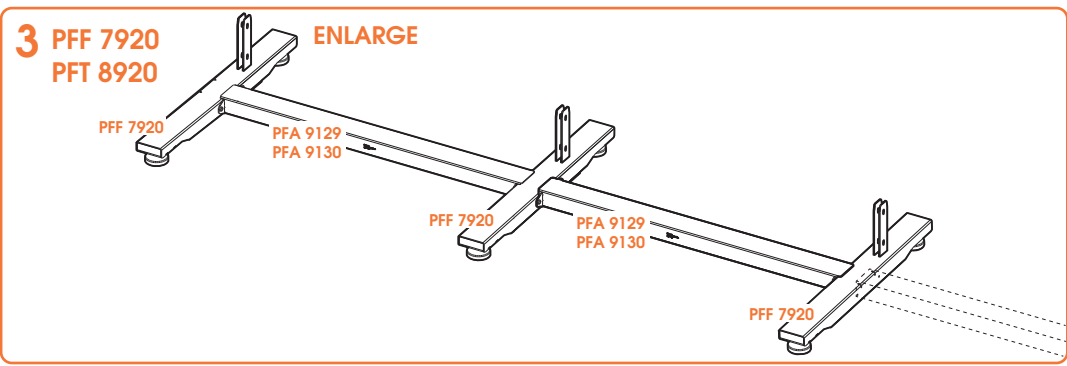

PFF 7920

PFT 8920

PFA 9129/PFA 9130

EN Mounting instructions	IT Istruzioni di montaggio	RU Инструкция по сборке и установке	RO Instrucțiuni de montaj
DE Montageanleitung	PT Manual de montagem	CZE Návod k montáži	UK Вказівки по монтажі
FR Consignes d'installation	EL Οδηγίες συναρμολόγησης	BG Инструкции за монтаж	
NL Montagevoorschrift	SV Montageröreskrifter	HU Szerelési előírás	JA 設置の説明書
ES Instrucciones de montaje	PL Instrukcja montażu	TR Montaj k ilavuzu	ZH 装配说明

PFF 7920 max. 202,5 kg / 445,5 lbs
 PFT 8920 max. 202,5 kg / 445,5 lbs

(GB) Subject to printing errors and technical amendments.
 (NL) Drukfouten en technische wijzigingen voorbehouden.
 (F) Sous réserve de fautes d'impression et de modifications techniques.
 (D) Für Druckfehler übernehmen wir keine Verantwortung. Technische Änderungen vorbehalten.
 (E) Reservados errores de imprenta y sujeta a modificaciones.
 (I) Con riserva di modifiche tecniche e di eventuali errori di stampa.
 (P) Reserva-se a ocorrência de gralhas e de modificações técnicas.
 (H) Nyomdahibák és technikai változtatások joga fenntartva.
 (PL) Zastrzeżenie się na możliwość występowania błędów drukarskich i zmian technicznych.
 (RU) Возможны ошибки при печати и технические модификации.