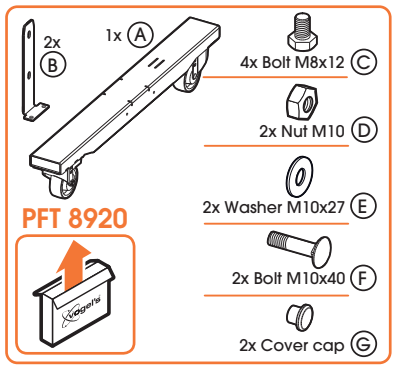

PFF 7920

PFT 8920

PFA 9129/PFA 9130

EN Mounting instructions	IT Istruzioni di montaggio	RU Инструкция по сборке и установке	RO Instrucțiuni de montaj
DE Montageanleitung	PT Manual de montagem	CZE Návod k montáži	UK Вказівки по монтажі
FR Consignes d'installation	EL Οδηγίες συναρμολόγησης	BG Инструкции за монтаж	
NL Montagevoorschrift	SV Montageröreskrifter	HU Szerelési előírás	JA 設置の説明書
ES Instrucciones de montaje	PL Instrukcja montażu	TR Montaj k ilavuzu	ZH 装配说明

PFF 7920 max. 202,5 kg / 445,5 lbs
 PFT 8920 max. 202,5 kg / 445,5 lbs

(GB) Subject to printing errors and technical amendments.
 (NL) Drukfouten en technische wijzigingen voorbehouden.
 (F) Sous réserve de fautes d'impression et de modifications techniques.
 (D) Für Druckfehler übernehmen wir keine Verantwortung. Technische Änderungen vorbehalten.
 (E) Reservados errores de imprenta y sujeta a modificaciones.
 (I) Con riserva di modifiche tecniche e di eventuali errori di stampa.
 (P) Reserva-se a ocorrência de gralhas e de modificações técnicas.
 (H) Nyomdahibák és technikai változtatások joga fenntartva.
 (PL) Zastrzeżenie się na możliwość występowania błędów drukarskich i zmian technicznych.
 (RU) Возможны ошибки при печати и технические модификации.