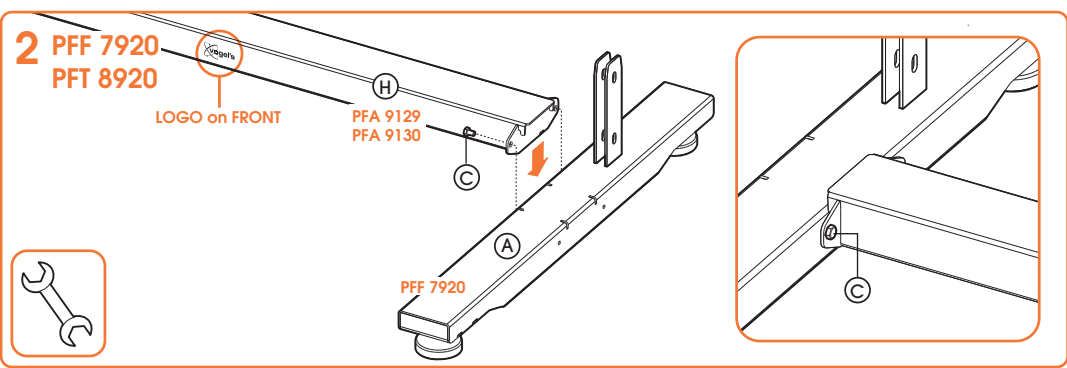

PFF 7920 max. 202,5 kg / 445,5 lbs
 PFT 8920 max. 202,5 kg / 445,5 lbs

(GB) Subject to printing errors and technical amendments.
 (NL) Drukfouten en technische wijzigingen voorbehouden.
 (F) Sous réserve de fautes d'impression et de modifications techniques.
 (D) Für Druckfehler übernehmen wir keine Verantwortung. Technische Änderungen vorbehalten.
 (E) Reservados errores de imprenta y sujeta a modificaciones.
 (I) Con riserva di modifiche tecniche e di eventuali errori di stampa.
 (P) Reserva-se a ocorrência de gralhas e de modificações técnicas.
 (H) Nyomdahibák és technikai változtatások joga fenntartva.
 (PL) Zastrzeżenie się na możliwość występowania błędów drukarskich i zmian technicznych.
 (RU) Возможны ошибки при печати и технические модификации.