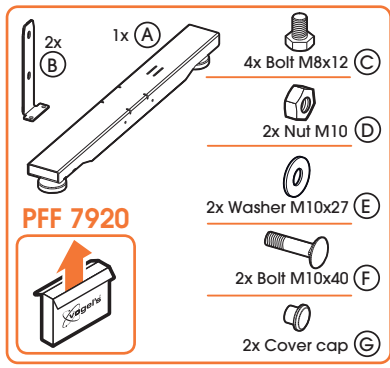

PFF 7920

PFT 8920

PFA 9129/PFA 9130

EN Mounting instructions	IT Istruzioni di montaggio	RU Инструкция по сборке и установке	RO Instrucțiuni de montaj
DE Montageanleitung	PT Manual de montagem	CZE Návod k montáži	UK Вказівки по монтажі
FR Consignes d'installation	EL Οδηγίες συναρμολόγησης	BG Инструкции за монтаж	
NL Montagevoorschrift	SV Montageröreskrifter	HU Szerelési előírás	JA 設置の説明書
ES Instrucciones de montaje	PL Instrukcja montażu	TR Montaj k ilavuzu	ZH 装配说明

PFF 7920 max. 202,5 kg / 445,5 lbs
 PFT 8920 max. 202,5 kg / 445,5 lbs

(GB) Subject to printing errors and technical amendments.
 (NL) Drukfouten en technische wijzigingen voorbehouden.
 (F) Sous réserve de fautes d'impression et de modifications techniques.
 (D) Für Druckfehler übernehmen wir keine Verantwortung. Technische Änderungen vorbehalten.
 (E) Reservados errores de imprenta y sujeta a modificaciones.
 (I) Con riserva di modifiche tecniche e di eventuali errori di stampa.
 (P) Reserva-se a ocorrência de gralhas e de modificações técnicas.
 (H) Nyomdahibák és technikai változtatások joga fenntartva.
 (PL) Zastrzeżenie się na możliwość występowania błędów drukarskich i zmian technicznych.
 (RU) Возможны ошибки при печати и технические модификации.