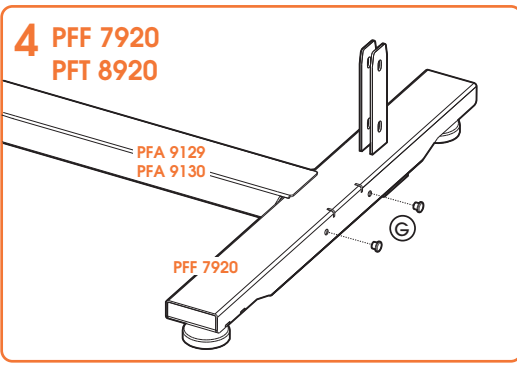

PFF 7920 max. 202,5 kg / 445,5 lbs
 PFT 8920 max. 202,5 kg / 445,5 lbs

(GB) Subject to printing errors and technical amendments.
 (NL) Drukfouten en technische wijzigingen voorbehouden.
 (F) Sous réserve de fautes d'impression et de modifications techniques.
 (D) Für Druckfehler übernehmen wir keine Verantwortung. Technische Änderungen vorbehalten.
 (E) Reservados errores de imprenta y sujeta a modificaciones.
 (I) Con riserva di modifiche tecniche e di eventuali errori di stampa.
 (P) Reserva-se a ocorrência de gralhas e de modificações técnicas.
 (H) Nyomdahibák és technikai változtatások joga fenntartva.
 (PL) Zastrzeżenie się na możliwość występowania błędów drukarskich i zmian technicznych.
 (RU) Возможны ошибки при печати и технические модификации.