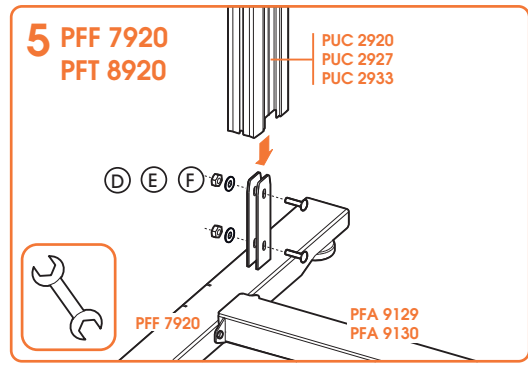

PFF 7920

PFT 8920

PFA 9129/PFA 9130

EN Mounting instructions	IT Istruzioni di montaggio	RU Инструкция по сборке и установке	RO Instrucțiuni de montaj
DE Montageanleitung	PT Manual de montagem	CZE Návod k montáži	UK Вказівки по монтажі
FR Consignes d'installation	EL Οδηγίες συναρμολόγησης	BG Инструкции за монтаж	
NL Montagevoorschrift	SV Montageröreskrifter	HU Szerelési előírás	JA 設置の説明書
ES Instrucciones de montaje	PL Instrukcja montażu	TR Montaj k ilavuzu	ZH 装配说明

PFF 7920 max. 202,5 kg / 445,5 lbs
 PFT 8920 max. 202,5 kg / 445,5 lbs

(GB) Subject to printing errors and technical amendments.
 (NL) Drukfouten en technische wijzigingen voorbehouden.
 (F) Sous réserve de fautes d'impression et de modifications techniques.
 (D) Für Druckfehler übernehmen wir keine Verantwortung. Technische Änderungen vorbehalten.
 (E) Reservados errores de imprenta y sujeta a modificaciones.
 (I) Con riserva di modifiche tecniche e di eventuali errori di stampa.
 (P) Reserva-se a ocorrência de gralhas e de modificações técnicas.
 (H) Nyomdahibák és technikai változtatások joga fenntartva.
 (PL) Zastrzeżenie się na możliwość występowania błędów drukarskich i zmian technicznych.
 (RU) Возможны ошибки при печати и технические модификации.