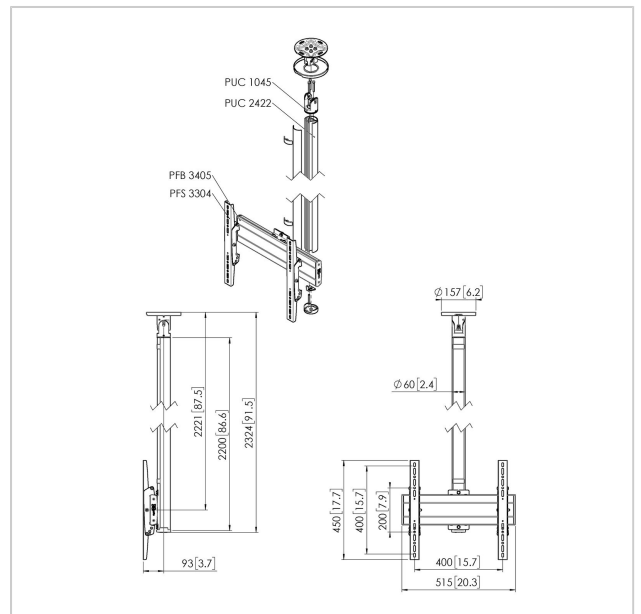

## CT242244S Deckenhalter

Artikelnummer (SKU)  
Farbe

7955124  
Silber

### Deckenbefestigung set CT242244

Bildschirmgröße: Passgröße: 400x400Max. Last: 40 kg - 88 lbs  
Set bestehend aus: • 1x PUC 1045 Deckenadapter schwenk- und neigbar • 1x PUC 2422 Profil 220 cm • 1x PFB 3405 Bildschirm-Adapterstange • 1x PFS 3204 Bildschirm-Adapterstreifen

## Technische Daten

Produkttyp-Nummer	CT242244	Orientierung	Querformat / Hochformat
Artikelnummer (SKU)	7955124	Universelles oder festes Lochmuster	Universell
Farbe	Silber		
EAN-Einzelbox	8712285347269		
Länge	2446		
Breite	515		
Tiefe	172		
TÜV-zertifiziert	Ja		
Neigbar	Bis zu 20° neigbar		
Drehbar	Bis zu 360°		
Garantie	5 Jahre		
Max. Gewichtslast (kg)	40		
Min. hole pattern	100mm x 100mm		
Max. hole pattern	400mm x 400mm		
Max. Schraubengröße	M8		
Max. Schnittstellenhöhe (mm)	450		
Max. Breite der Schnittstelle (mm)	515		
Deckenarten	Flache / geneigte Decke		
Höhenoptionen	Feste Höhe		
Max. Abstand zur Decke - Mittendisplay	2221		
Max. horizontale Lochung (mm)	400		
Max. Bildschirmgröße (Zoll)	65		
Max. vertikale Lochung (mm)	400		
Min. horizontale Lochung (mm)	100		
Min. vertikale Lochung (mm)	100		