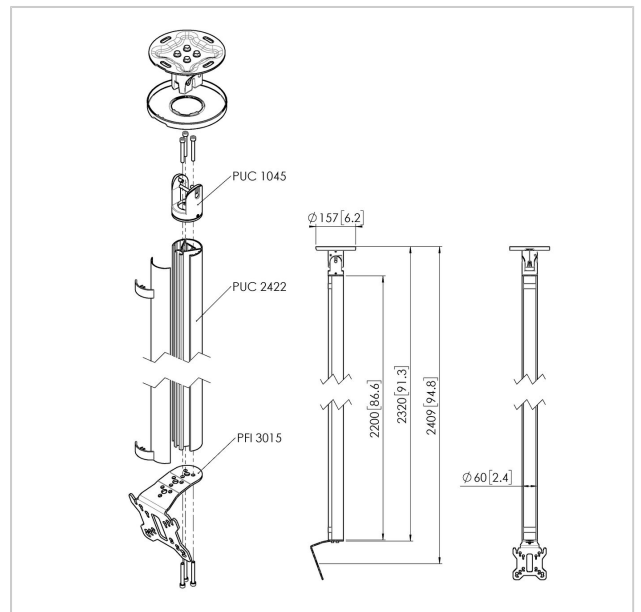

CT24222B Deckenhalter

Artikelnummer (SKU)
Farbe

7955070
Schwarz

Entscheidende Vorteile

- Elegantes erstklassiges Design
- Einfache Installation
- Drehbar

Deckenbefestigung set CT242222

Bildschirmgröße: Passgröße: 200x200Max. Last: 30 kg - 66 lbs
Set bestehend aus: • 1x PUC 1045 Deckenadapter schwenk- und neigbar • 1x PUC 2422 Profil 220 cm • 1x PFI 3045 Display-Adapter

CT242222B Deckenhalter

www.vogels.com

VOGEL'S HOLDING BV 2019 (c) Alle Rechte vorbehalten.
Druckfehler, technische Änderungen und Preisänderungen
vorbehalten.
Datum:2020-03-17

Technische Daten

Produkttyp-Nummer	CT242222	Min. vertikale Lochung (mm)	100
Artikelnummer (SKU)	7955070	Orientierung	Querformat / Hochformat
Farbe	Schwarz	Universelles oder festes Lochmuster	Fest
EAN-Einzelbox	8712285347085		
Länge	2503		
Breite	130		
Tiefe	450		
TÜV-zertifiziert	Ja		
Neigbar	Bis zu 20° neigbar		
Drehbar	Bis zu 360°		
Garantie	5 Jahre		
Max. Gewichtslast (kg)	30		
Max. Schraubengröße	M8		
Max. Schnittstellenhöhe (mm)	253		
Max. Breite der Schnittstelle (mm)	240		
Deckenarten	Flache / geneigte Decke		
Höhenoptionen	Feste Höhe		
Nivellierfunktion	Horizontale Ausrichtung nach der Installation		
Max. Abstand zur Decke - Mittendisplay	2378		
Max. horizontale Lochung (mm)	200		
Max. Bildschirmgröße (Zoll)	43		
Max. vertikale Lochung (mm)	200		
Min. horizontale Lochung (mm)	100		
Min. Bildschirmgröße (Zoll)	19		