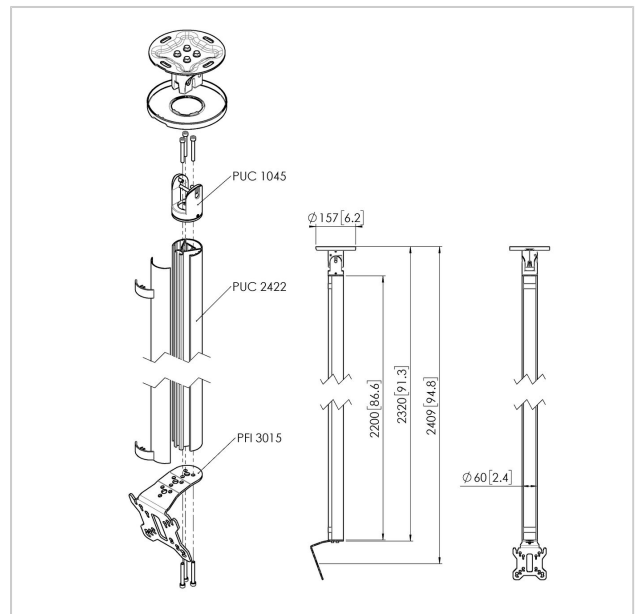

## CT24222S Deckenhalter

Artikelnummer (SKU)  
Farbe

7955074  
Silber

### Deckenbefestigung set CT242222

Bildschirmgröße: Passgröße: 200x200Max. Last: 30 kg - 66 lbs  
Set bestehend aus: • 1x PUC 1045 Deckenadapter schwenk- und neigbar • 1x PUC 2422 Profil 220 cm • 1x PFI 3015 Display-Adapter

### Technische Daten

Produkttyp-Nummer	CT242222	Min. vertikale Lochung (mm)	100
Artikelnummer (SKU)	7955074	Orientierung	Querformat / Hochformat
Farbe	Silber	Universelles oder festes Lochmuster	Fest
EAN-Einzelbox	8712285347061		
Länge	2503		
Breite	130		
Tiefe	450		
TÜV-zertifiziert	Ja		
Neigbar	Bis zu 20° neigbar		
Drehbar	Bis zu 360°		
Garantie	5 Jahre		
Max. Gewichtslast (kg)	30		
Max. Schraubengröße	M8		
Max. Schnittstellenhöhe (mm)	253		
Max. Breite der Schnittstelle (mm)	240		
Deckenarten	Flache / geneigte Decke		
Höhenoptionen	Feste Höhe		
Nivellierfunktion	Horizontale Ausrichtung nach der Installation		
Max. Abstand zur Decke - Mittendisplay	2378		
Max. horizontale Lochung (mm)	200		
Max. Bildschirmgröße (Zoll)	43		
Max. vertikale Lochung (mm)	200		
Min. horizontale Lochung (mm)	100		
Min. Bildschirmgröße (Zoll)	19		