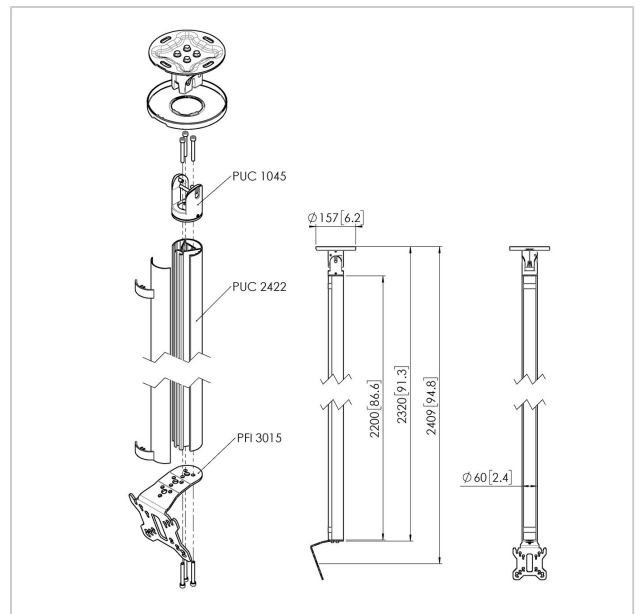

CT242211 B Deckenhalter

Artikelnummer (SKU)
Farbe

7955060
Schwarz

Entscheidende Vorteile

- Elegantes erstklassiges Design
- Einfache Installation
- Drehbar

Deckenbefestigung set CT242211

Bildschirmgröße: Passgröße: 100x100Max. Last: 30 kg - 66 lbs Set bestehend aus: • 1x PUC 1045 Deckenadapter schwenk- und neigbar • 1x PUC 2422 Profil 220 cm • 1x PFI 3015 Display-Adapter

CT242211 B Deckenhalter

VOGEL'S HOLDING BV 2019 (c) Alle Rechte vorbehalten.
 Druckfehler, technische Änderungen und Preisänderungen
 vorbehalten.
 Datum:2020-03-18

www.vogels.com

Technische Daten

Produkttyp-Nummer	CT242211	Min. vertikale Lochung (mm)	50
Artikelnummer (SKU)	7955060	Orientierung	Querformat / Hochformat
Farbe	Schwarz	Universelles oder festes Lochmuster	Fest
EAN-Einzelbox	8712285347047		
Länge	2469		
Breite	130		
Tiefe	135		
TÜV-zertifiziert	Ja		
Neigbar	Bis zu 20° neigbar		
Drehbar	Bis zu 360°		
Garantie	5 Jahre		
Max. Gewichtslast (kg)	30		
Max. Schraubengröße	M4		
Max. Schnittstellenhöhe (mm)	141		
Max. Breite der Schnittstelle (mm)	130		
Deckenarten	Flache / geneigte Decke		
Höhenoptionen	Feste Höhe		
Nivellierfunktion	Horizontale Ausrichtung nach der Installation		
Max. Abstand zur Decke - Mittendisplay	2409		
Max. horizontale Lochung (mm)	100		
Max. Bildschirmgröße (Zoll)	32		
Max. vertikale Lochung (mm)	100		
Min. horizontale Lochung (mm)	50		
Min. Bildschirmgröße (Zoll)	10		