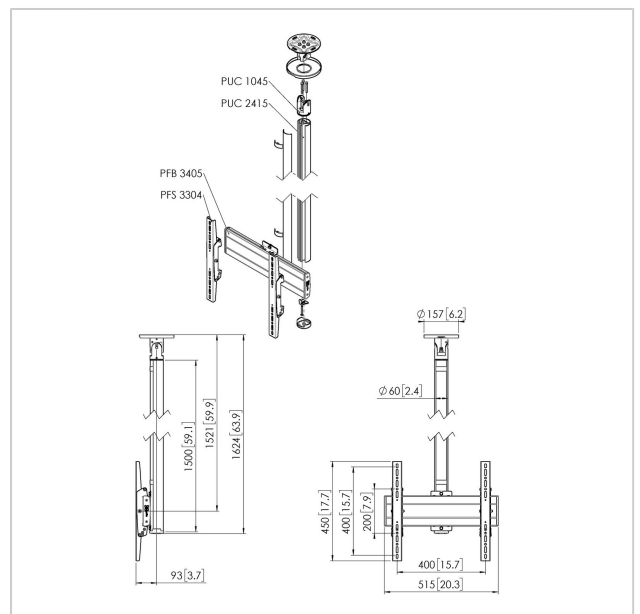

CT241544B Deckenhalter

Artikelnummer (SKU)
Farbe

7955110
Schwarz

Entscheidende Vorteile

- Elegantes erstklassiges Design
- Einfache Installation
- Drehbar

Deckenbefestigung set CT241544

Bildschirmgröße: Passgröße: 400x400Max. Last: 40 kg - 88 lbs
 Set bestehend aus: • 1x PUC 1045 Deckenadapter schwenk- und neigbar • 1x PUC 2415 Profil 150 cm • 1x PFB 3405 Bildschirm-Adapterstange • 1x PFS 3204 Bildschirm-Adapterstreifen

CT241544B Deckenhalter

VOGEL'S HOLDING BV 2019 (c) Alle Rechte vorbehalten.
Druckfehler, technische Änderungen und Preisänderungen
vorbehalten.
Datum:2020-03-17

www.vogels.com

Technische Daten

Produkttyp-Nummer	CT241544	Universelles oder festes Lochmuster	Universell
Artikelnummer (SKU)	7955110		
Farbe	Schwarz		
EAN-Einzelbox	8712285347245		
Länge	1746		
Breite	515		
Tiefe	172		
TÜV-zertifiziert	Ja		
Neigbar	Bis zu 20° neigbar		
Drehbar	Bis zu 360°		
Garantie	5 Jahre		
Max. Gewichtslast (kg)	40		
Min. hole pattern	100mm x 100mm		
Max. hole pattern	400mm x 400mm		
Max. Schraubengröße	M8		
Max. Schnittstellenhöhe (mm)	450		
Max. Breite der Schnittstelle (mm)	515		
Deckenarten	Flache / geneigte Decke		
Max. Abstand zur Decke -	1521		
Mittendisplays			
Max. horizontale Lochung (mm)	400		
Max. Bildschirmgröße (Zoll)	65		
Max. vertikale Lochung (mm)	400		
Min. horizontale Lochung (mm)	100		
Min. vertikale Lochung (mm)	100		
Orientierung	Querformat / Hochformat		