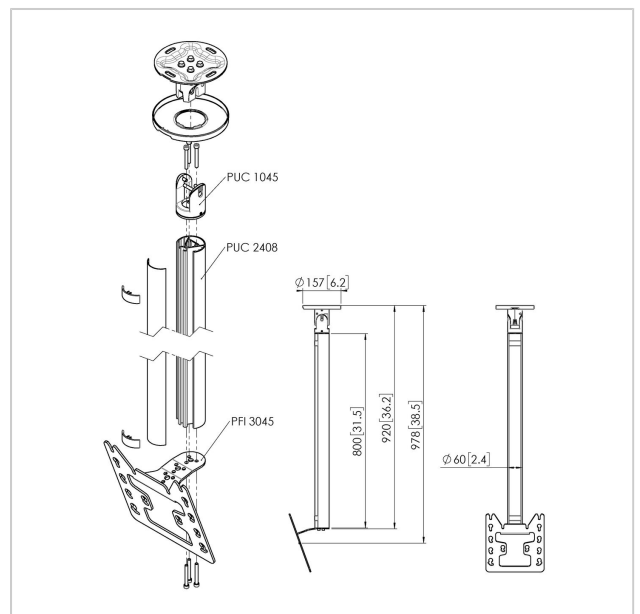

CT240822S Deckenhalter

Artikelnummer (SKU)
Farbe

7955024
Silber

Entscheidende Vorteile

- Elegantes erstklassiges Design
- Einfache Installation
- Ausrichten nach der Installation möglich

Deckenbefestigung set CT240822

Bildschirmgröße: Passgröße: 200x200Max. Last: 30 kg - 66 lbs
Set bestehend aus: • 1x PUC 1045 Deckenadapter schwenk- und neigbar • 1x PUC 2408 Profil 80 cm • 1x PFI 3045 Display-Adapter

CT240822S Deckenhalter

www.vogels.com

VOGEL'S HOLDING BV 2019 (c) Alle Rechte vorbehalten.
Druckfehler, technische Änderungen und Preisänderungen
vorbehalten.
Datum:2020-03-17

Technische Daten

Produkttyp-Nummer	CT240822	Min. vertikale Lochung (mm)	100
Artikelnummer (SKU)	7955024	Orientierung	Querformat / Hochformat
Farbe	Silber	Universelles oder festes Lochmuster	Fest
EAN-Einzelbox	8712285346903		
Länge	987		
Breite	130		
Tiefe	140		
TÜV-zertifiziert	Ja		
Neigbar	Bis zu 20° neigbar		
Drehbar	Bis zu 360°		
Garantie	5 Jahre		
Max. Gewichtslast (kg)	30		
Max. Schraubengröße	M8		
Max. Schnittstellenhöhe (mm)	253		
Max. Breite der Schnittstelle (mm)	240		
Deckenarten	Flache / geneigte Decke		
Höhenoptionen	Feste Höhe		
Nivellierfunktion	Horizontale Ausrichtung nach der Installation		
Max. Abstand zur Decke - Mittendisplay	978		
Max. horizontale Lochung (mm)	200		
Max. Bildschirmgröße (Zoll)	43		
Max. vertikale Lochung (mm)	200		
Min. horizontale Lochung (mm)	100		
Min. Bildschirmgröße (Zoll)	19		