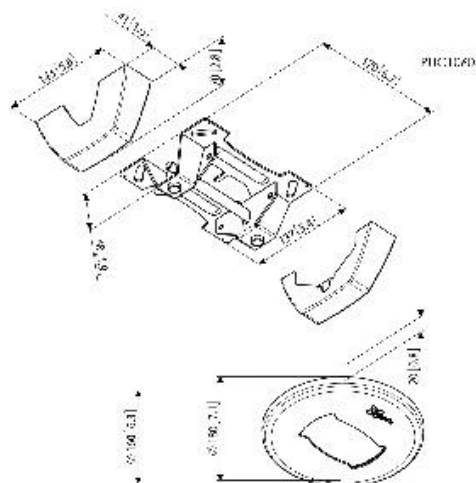

## **C1544 Flache Decke, Einzelprofil 150cm, 400 x 400, Silber**

Diese flache Deckenlösung ist geeignet für Displays bis zu einer Größe von 65" und einem max. Gewicht von 80 kg.

<b>Neigen</b>	20
<b>Farbe</b>	Silber
<b>Ergänzende Farben</b>	Schwarz
<b>Garantie</b>	5 Jahre
<b>Max. Deckenabstand (mm)</b>	1415
<b>Höhenverstellbar</b>	Ja
<b>Höhe (mm)</b>	1503
<b>Max. Größe (inch)</b>	64"
<b>Max. Gewicht (kg)</b>	80
<b>Lochmuster (mm)</b>	Min. 100x100 / Max. 400x400

## C1544 Flache Decke, Einzelprofil 150cm, 400 x 400, Silber

C1544 besteht aus:

PUC 1060, Deckenadapter

PUC 2515, Deckenprofil 150cm, Silber

PFB 3405, Adapterbar, Silber

PFS 3304, Display-Adapterstrips