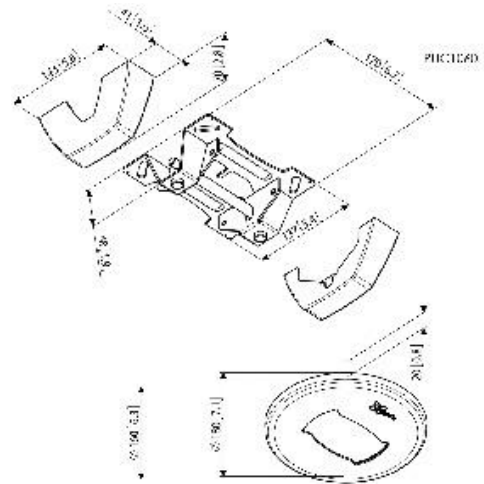

## **C0844 Plafond plat, seul tube 80cm, 400 x 400, noir**

Aujourd'hui, Connect-it et sa modularité connaissent un énorme succès. Mais nous avons également besoin de solutions standard simples pour le marché. Nos codes sont basés sur le type de solution (C pour plafond, CT pour plafond avec possibilités de rotation, etc.) ainsi que sur la longueur du montant et VESA.

<b>Inclinable</b>	20
<b>Couleur</b>	Noir
<b>Garantie</b>	5 ans
<b>Distance max. par rapport au plafond (mm)</b>	715
<b>Réglable en hauteur</b>	Oui
<b>Hauteur (mm)</b>	803
<b>Taille max. (inch)</b>	64"
<b>Poids max. (kg)</b>	80
<b>Trous de montage (mm)</b>	Min. 100x100 / Max. 400x400

## C0844 Plafond plat, seul tube 80cm, 400 x 400, noir

C0844 consiste de:

PUC 1060, plaque de plafond

PUC 2508, tube 80cm, noir

PFB 3405, plaque d'interface, noir

PFS 3304, languettes d'interface