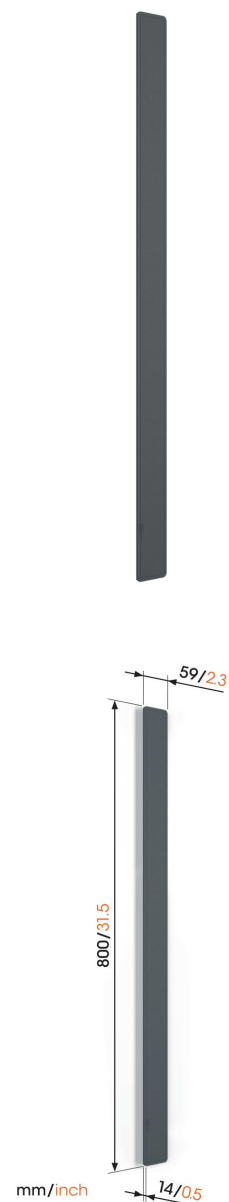

## TVA 6000 Chemin de câbles (noir)

### Dissimulez jusqu'à quatre câbles de manière ordonnée et sûre

Avec ce cache fil TV TVA 6000, vous pouvez dissimuler quatre câbles de façon ordonnée et sûre, hors de la vue des enfants et des animaux domestiques. Le design est très fin et élégant, avec une distance minimale du mur de seulement 14 mm et une longueur de 80 cm. Naturellement, il convient pour dissimuler différents types de câbles, tels que les câbles HDMI, USB, AUX ou d'alimentation.

## **TVA 6000 Chemin de câbles (noir)**

### **Spécifications**

N° d'article (SKU)	6860000
Couleur	Noir
EAN emballage unitaire	8712285350429
Longueur	800
Largeur	59
Profondeur	14
Garantie	2 ans
Longueur cache-fils (cm)	80 cm
Max. nombre de câbles à tenir	Jusqu'à 4 câbles