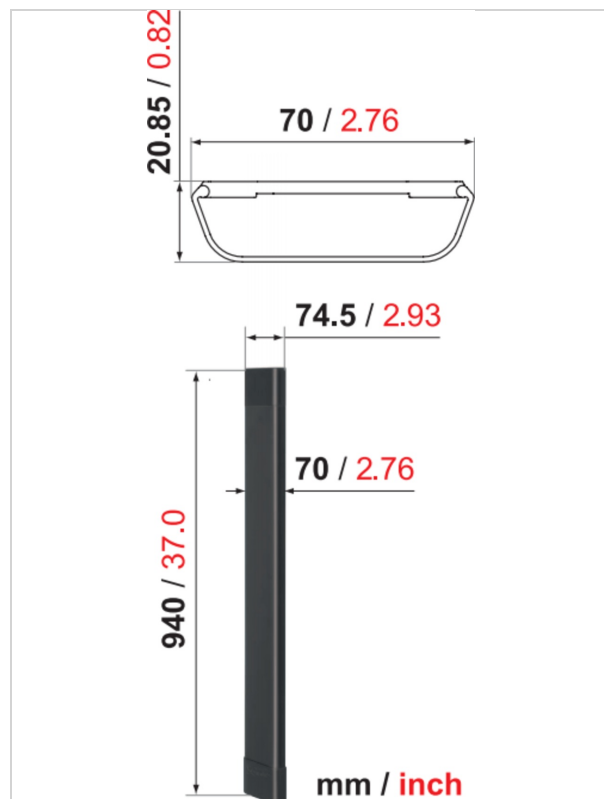

CABLE 8 Kabelkanal (Weiß)

Artikelnummer (SKU) 8357411
Farbe Weiß

Mit Kabelkanälen von Vogel's verlegen Sie alle Kabel sicher und sauber außer Sicht.

Die Kabelkanäle sind in 2 Breiten und 3 Farben erhältlich. Das Modell CABLE 4 ist für maximal 4 Kabel geeignet, CABLE 8 verbirgt bis zu 8 Kabel. Beide Modelle werden in weiß, schwarz und eloxiertem Aluminium geliefert. Die Montage ist einfach, eine Bohrschablone wird mitgeliefert.

CABLE 8 Kabelkanal (Weiß)

www.vogels.com

VOGEL'S HOLDING BV 2018 (c) All rights reserved
Subject to printing errors, technical and price
amendments
Date: 05-07-2018

Specifications

Product specifications

Produkttyp-Nummer	CABLE 8
Artikelnummer (SKU)	8357411
Farbe	Weiß
EAN-Einzelbox	8712285321504
Produktgröße	M
Garantie	Lebensdauer

Features

Kabelkanallänge (cm)	94 cm
Max. Anzahl der Haltekabel	Bis zu 8 Kabel
Min. Abstand zur Wand (mm)	20