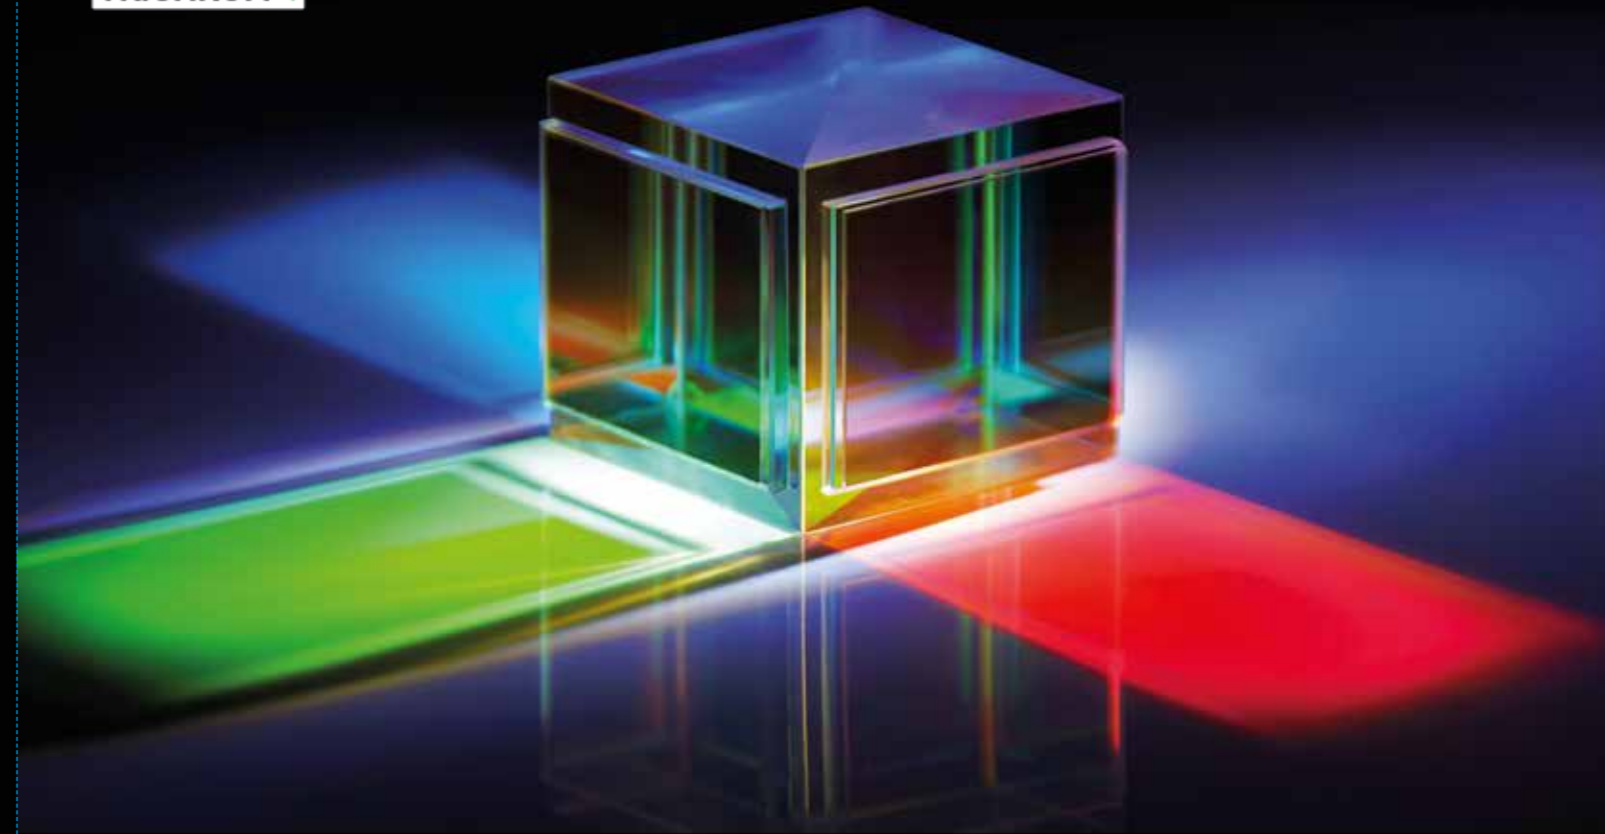

EXZELLENTER BILDDARSTELLUNG DANK PREMIUM X-FUSION-LASERLICHTQUELLE

Bei der einzigartigen Trichroma Laser-Technologie werden die RGB Grundfarben (Rot, Grün, Blau) mittels separater Laser erzeugt, wodurch eine herausragende Farbdarstellung erzielt wird. Der höchste Farbraumstandard der Hisense Laser TVs erreicht bis zu 107 Prozent des Farbraums der für TV-Signale definierten Norm BT2020 und ermöglicht eine außergewöhnlich faszinierende Farbdarstellung.

TRICHROM Dreifarben Laserlichtquelle