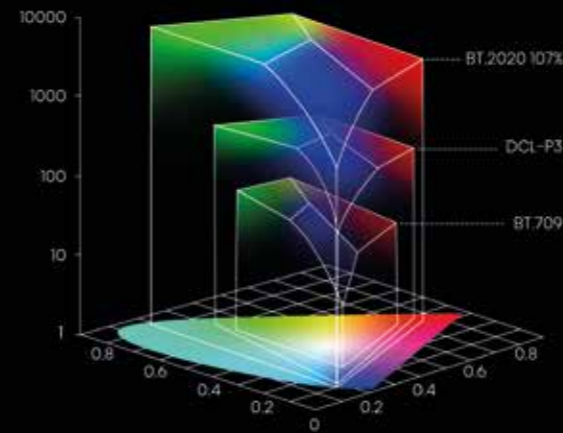

FERNSEHERLEBNIS AUF DEM ULTRAGROSSEN BILDSCHIRM

Mit dem Laser TV werden die Grenzen der Bild-
schirmgrößen neu definiert für ein immersives
und beeindruckendes Fernseherlebnis.
Der 100 Zoll Bildschirm misst dabei eine Diago-
nale von 254 cm und die 120 Zoll Variante eine
unglaubliche Diagonale von 303 cm.

PERFEKTE BILDDARSTELLUNG OHNE STÖRENDES UMGEBUNGSLICHT

Die patentierte Hisense-Lasertechnologie sorgt für eine gleichmäßige Licht- und Farbdarstellung auf dem extra großen Bildschirm. Dabei wird mehr als 85 % des lästigen Umgebungslichts eliminiert für ein ultimatives Fernseherlebnis zu jeder Tageszeit.

FARBDARSTELLUNG, DIE ALLE ERWARTUNGEN ÜBERTRIFFT

Der höchste Standard für die TV-Farbdarstellung ist der BT.2020. Mit einer Performance von 107 % der Farbraumdarstellung ist der Laser TV in der Lage, diesen Standard zu übertreffen. Alle zukünftigen Fernsehgeräte werden anhand der Laserfarben gemessen, welche die höchsten Standards der Farbdarstellung erfüllen.

Wide Color Gamut
(BT.2020 107 %)

BT.2020

107%

4K UHD BILDQUALITÄT

4K Ultra HD erschafft mit über 8 Millionen Pixel eine ganz neue Welt der Unterhaltung auf einem extra großen ALR-Bildschirm. Die Bilder sind schärfer, heller und werden in ihren vorgesehenen Farben dargestellt – genauso, wie es die Regisseure beabsichtigt haben.