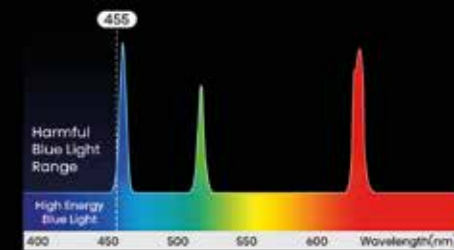

SCHONEND FÜR DIE AUGEN

Der Laser TV nutzt eine passive Lumineszenz mittels Reflexion. Dabei werden die Bilder, die auf dem Laser TV-Bildschirm dargestellt werden, reflektiert anstatt direkt von den Augen erfasst zu werden. Durch die geringe Emission von blauem Licht werden die Augen auch bei längerer Betrachtung geschont.