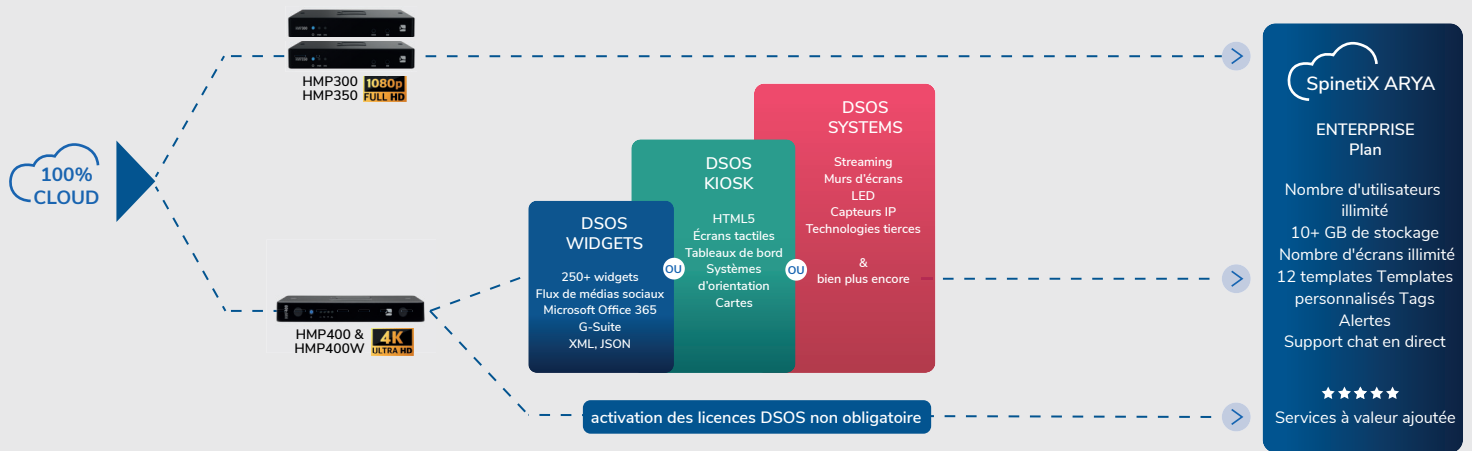

“L’affichage dynamique cloud pris en charge par des spécialistes”

“L’affichage dynamique sur site avec le logiciel Elementi”

“La puissance d'Elementi combinée à la polyvalence du cloud SpinetiX ARYA”