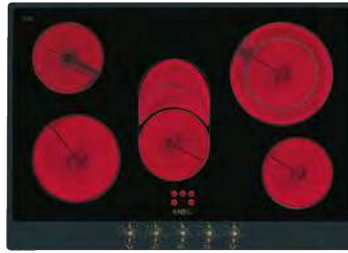

EAN: 8017709330644

**GLASKERAMIKKOCHFELD CLASSICI**

**SE364ETBM**

Glaskeramikkochfeld, 60 cm, Schwarze Glaskeramik, Facettenschliff, für aufliegende Montage, 4 Kochzonen, sensorgesteuerte Drehknebelbedienung

EAN: 8017709240882

**GLASKERAMIKKOCHFELDER CORTINA**

**P875PO**

Glaskeramikkochfeld, 72 cm, Schwarze Glaskeramik, Auflagerahmen in Creme, Messing-Antik, für aufliegende Montage, 5 Kochzonen, davon 1 Zweikreiszone oval, 1 Zweikreiszone rund, sensorgesteuerte Drehknebelbedienung, Kit Knebel 5MP700PO im Cortina Design (kann kostenfrei dazu bestellt werden)

EAN: 8017709260002

**P875AO**

Glaskeramikkochfeld, 72 cm, Schwarze Glaskeramik, Auflagerahmen in Anthrazit, Messing-Antik, für aufliegende Montage, 5 Kochzonen, davon 1 Zweikreiszone oval, 1 Zweikreiszone rund, sensorgesteuerte Drehknebelbedienung, Kit Knebel 5MP700AO im Cortina Design (kann kostenfrei dazu bestellt werden)

EAN: 8017709259990

**P864PO**

Glaskeramikkochfeld, 60 cm, Schwarze Glaskeramik, Auflagerahmen in Creme, Messing-Antik, für aufliegende Montage, 4 Kochzonen, sensorgesteuerte Drehknebelbedienung, Kit Knebel 5MP700PO im Cortina Design (kann kostenfrei dazu bestellt werden)