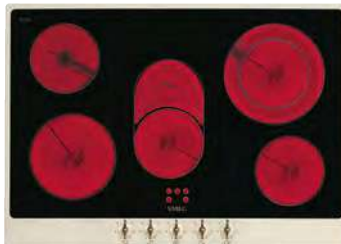

EAN: 8017709285371

**SI2321D**

Induktionskochfeld, 30 cm, Schwarze Glaskeramik, C-Schliff, für aufliegende oder flächenbündige Montage, 2 Kochzonen/2 Booster/2 Timer, Sensor Touch-Control, Digi Touch, Rote LED, Tastensperre

EAN: 8017709330644

**GLASKERAMIKKOCHFELD CLASSICI**

**SE364ETBM**

Glaskeramikkochfeld, 60 cm, Schwarze Glaskeramik, Facettenschliff, für aufliegende Montage, 4 Kochzonen, sensorgesteuerte Drehknebelbedienung

EAN: 8017709240882

**GLASKERAMIKKOCHFELDER CORTINA**

**P875PO**

Glaskeramikkochfeld, 72 cm, Schwarze Glaskeramik, Auflagerahmen in Creme, Messing-Antik, für aufliegende Montage, 5 Kochzonen, davon 1 Zweikreiszone oval, 1 Zweikreiszone rund, sensorgesteuerte Drehknebelbedienung, Kit Knebel 5MP700PO im Cortina Design (kann kostenfrei dazu bestellt werden)

EAN: 8017709260002

**P875AO**

Glaskeramikkochfeld, 72 cm, Schwarze Glaskeramik, Auflagerahmen in Anthrazit, Messing-Antik, für aufliegende Montage, 5 Kochzonen, davon 1 Zweikreiszone oval, 1 Zweikreiszone rund, sensorgesteuerte Drehknebelbedienung, Kit Knebel 5MP700AO im Cortina Design (kann kostenfrei dazu bestellt werden)