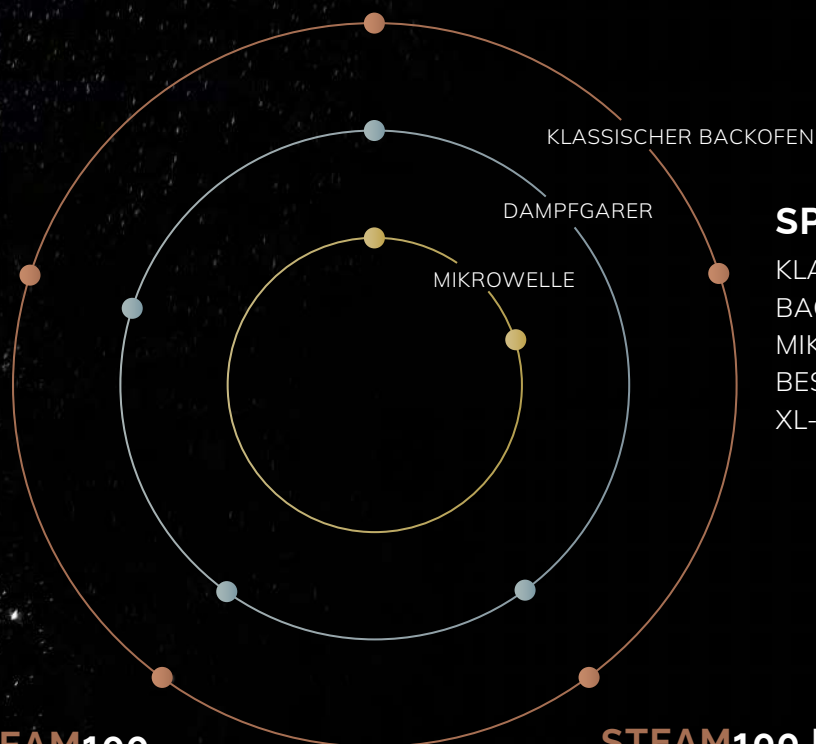

EINE INNOVATIVE BACKOFENGENERATION, DIE DANK **MODERNSTER TECHNIK** DIE ZUBEREITUNG VON SPEISEN REVOLUTIONIERT.
5 BACKOFENTYPEN VEREINEN BIS ZU **3 BACK- UND GARMETHODEN**.

OMNICHEF

DIE PERFEKTE KOMBINATION AUS
KLASSISCHEM BACKOFEN, DAMPFGARER
MIT 20 % BIS 100 % DAMPF UND
MIKROWELLE.

STEAMONE

KLASSISCHER BACKOFEN
MIT PYROLYSE UND
DAMPFUNTERSTÜTZUNG
VON 20 BIS 40 %.

SPEEDWAVEXL

KLASSISCHER
BACKOFEN MIT
MIKROWELLE UND
BESONDERS GROSSEM
XL-GARRAUM.

STEAM100

KLASSISCHER
BACKOFEN MIT
DAMPFGARER VON 20
BIS 100 % DAMPF.

STEAM100 PRO

KLASSISCHER BACKOFEN UND
DAMPFGARER MIT BIS ZU
100 % DAMPF FÜR PERFEKTE
GARERGEBNISSE, WIE IN EINER
PROFESSIONELLEN KÜCHE.