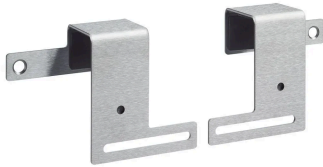

Vogel's Soundbar Bracket

NEXT, to OP2 Rear, Sonos Beam

Adapter für die Montage einer Soundbar an der TV-Bodenhalterung OP2 - besonders geeignet für die Sonos Playbar.

Item No: 6VO NEXT OPSOUNDBACK

EAN Code: 8712285342622

RSP

CHF

37.90

● Available

Specifications

Deckenmontage	No
Bodenmontage	No
Wandmontage	Yes
Tischmontage	No
Kategorie	Consumer
Produkte	Display-Wandhalterung
Montageart	Wandmontage
Color	Silver
Schwenkbar	No